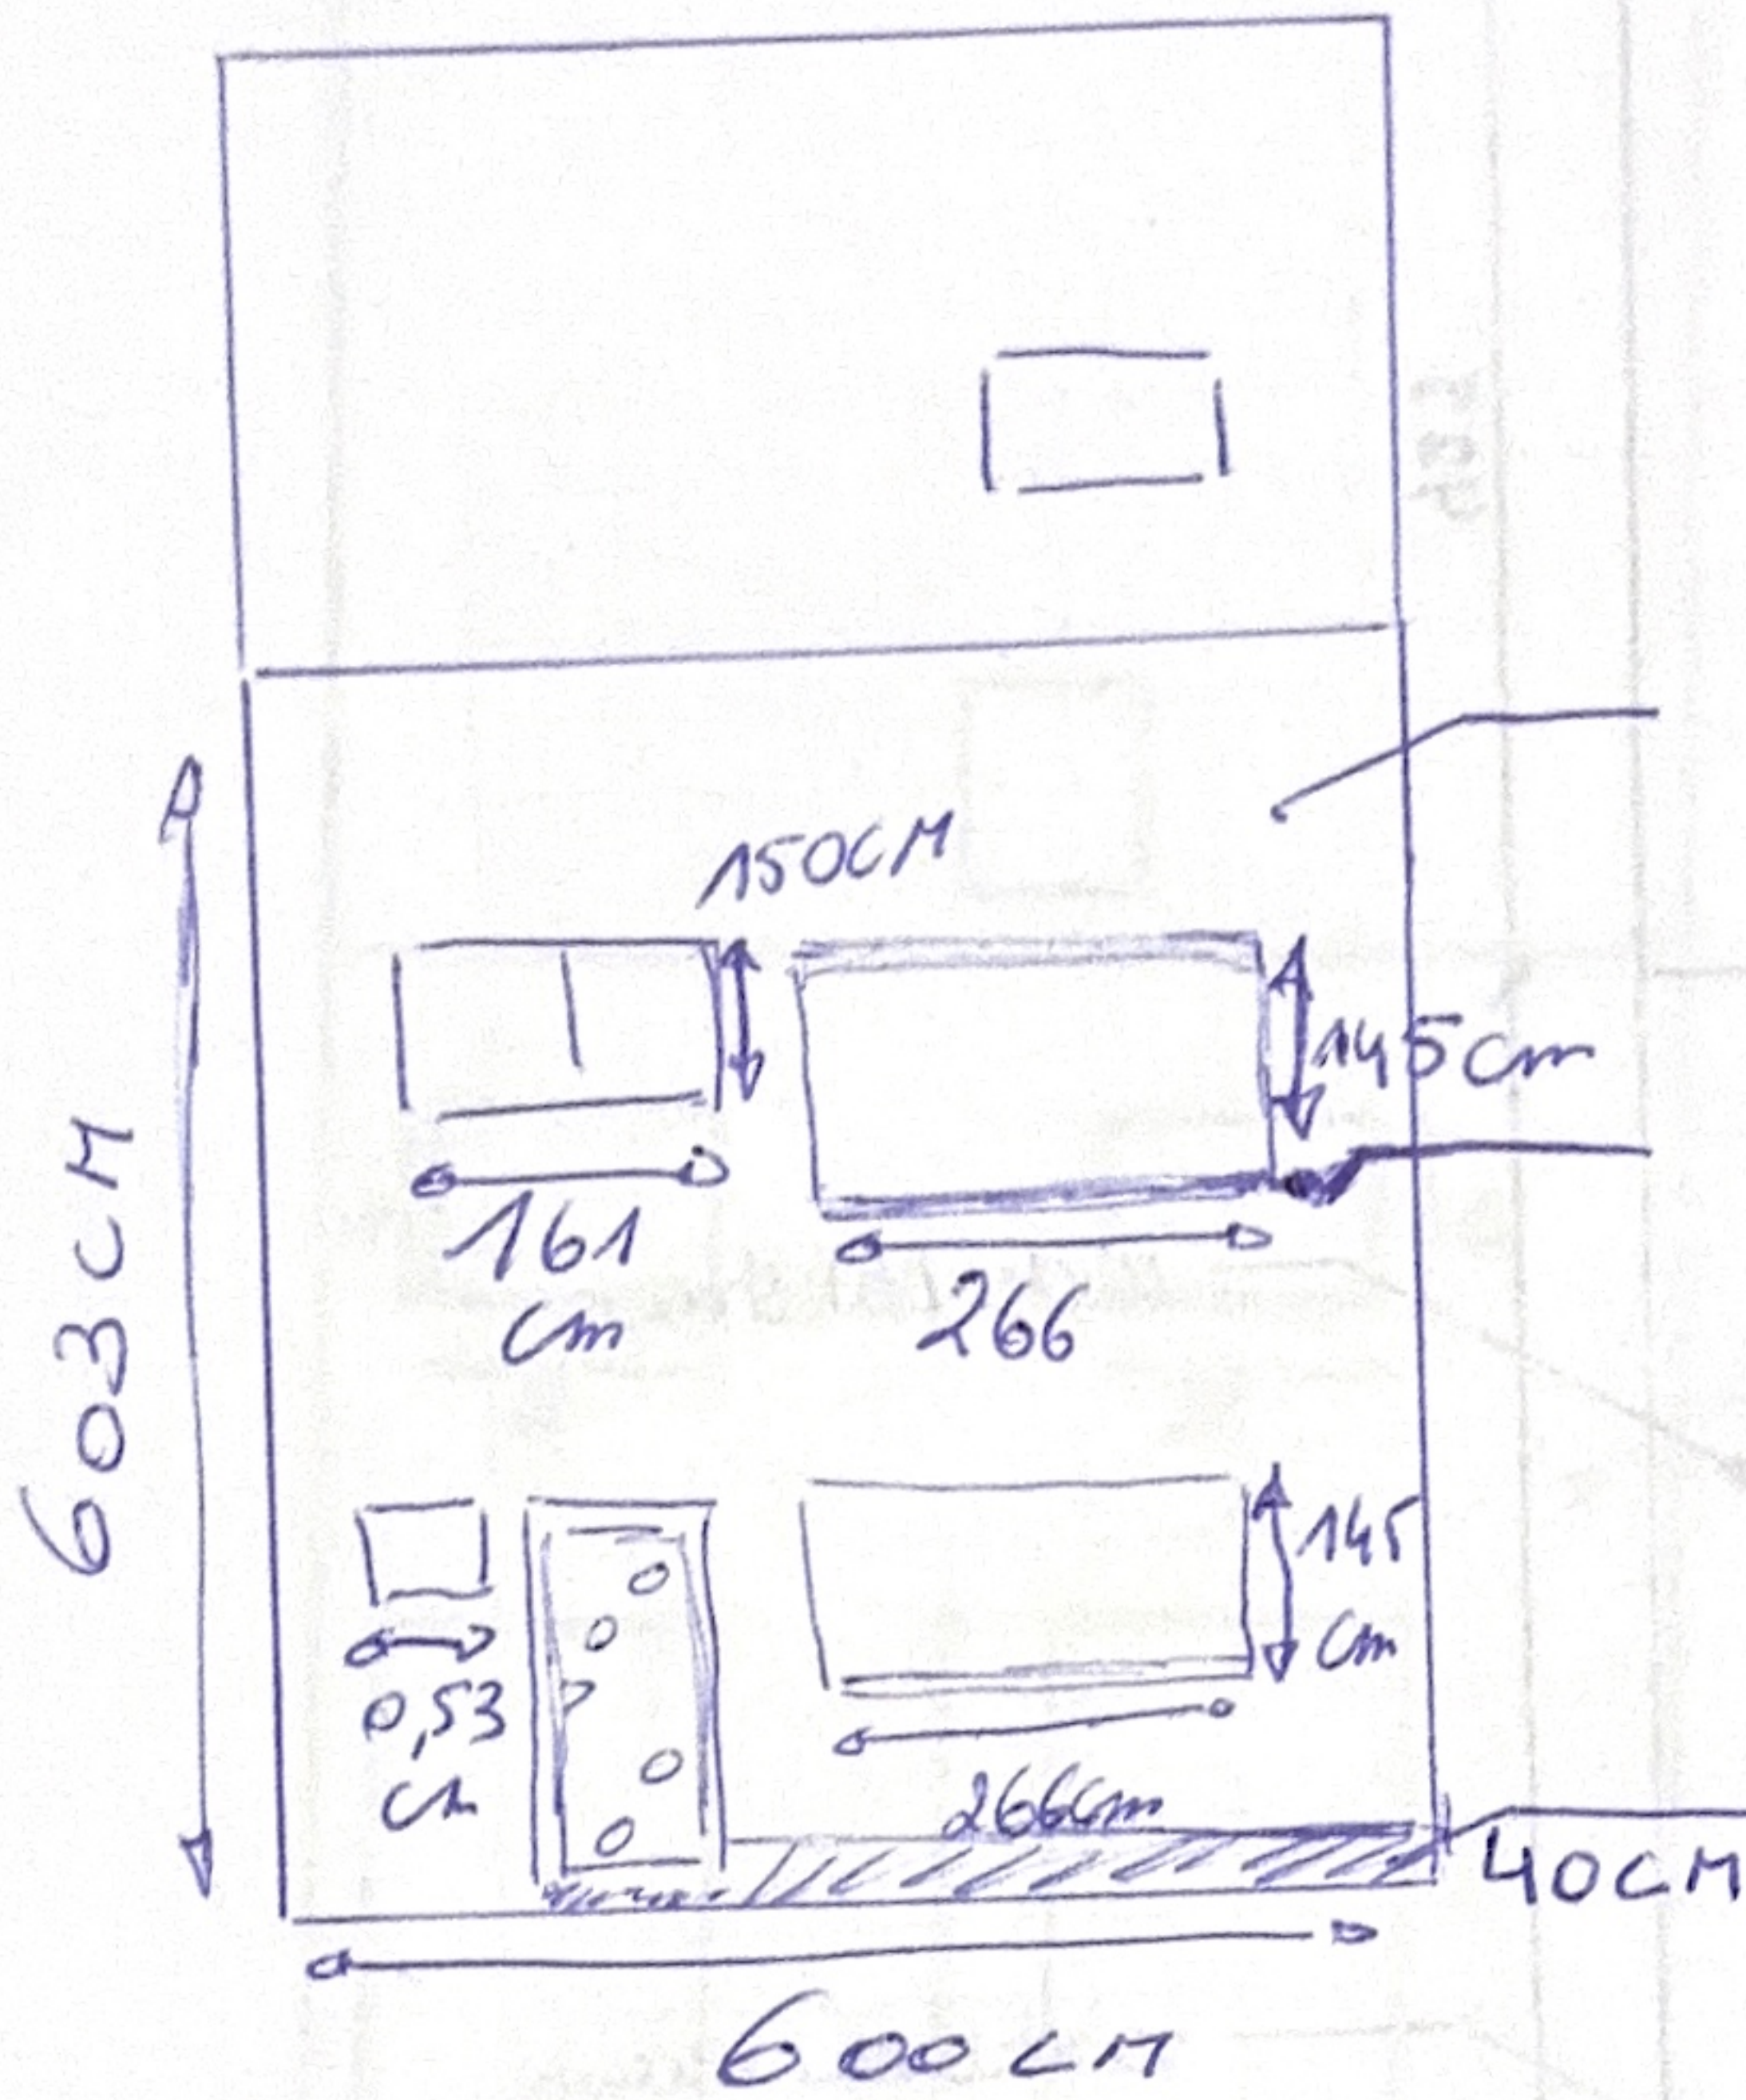

A.7. Geveltekening Nieuwe toestand

Nieuwe toestand
schaal: 1/100

Spruitkruk (blauwgrijs)

Nieuwsterbank met
witte kleur (aluminium)

Blauwe steen. (40cm)