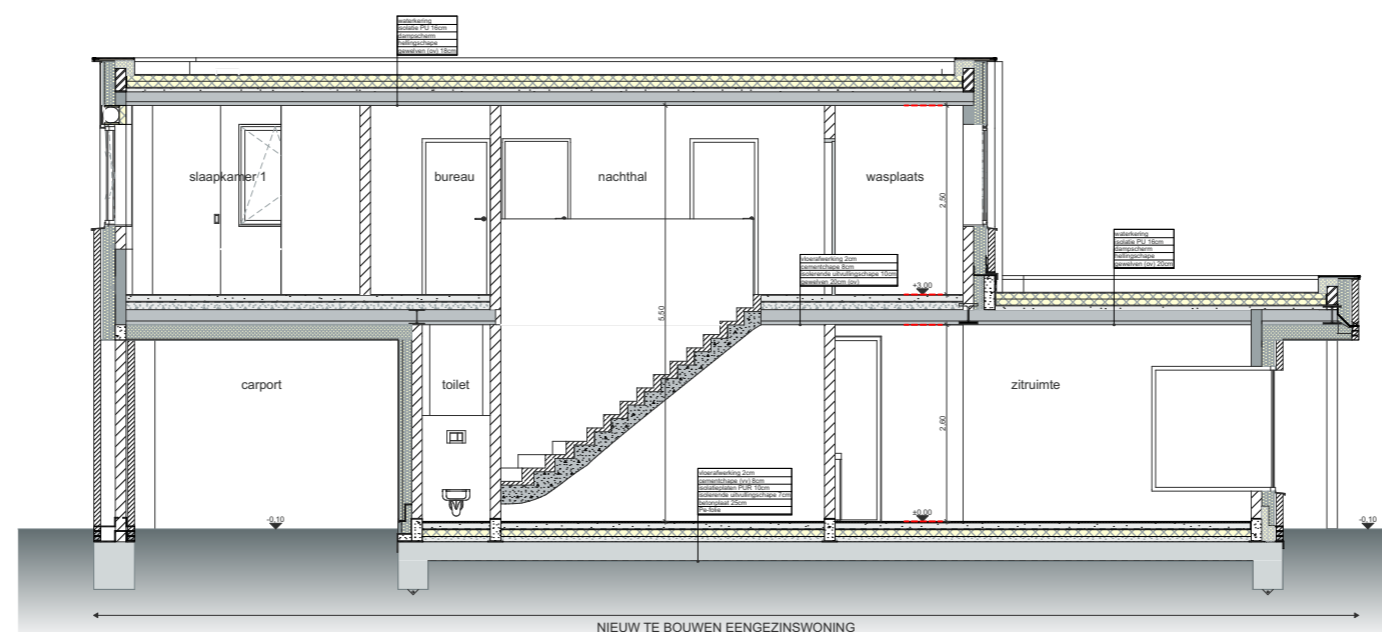

**ZIE BIJZONDERE
VOORWAARDE(N)**

Layoutnummer: 03
Layoutnaam: Doorsnede C-C
Schaal: 1:100
Datum: 06/05/2026

Adres: Elshout 29, - 9031 Drongen
Tel.: 0476/71 51 01 (S)
E-mail: sandje.degraeve@me.com
naomi_claey@hotma.com