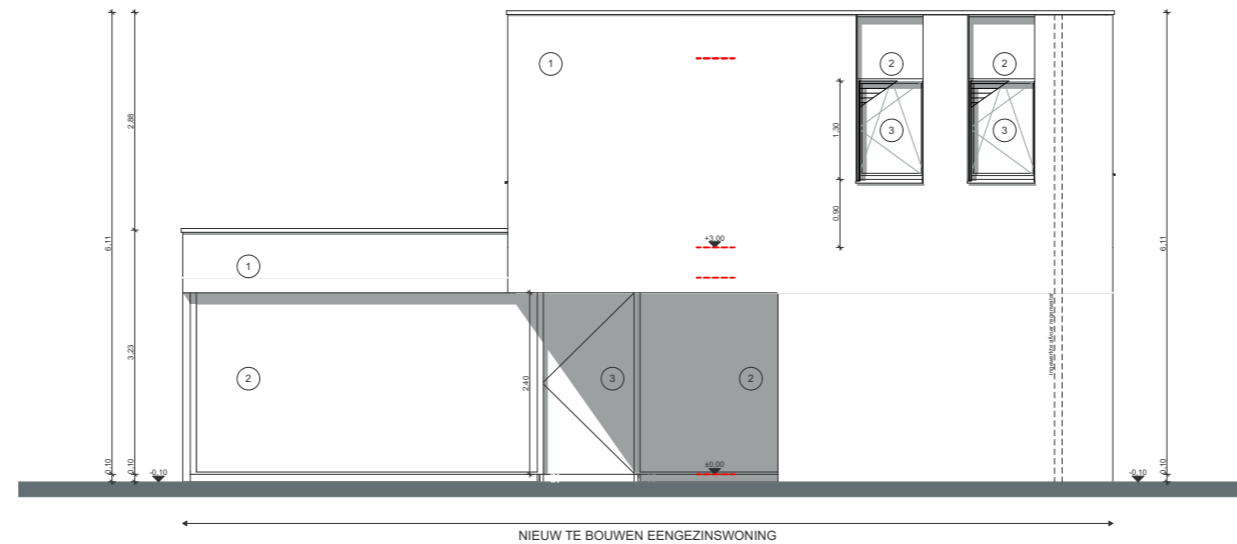

LEGENDE

- 1 Gevelsteen: rood genuanceerd
- 2 Gevelbekleding: zwart
- 3 Buitenschrijnwerk: zwart

ZIE BIJZONDERE
VOORWAARDE(N)

Layoutnummer: **02**
Layoutnaam: **NT Linkergevel**
Schaal: **1:100**
Datum: **06/05/2026**

**Bouwen van een eengezinswoning na sloop bestaande
toestand**

Bouwheer: **Dhr Sander De Graeve en Mvr Naomi Claeys**
Werfadres: **Elshout 29, 9031 Drogen**
Fase: **Prijsraming**
Dossiernummer: **253-200**