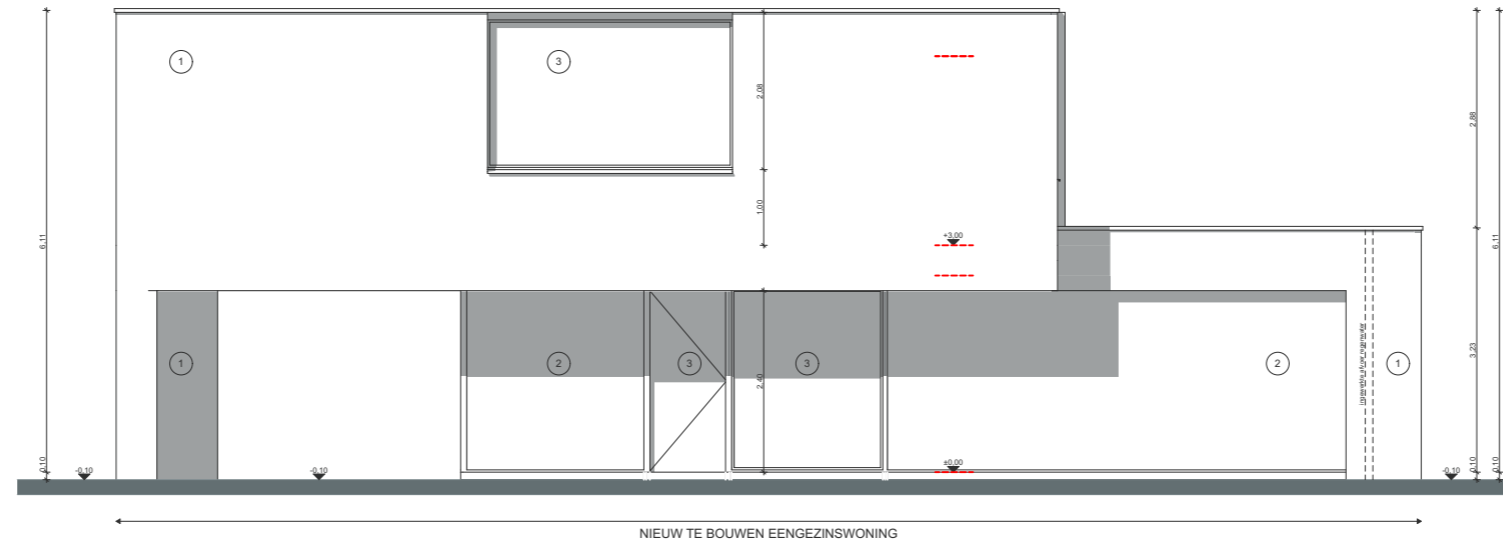

LEGENDE

- 1 Gevelsteen: rood genuanceerd
- 2 Gevelbekleding: zwart
- 3 Buitenschrijnwerk: zwart

ZIE BIJZONDERE
VOORWAARDE(N)

Layoutnummer: 01
Layoutnaam: NT Voorgevel
Schaal: 1:100
Datum: 06/05/2026

Adres: Elshout 29, - 9031 Drogen
Tel.: 0476/71 51 01 (S)
E-mail: sandje.degraeve@me.com
naomi_claey@hotmail.com