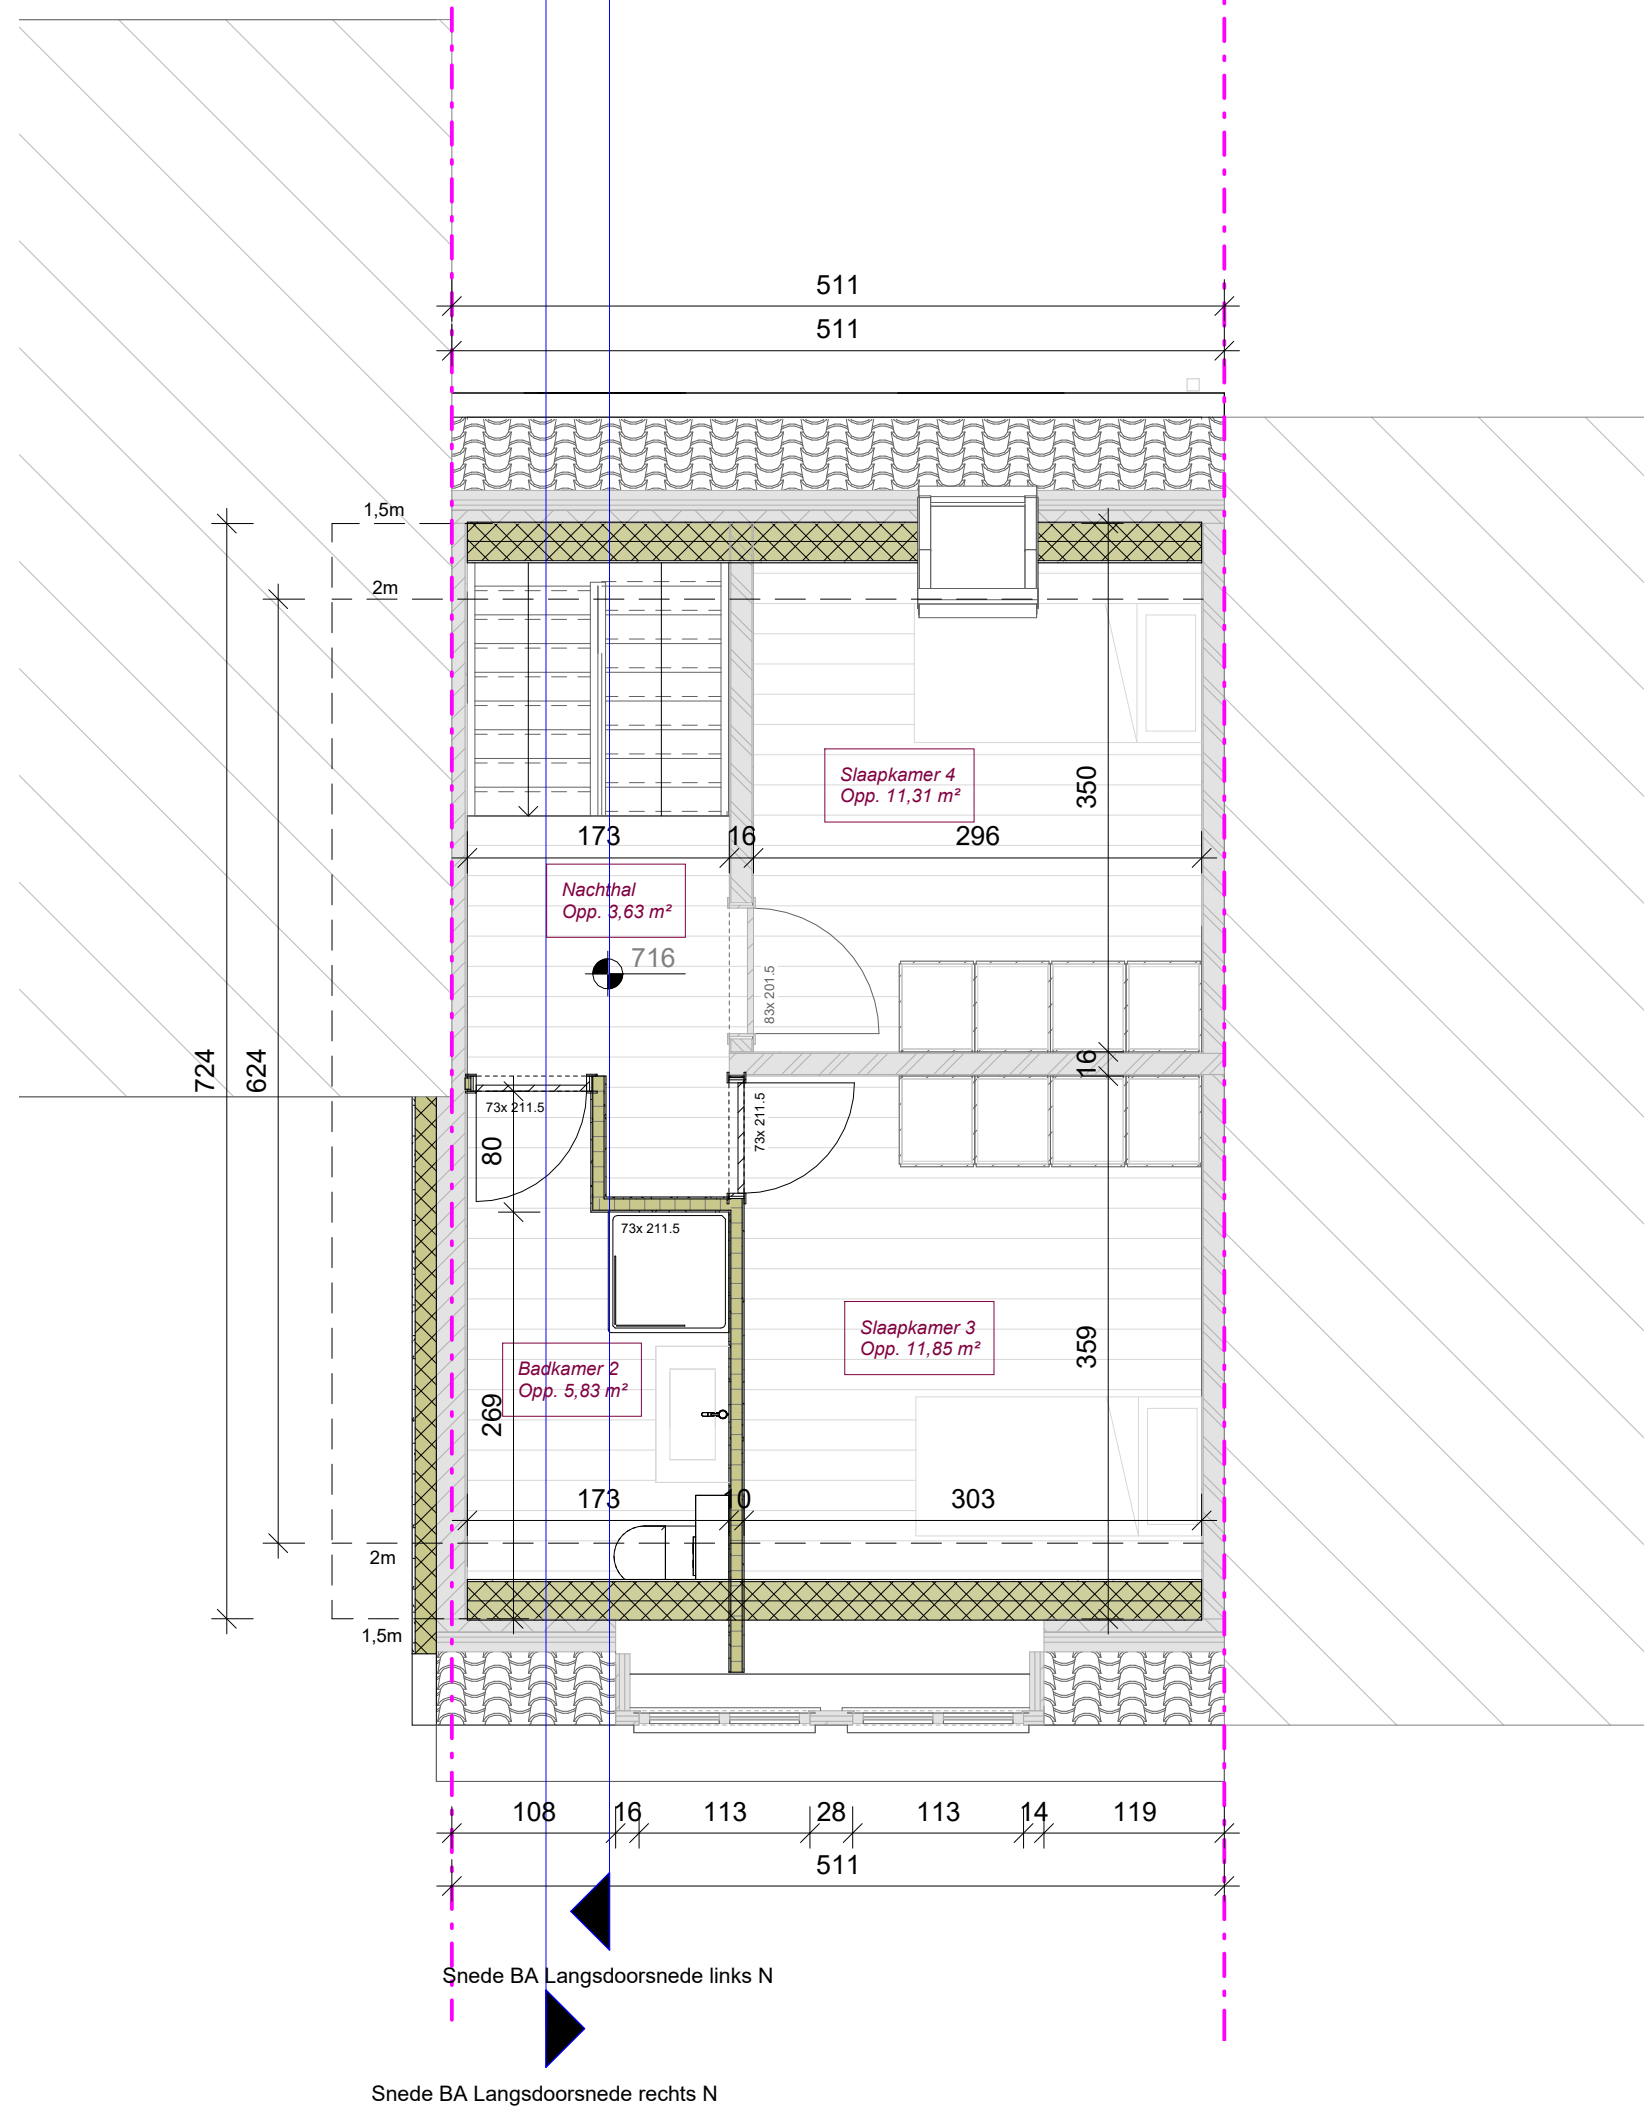

1  
BA\_3.00\_X

1  
BA\_3.01\_X

BA\_1.20\_X\_P\_N\_1.20\_Verdiep 2

1 : 50

**sfinx**  
BOUW &  
COÖRDINATIE

**Sfinx bouw & coördinatie**  
Brusselsesteenweg 173  
9050 Gent (Ledeberg)  
tel 09/232 02 50  
info@sfinx.be

Opdrachtgever: Saar Swaegers  
Gilles Bizef

Projectfase:  
Architect: **Piet Vanwormhoudt**

Adres bouwverf: Peter Benoîtlaan 41  
9050 Gentbrugge

Opmerking: