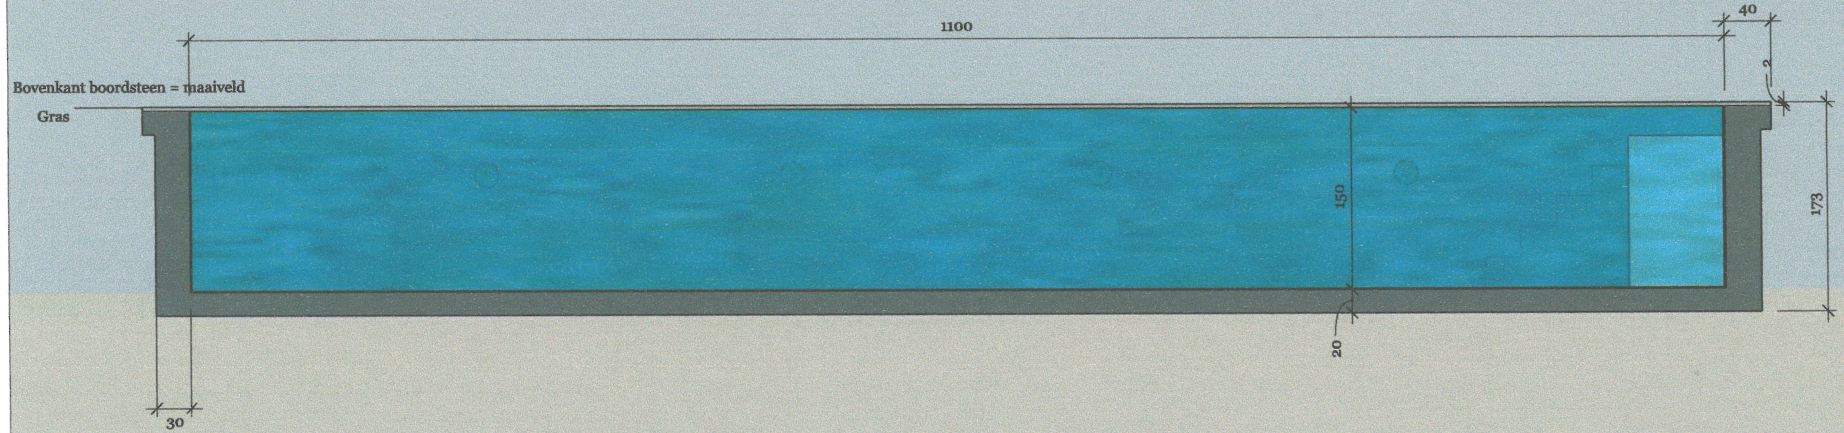

**ZIE BIJZONDERE
VOORWAARDE(N)**

Polypropyleen biozwembad
Wanden polypropyleen biozwembad 1 cm dik.

Wanden worden aangevuld met 30 cm stabilise

Vloerplaat is 20cm dik

Boordsteen 2cm dik
Boordsteen 40 cm breed

KLEUR	7037
LENGTE	8,50
BREEDTE	3,50
DIEPTE	1,50
LAMPEN	2 WW100

AC ZWEMBADEN	Zaiceva - Van Rolleghem	REVISIONS	A 01
	Sint-Denijs-Westrem	REMARKS	
		1 MM/DD/YY	
		2	
		3	