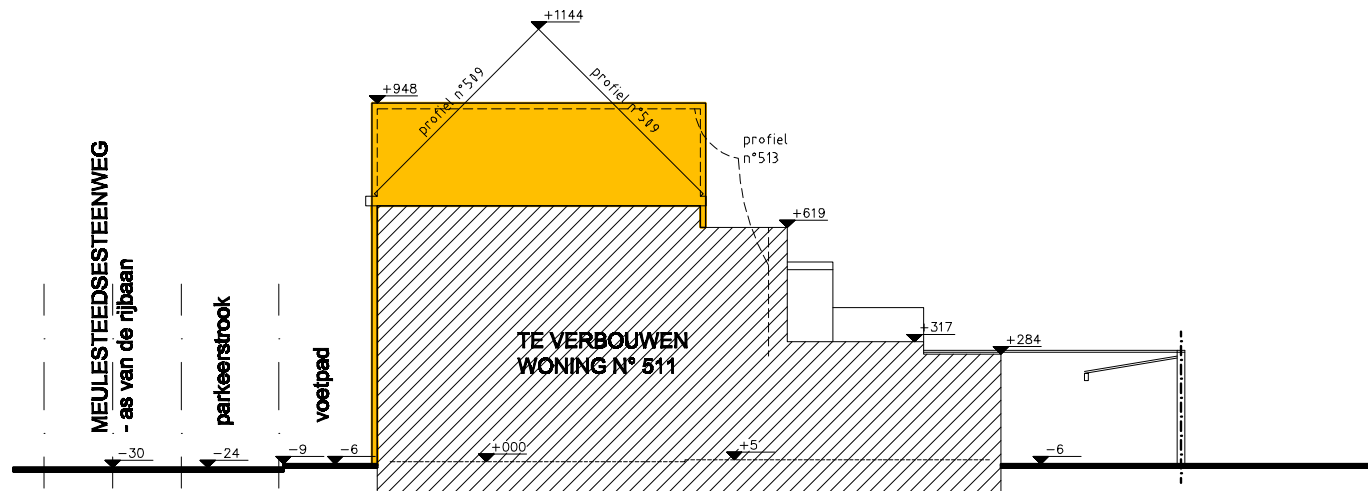

ARCHITECT LIEVEN VOLCKAERT BVBA
KALVERHAGESTRAAT 66 - 9090 MELLE
0475 959 219 - architect.volckaert@telenet.be

**ZIE BIJZONDERE
VOORWAARDE(N)**

terreinprofiel
nieuwe toestand 1/200