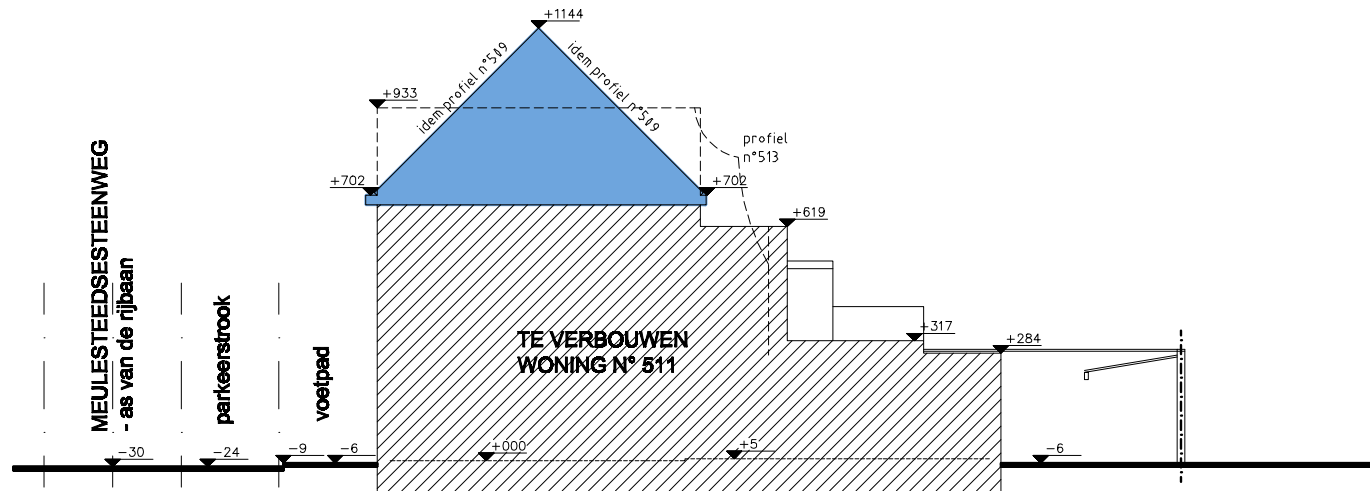

ARCHITECT LIEVEN VOLCKAERT BVBA
KALVERHAGESTRAAT 66 - 9090 MELLE
0475 959 219 - architect.volckaert@telenet.be

terreinprofiel
bestaande toestand 1/200