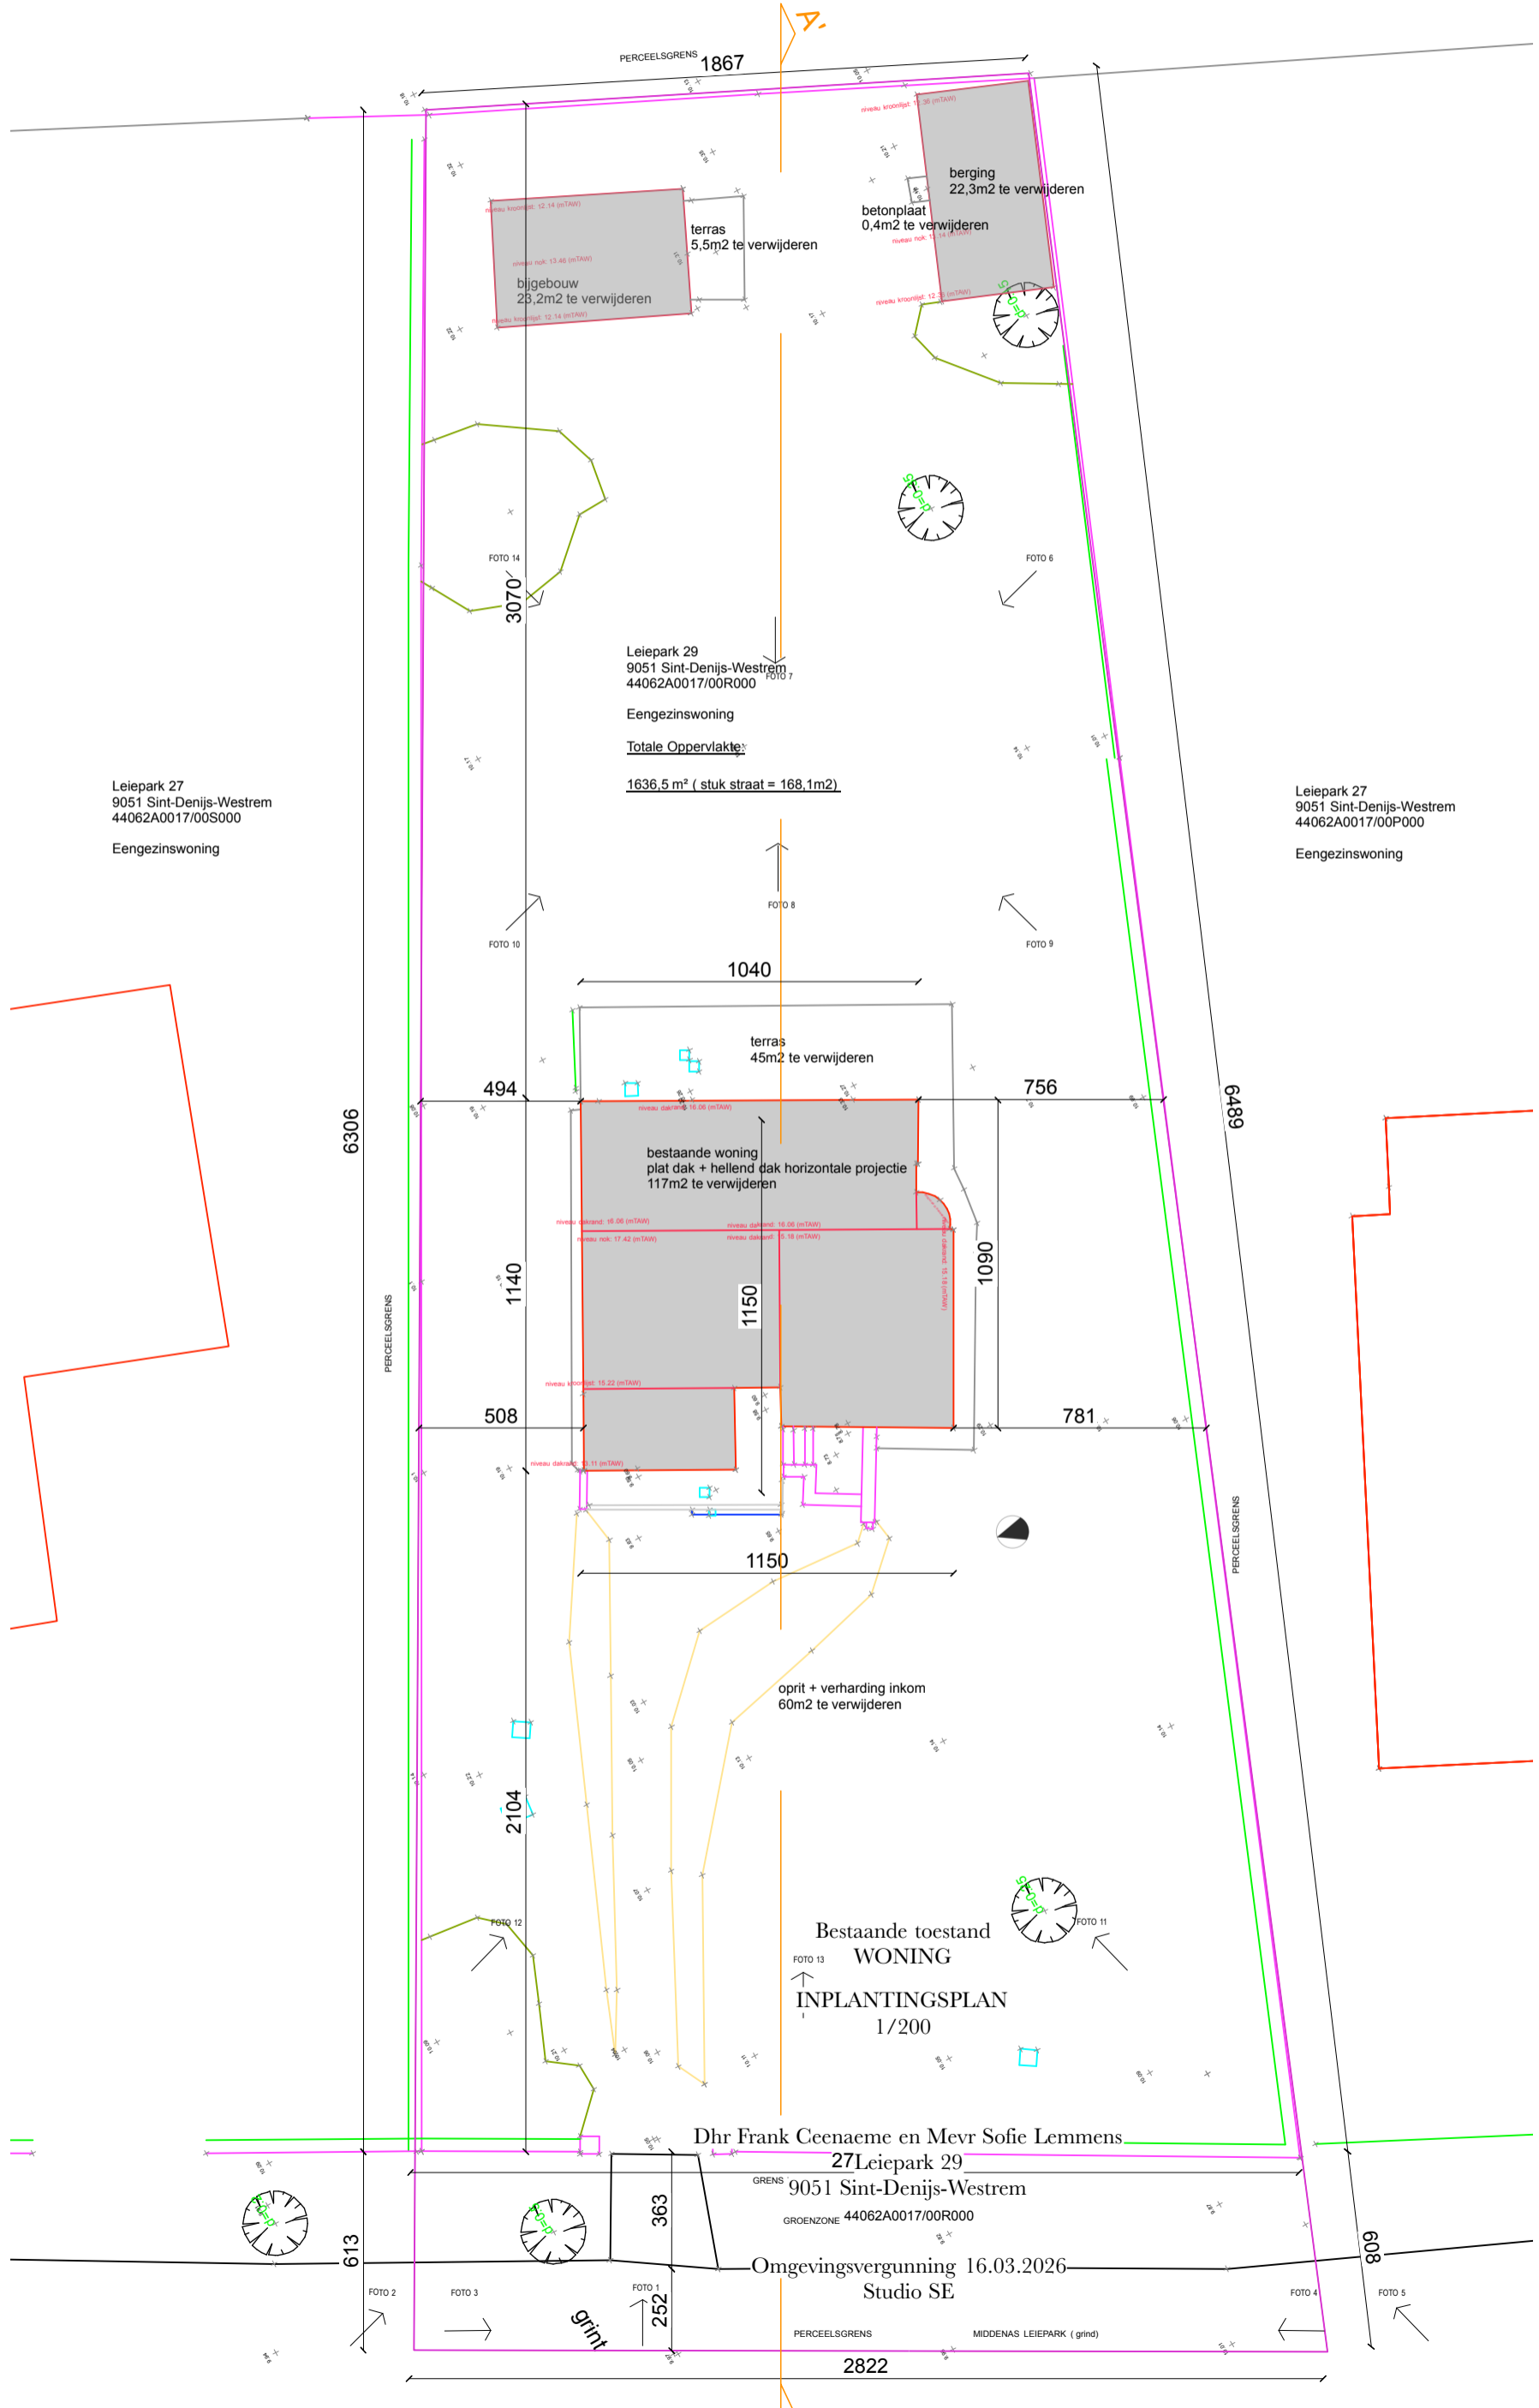

Beukenlaan 45
9051 Sint-Denijs-Westrem
44062A0021/00B002
Eengezinswoning

Leiepark 29
9051 Sint-Denijs-Westrem
44062A0017/00R000
Eengezinswoning
Totale Oppervlakte:
1636,5 m² (stuk straat = 168,1m²)

Leiepark 27
9051 Sint-Denijs-Westrem
44062A0017/00S000
Eengezinswoning

Leiepark 27
9051 Sint-Denijs-Westrem
44062A0017/00P000
Eengezinswoning

Bestaande toestand
WONING
INPLANTINGSPLAN
1/200

Dhr Frank Ceenaeme en Mevr Sofie Lemmens
27 Leiepark 29
9051 Sint-Denijs-Westrem
GROENZONE 44062A0017/00R000