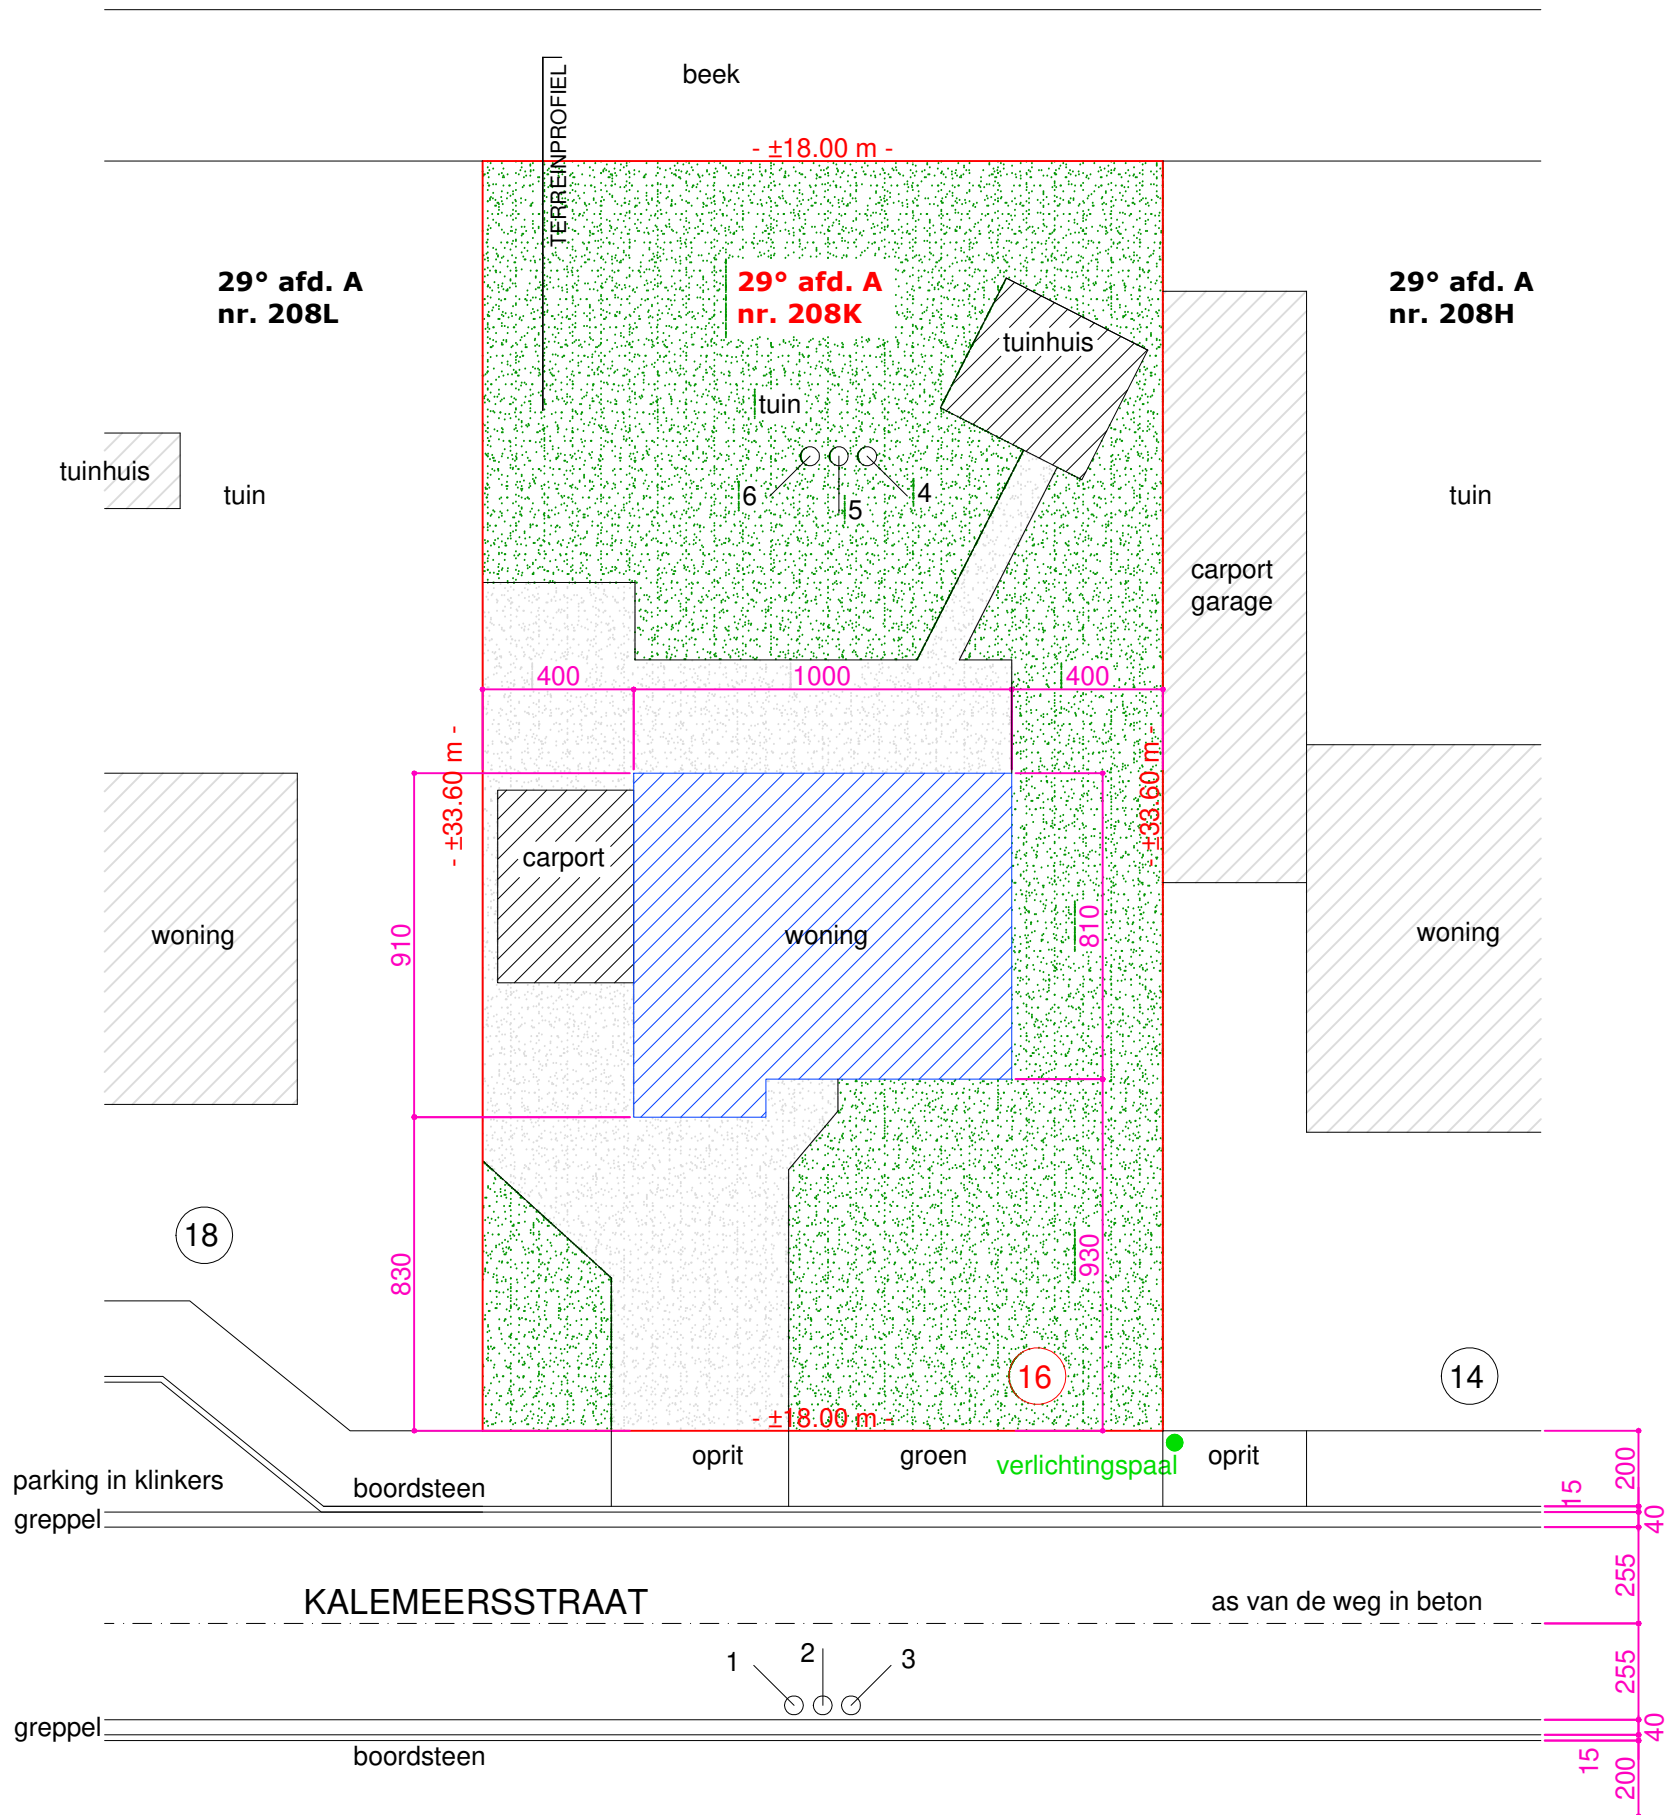

groen

29° afd. A
nr. 220 D2

INPLANTING bestaande toestand
schaal 1/200