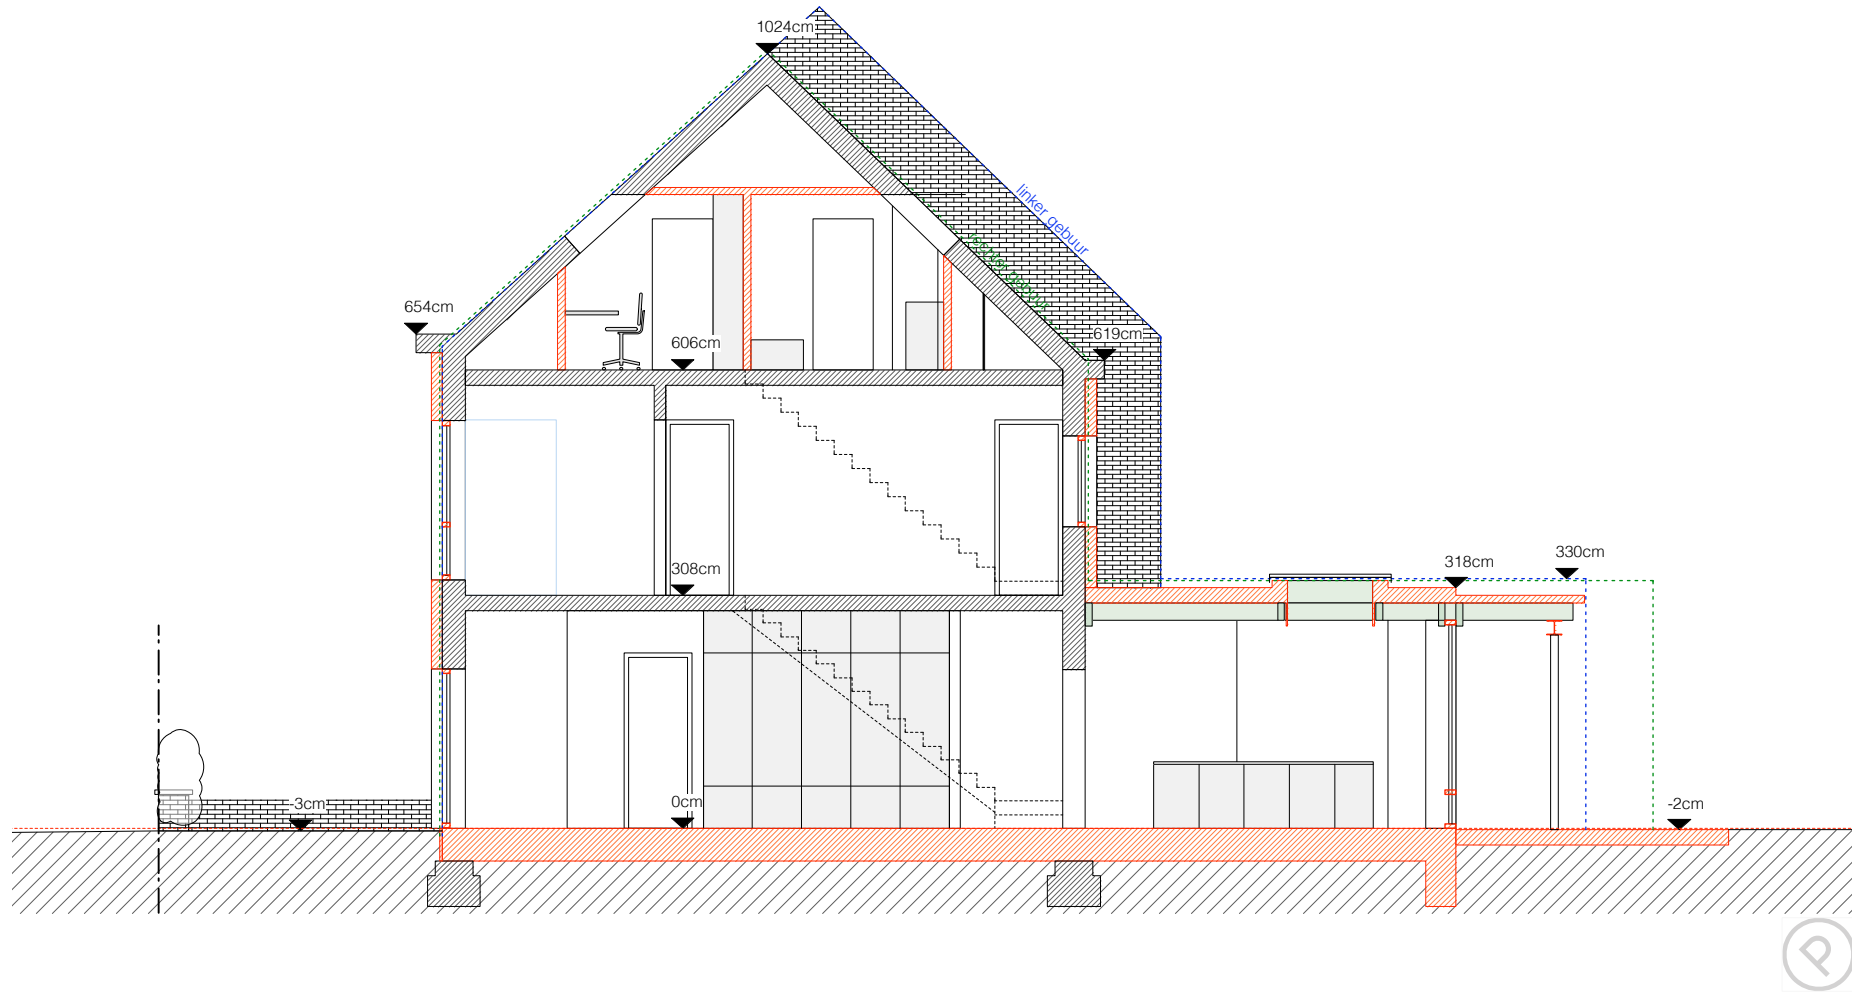

ZIE BIJZONDERE
VOORWAARDE(N)

PLANO
ARCHITECTEN

25.08.A
Mondy - Declreco

OMV nieuwe toestand
snede AA

locatie

Marcus van Vaernewijkstraat 3, 9030 Mariakerke

datum 31.03.2026

schaal 1: 100