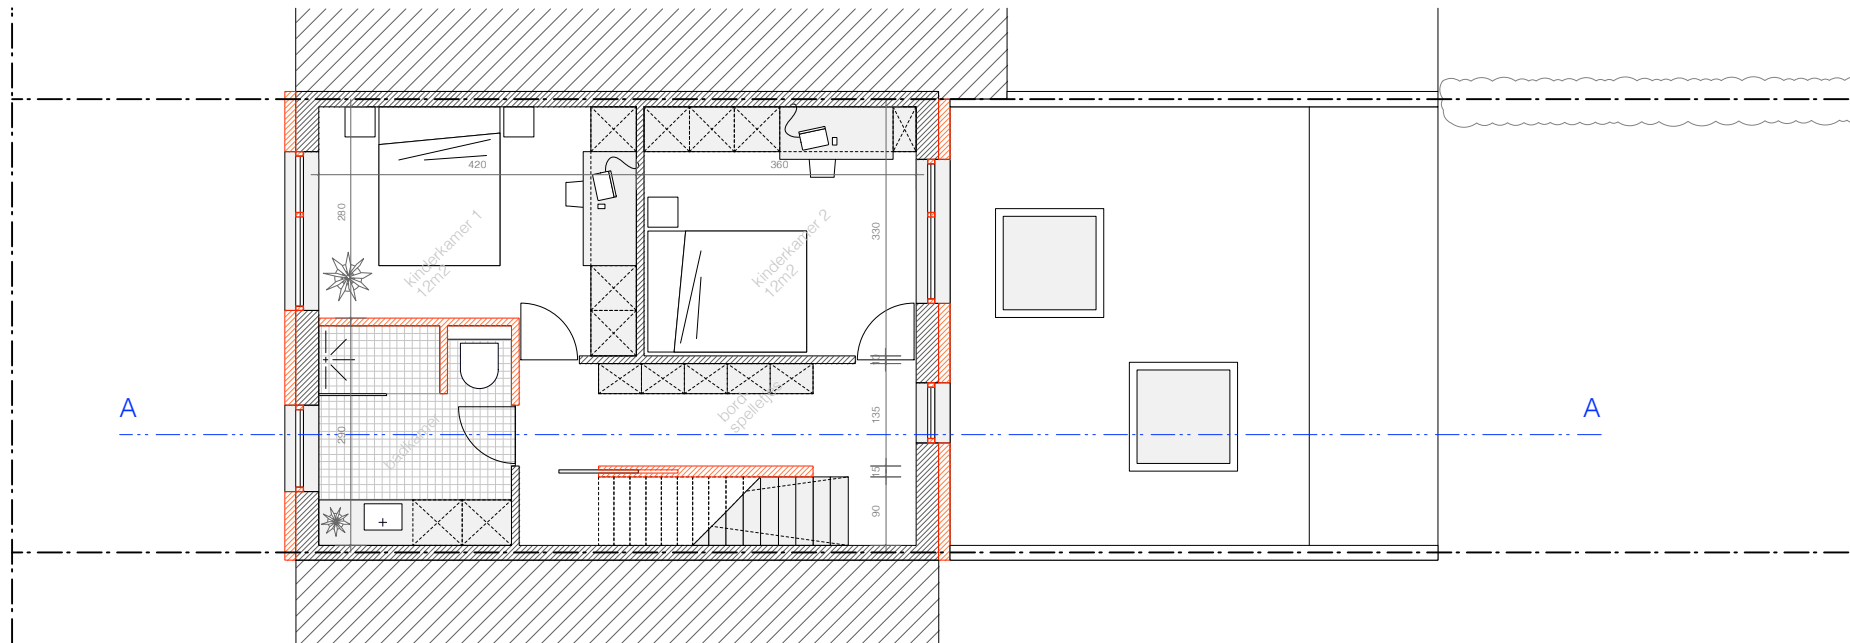

**ZIE BIJZONDERE
VOORWAARDE(N)**

**PLANO
ARCHITECTEN**

25.08.A
Mondy - Declreco

OMV nieuwe toestand
grondplan verdieping +1

locatie

Marcus van Vaernewijkstraat 3, 9030 Mariakerke

datum 31.03.2026

schaal 1: 100