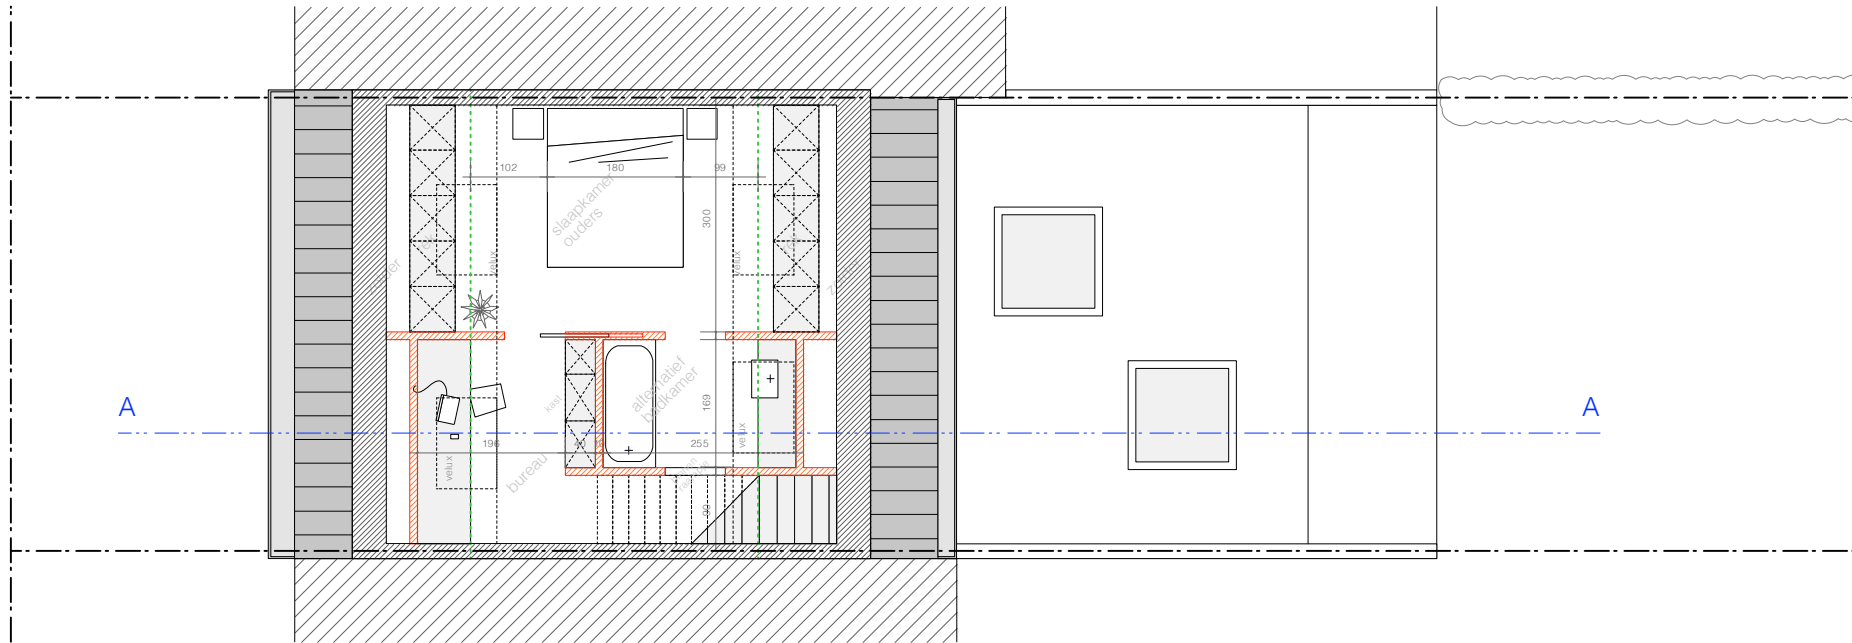

**ZIE BIJZONDERE  
VOORWAARDE(N)**

PLANO  
ARCHITECTEN

25.08.A  
Mondy - Declreco

OMV nieuwe toestand  
grondplan verdieping + 2

locatie

Marcus van Vaernewijkstraat 3, 9030 Mariakerke

datum 31.03.2026

schaal 1: 100