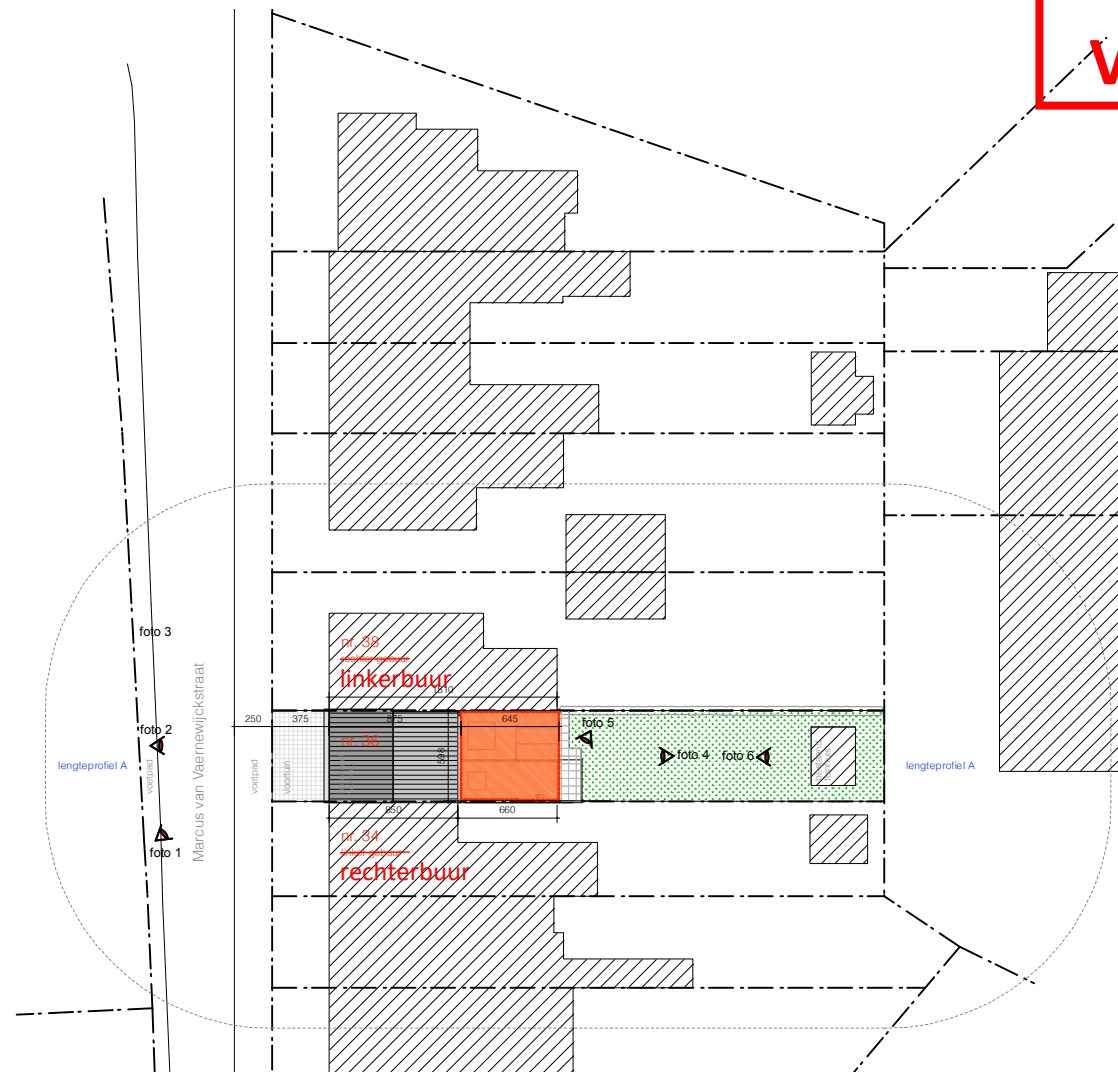

# PLANO ARCHITECTEN

25.08.A  
Mondy - Declrecq

OMV **bestaande toestand**  
inplanting

locatie

Marcus van Vaernewijkstraat 3, 9030 Mariakerke

datum 31.03.2026

schaal 1: 100