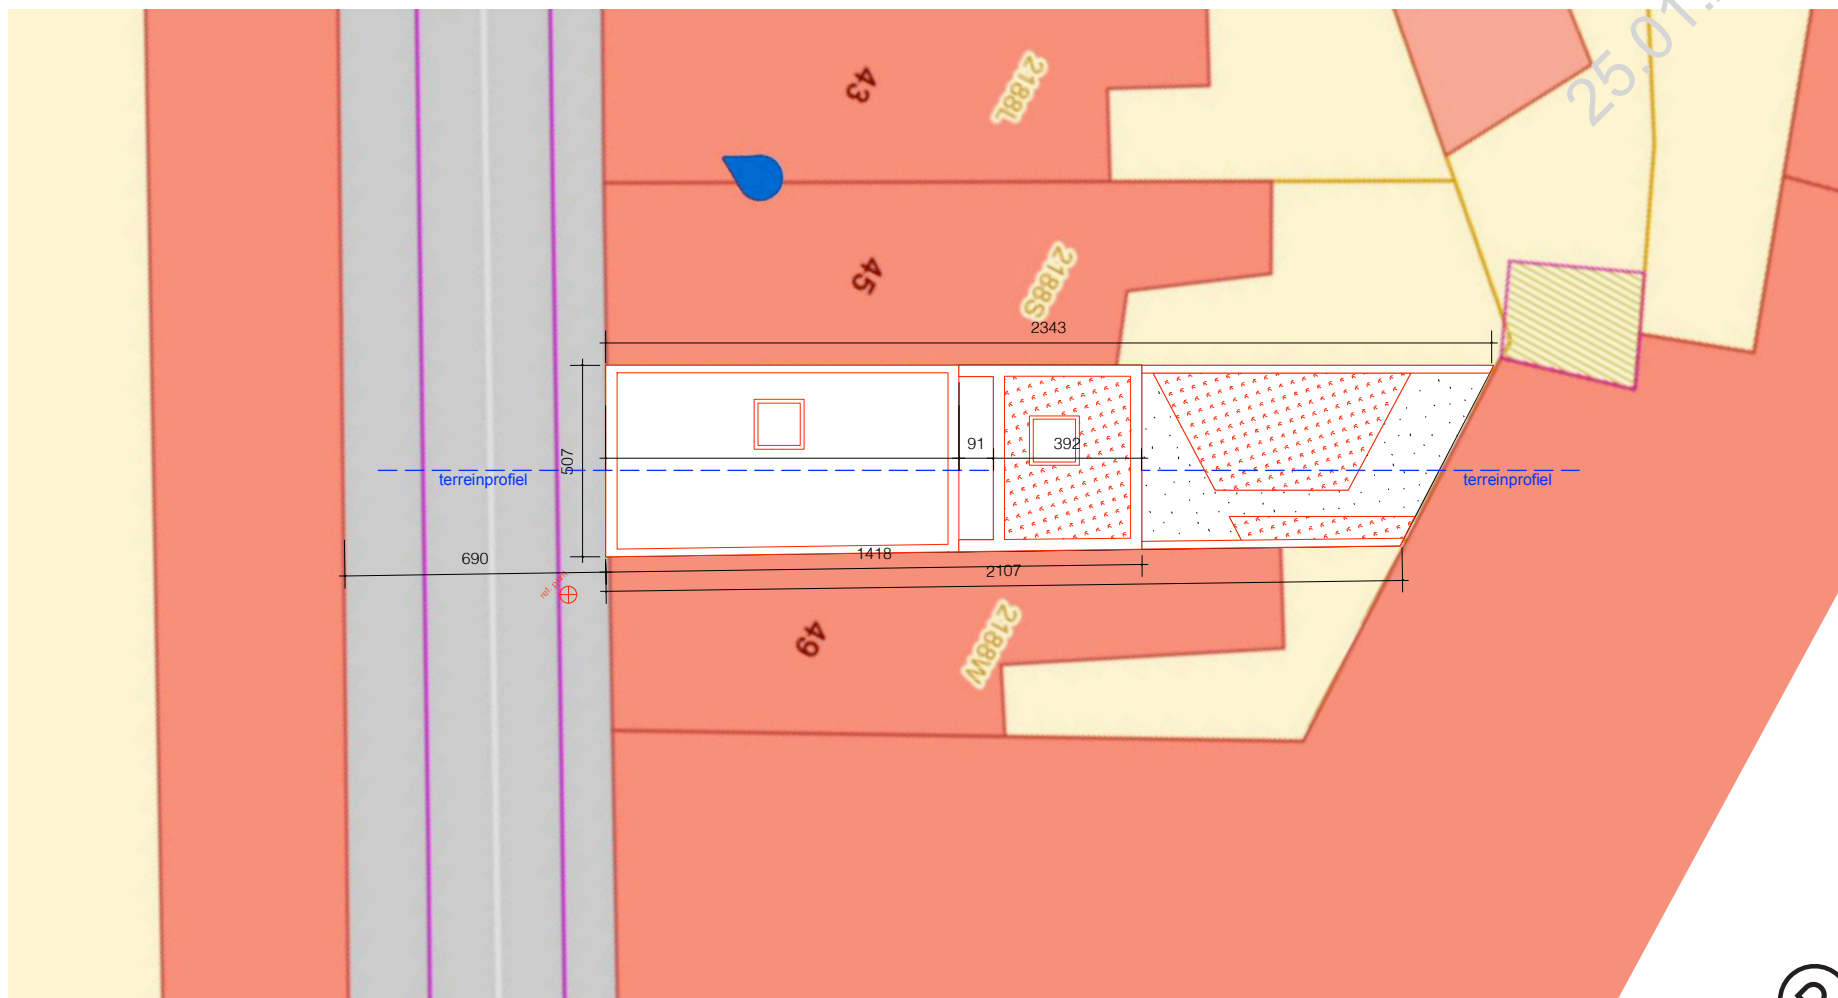

25.01.A

PLANO
ARCHITECTEN

25.01.A
Elise Van de Voorde

OMV nieuwe toestand
inplanting

locatie

Tweebruggenstraat 47, 9000 Gent

datum 13.03.2026

schaal 1:200