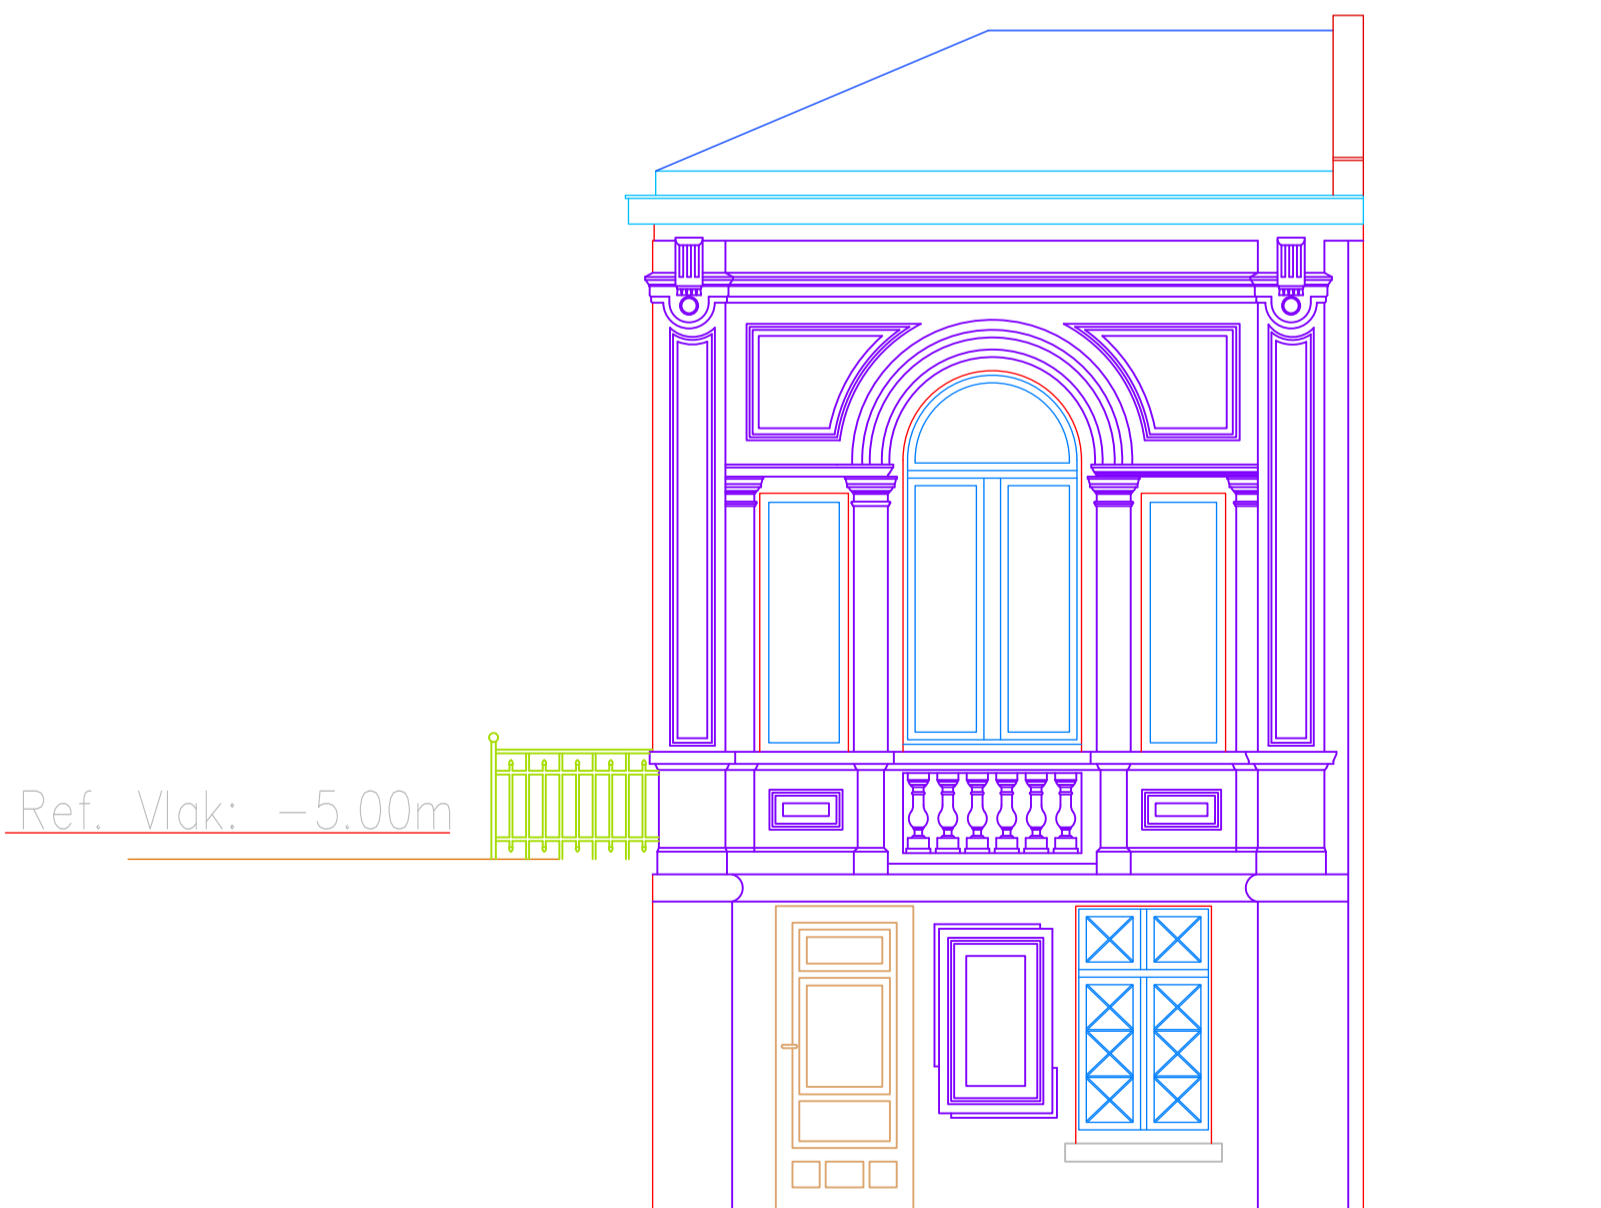

Ref. Vlak: -5.00m

PAVILION VOORGEVEL

PAVILION RECHTERGEVEL

Ref. Vlak: -5.00m

PAVILION ACHTERGEVEL

DOORSNEDE C-C

BESTAANDE TOESTAND - Tuinpaviljoen : ongewijzigd  
 schaal 1/50 - A2