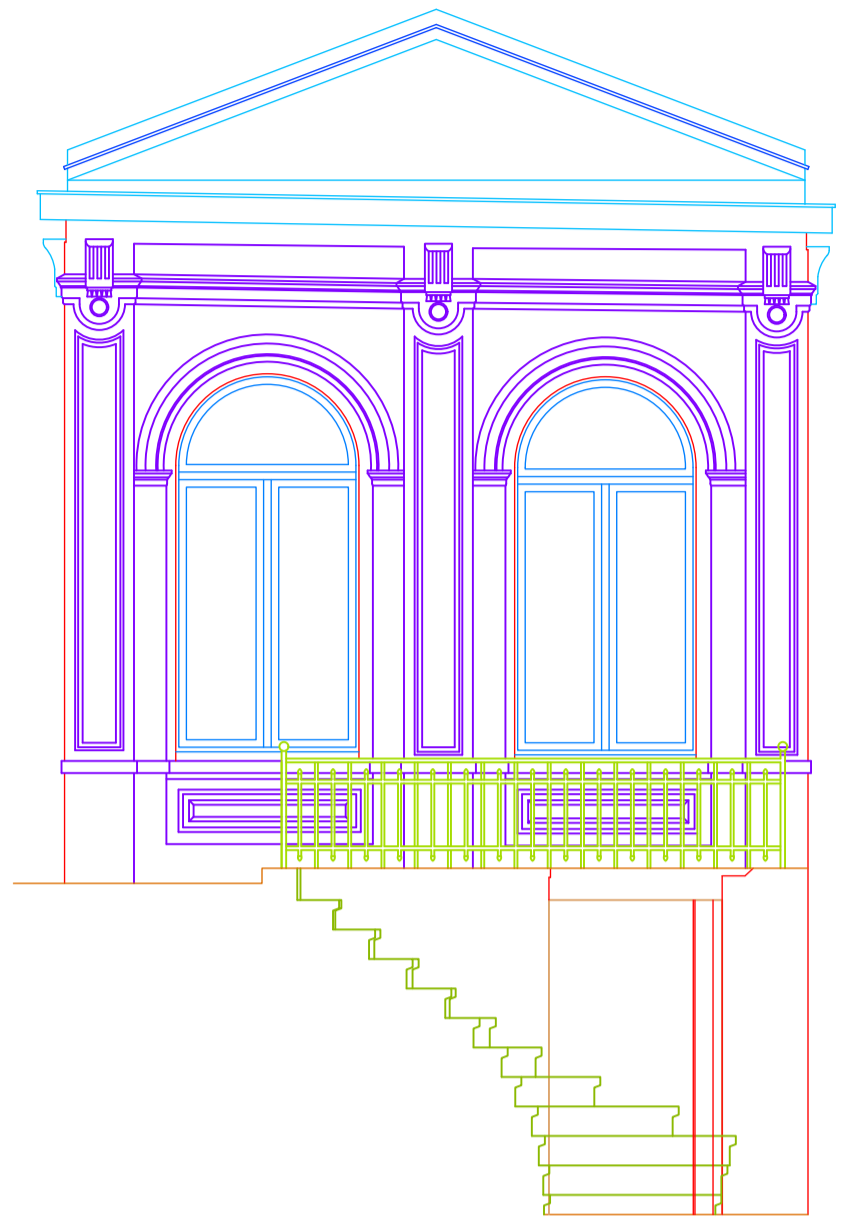

Ref. Vlak: -5.00m

PAVILION VOORGEVEL

PAVILION RECHTERGEVEL

Ref. Vlak: -5.00m

PAVILION ACHTERGEVEL

DOORSNEDE C-C

BESTAANDE TOESTAND - Tuinpaviljoen : ongewijzigd  
 schaal 1/50 - A2