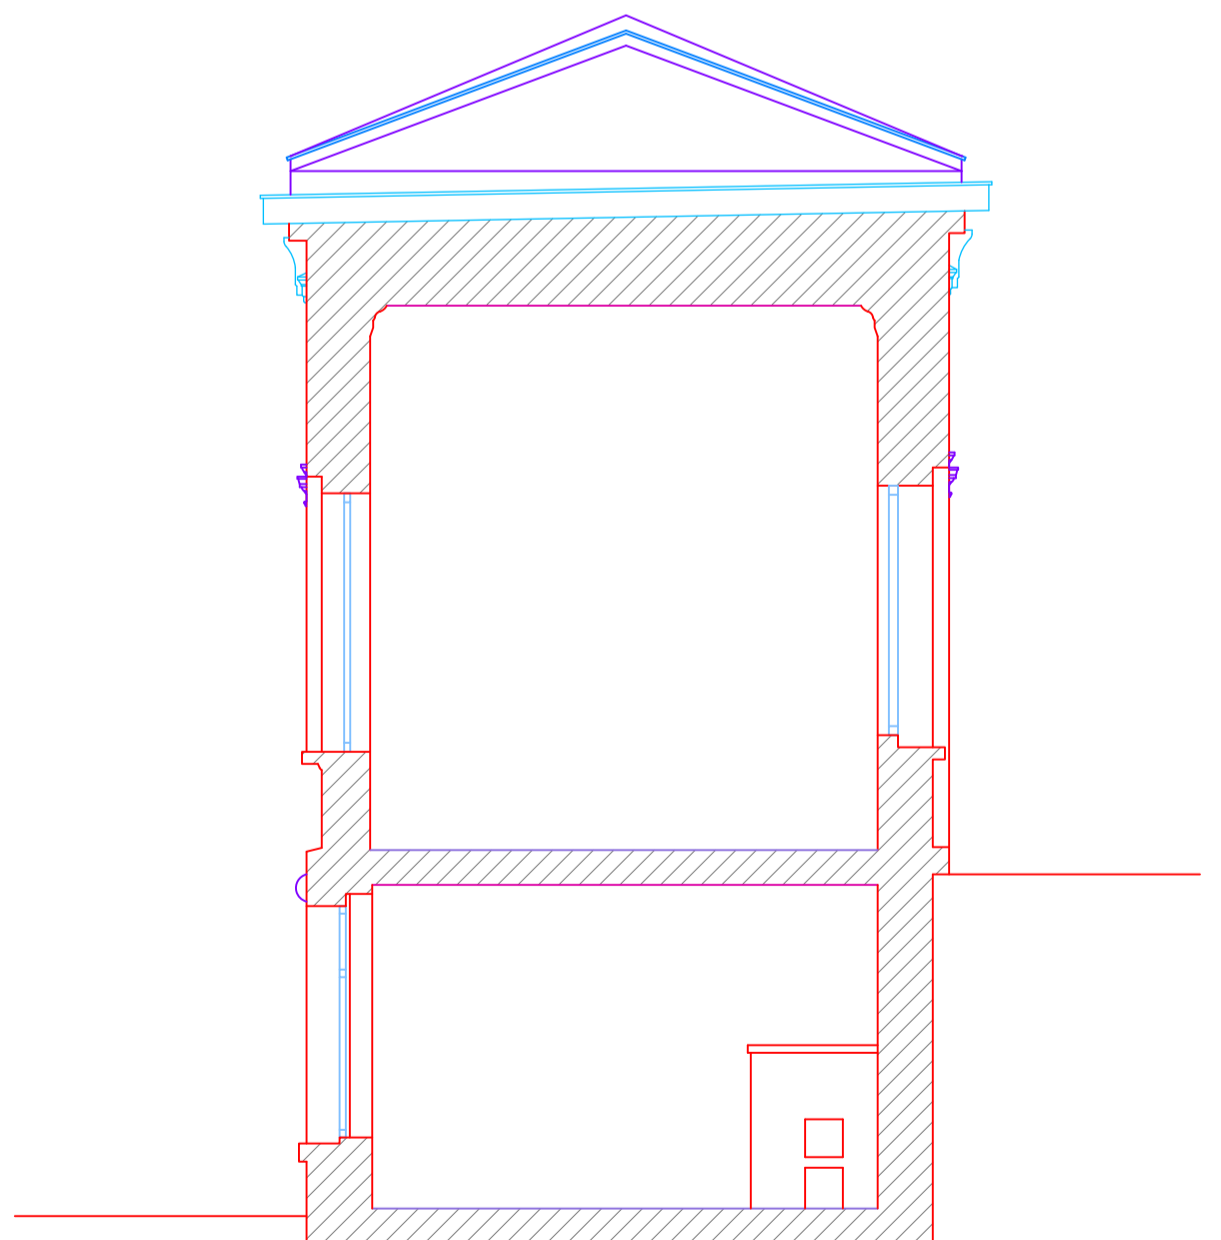

Ref. Vlak: -5.00m

PAVILION VOORGEVEL

PAVILION RECHTERGEVEL

Ref. Vlak: -5.00m

PAVILION ACHTERGEVEL

DOORSNEDE C-C

BESTAANDE TOESTAND - Tuinpaviljoen : ongewijzigd  
 schaal 1/50 - A2