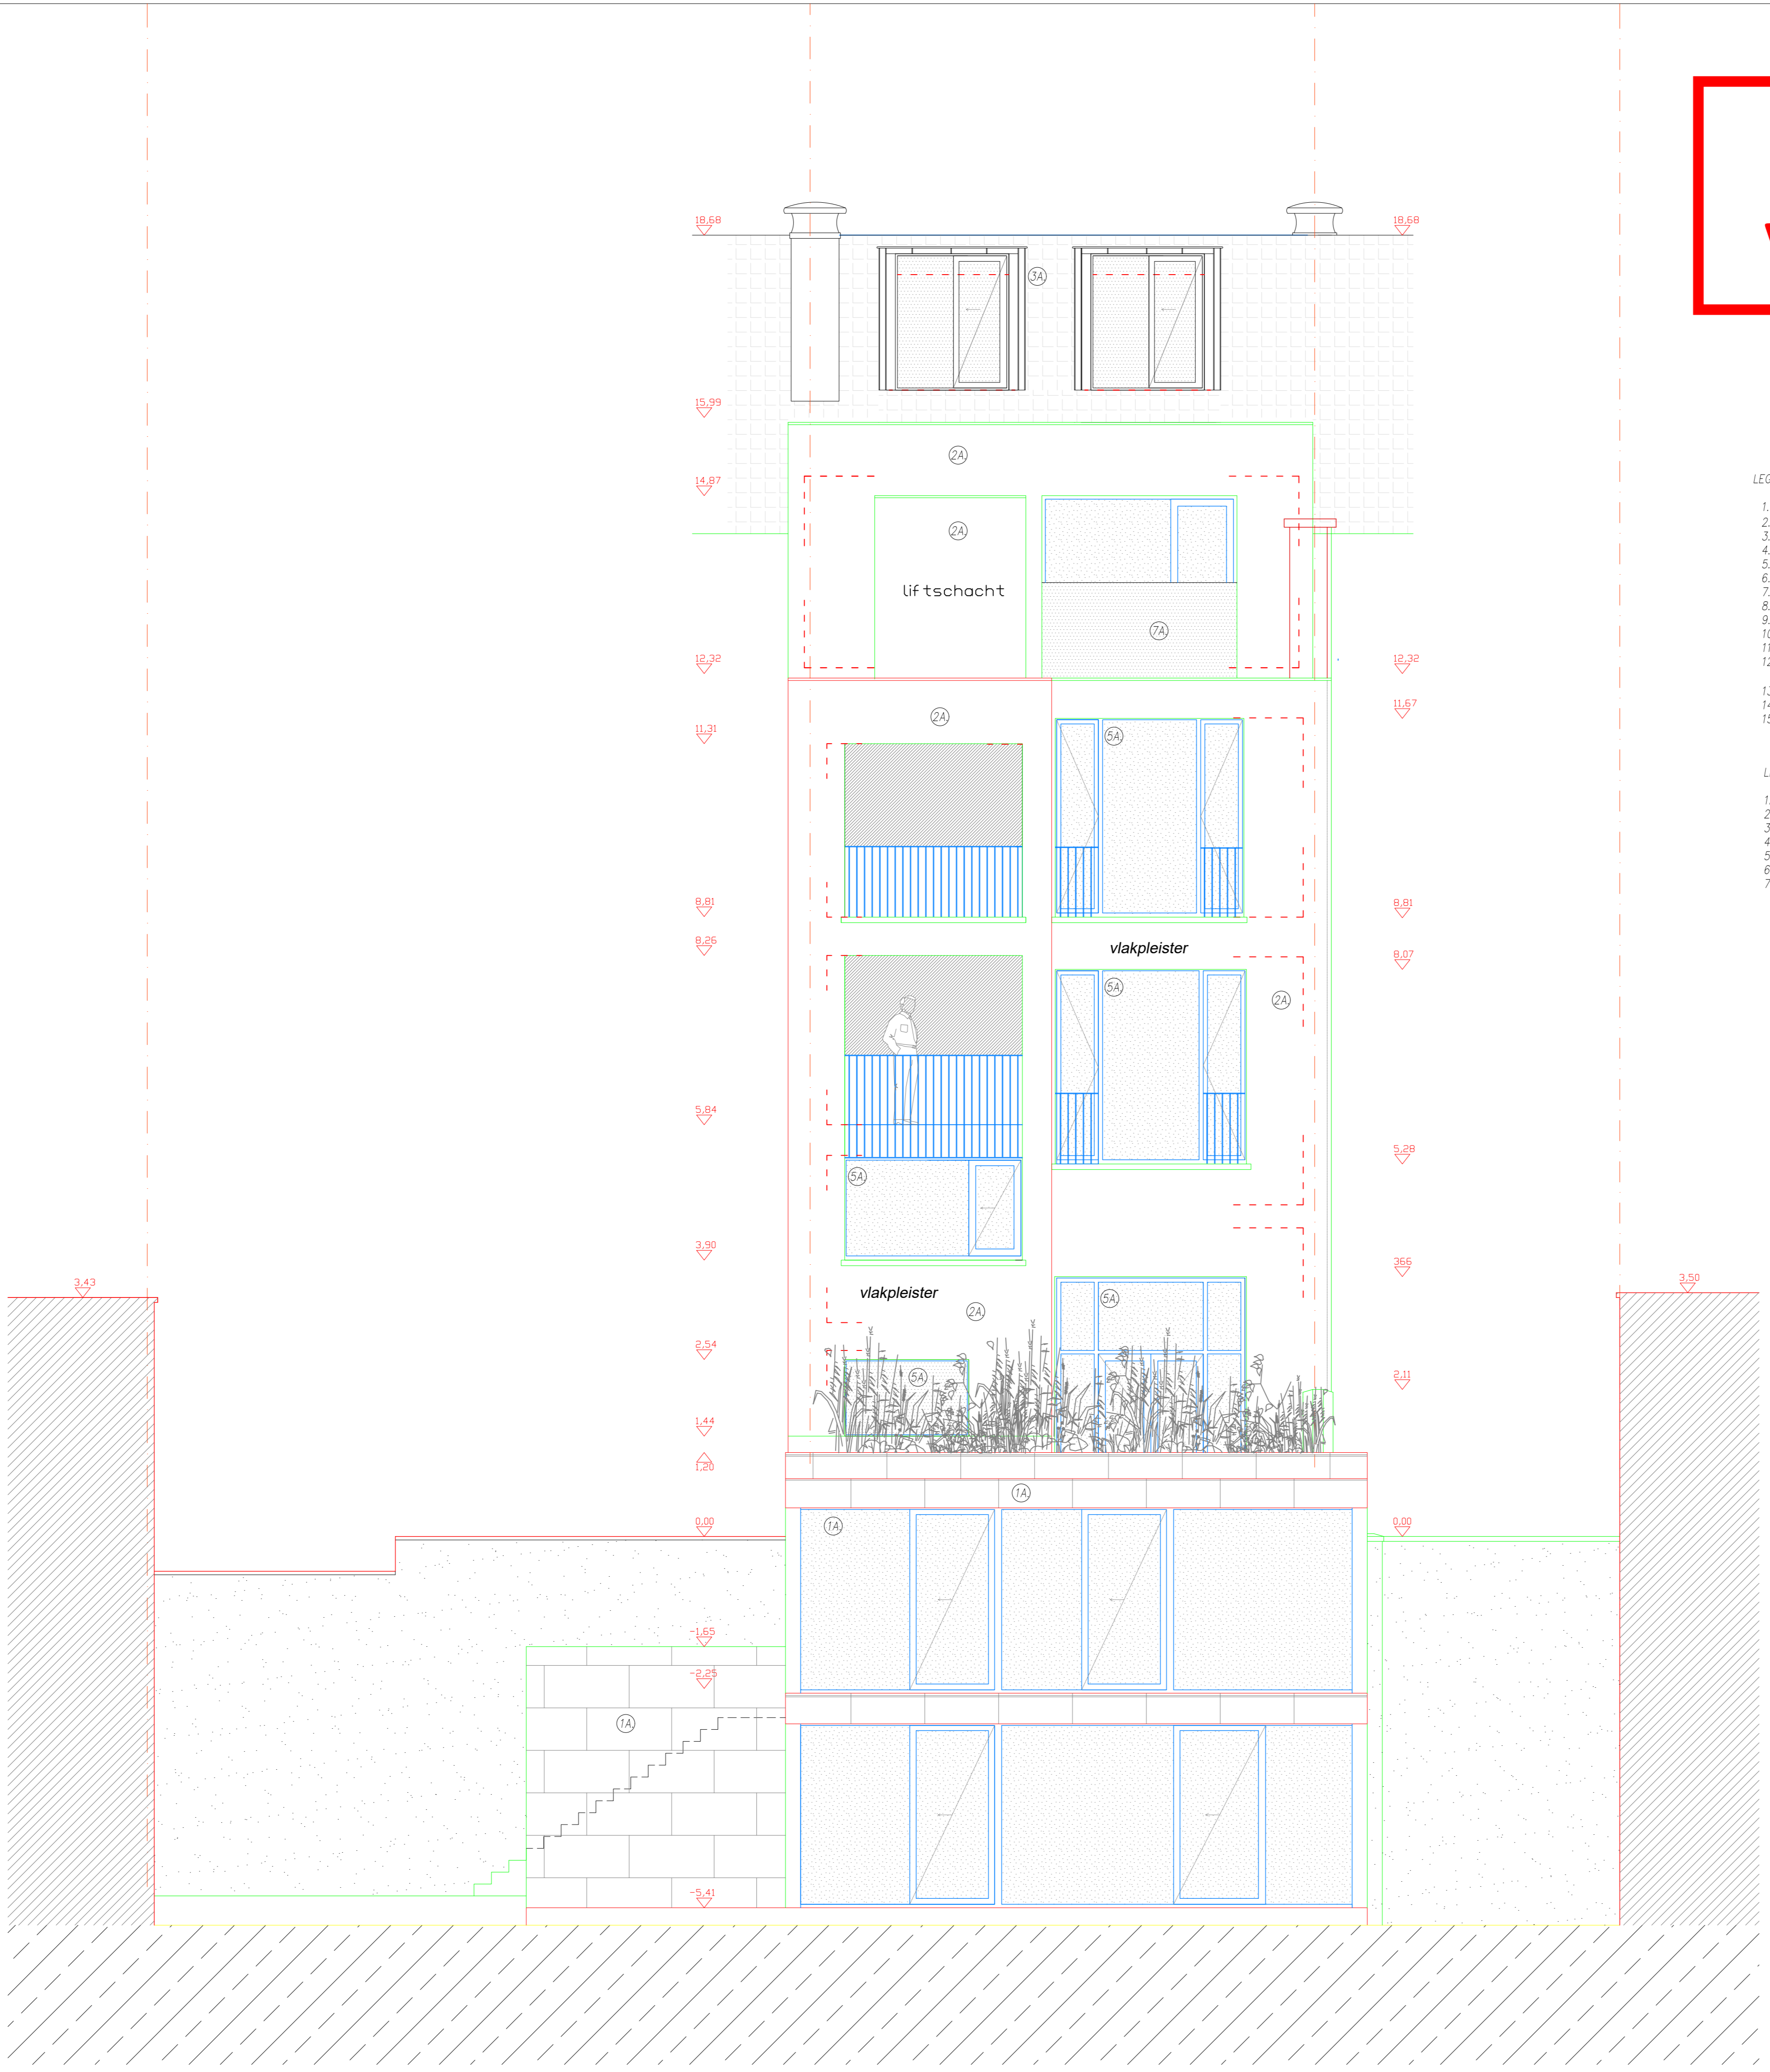

ZIE BIJZONDERE VOORWAARDE(N)