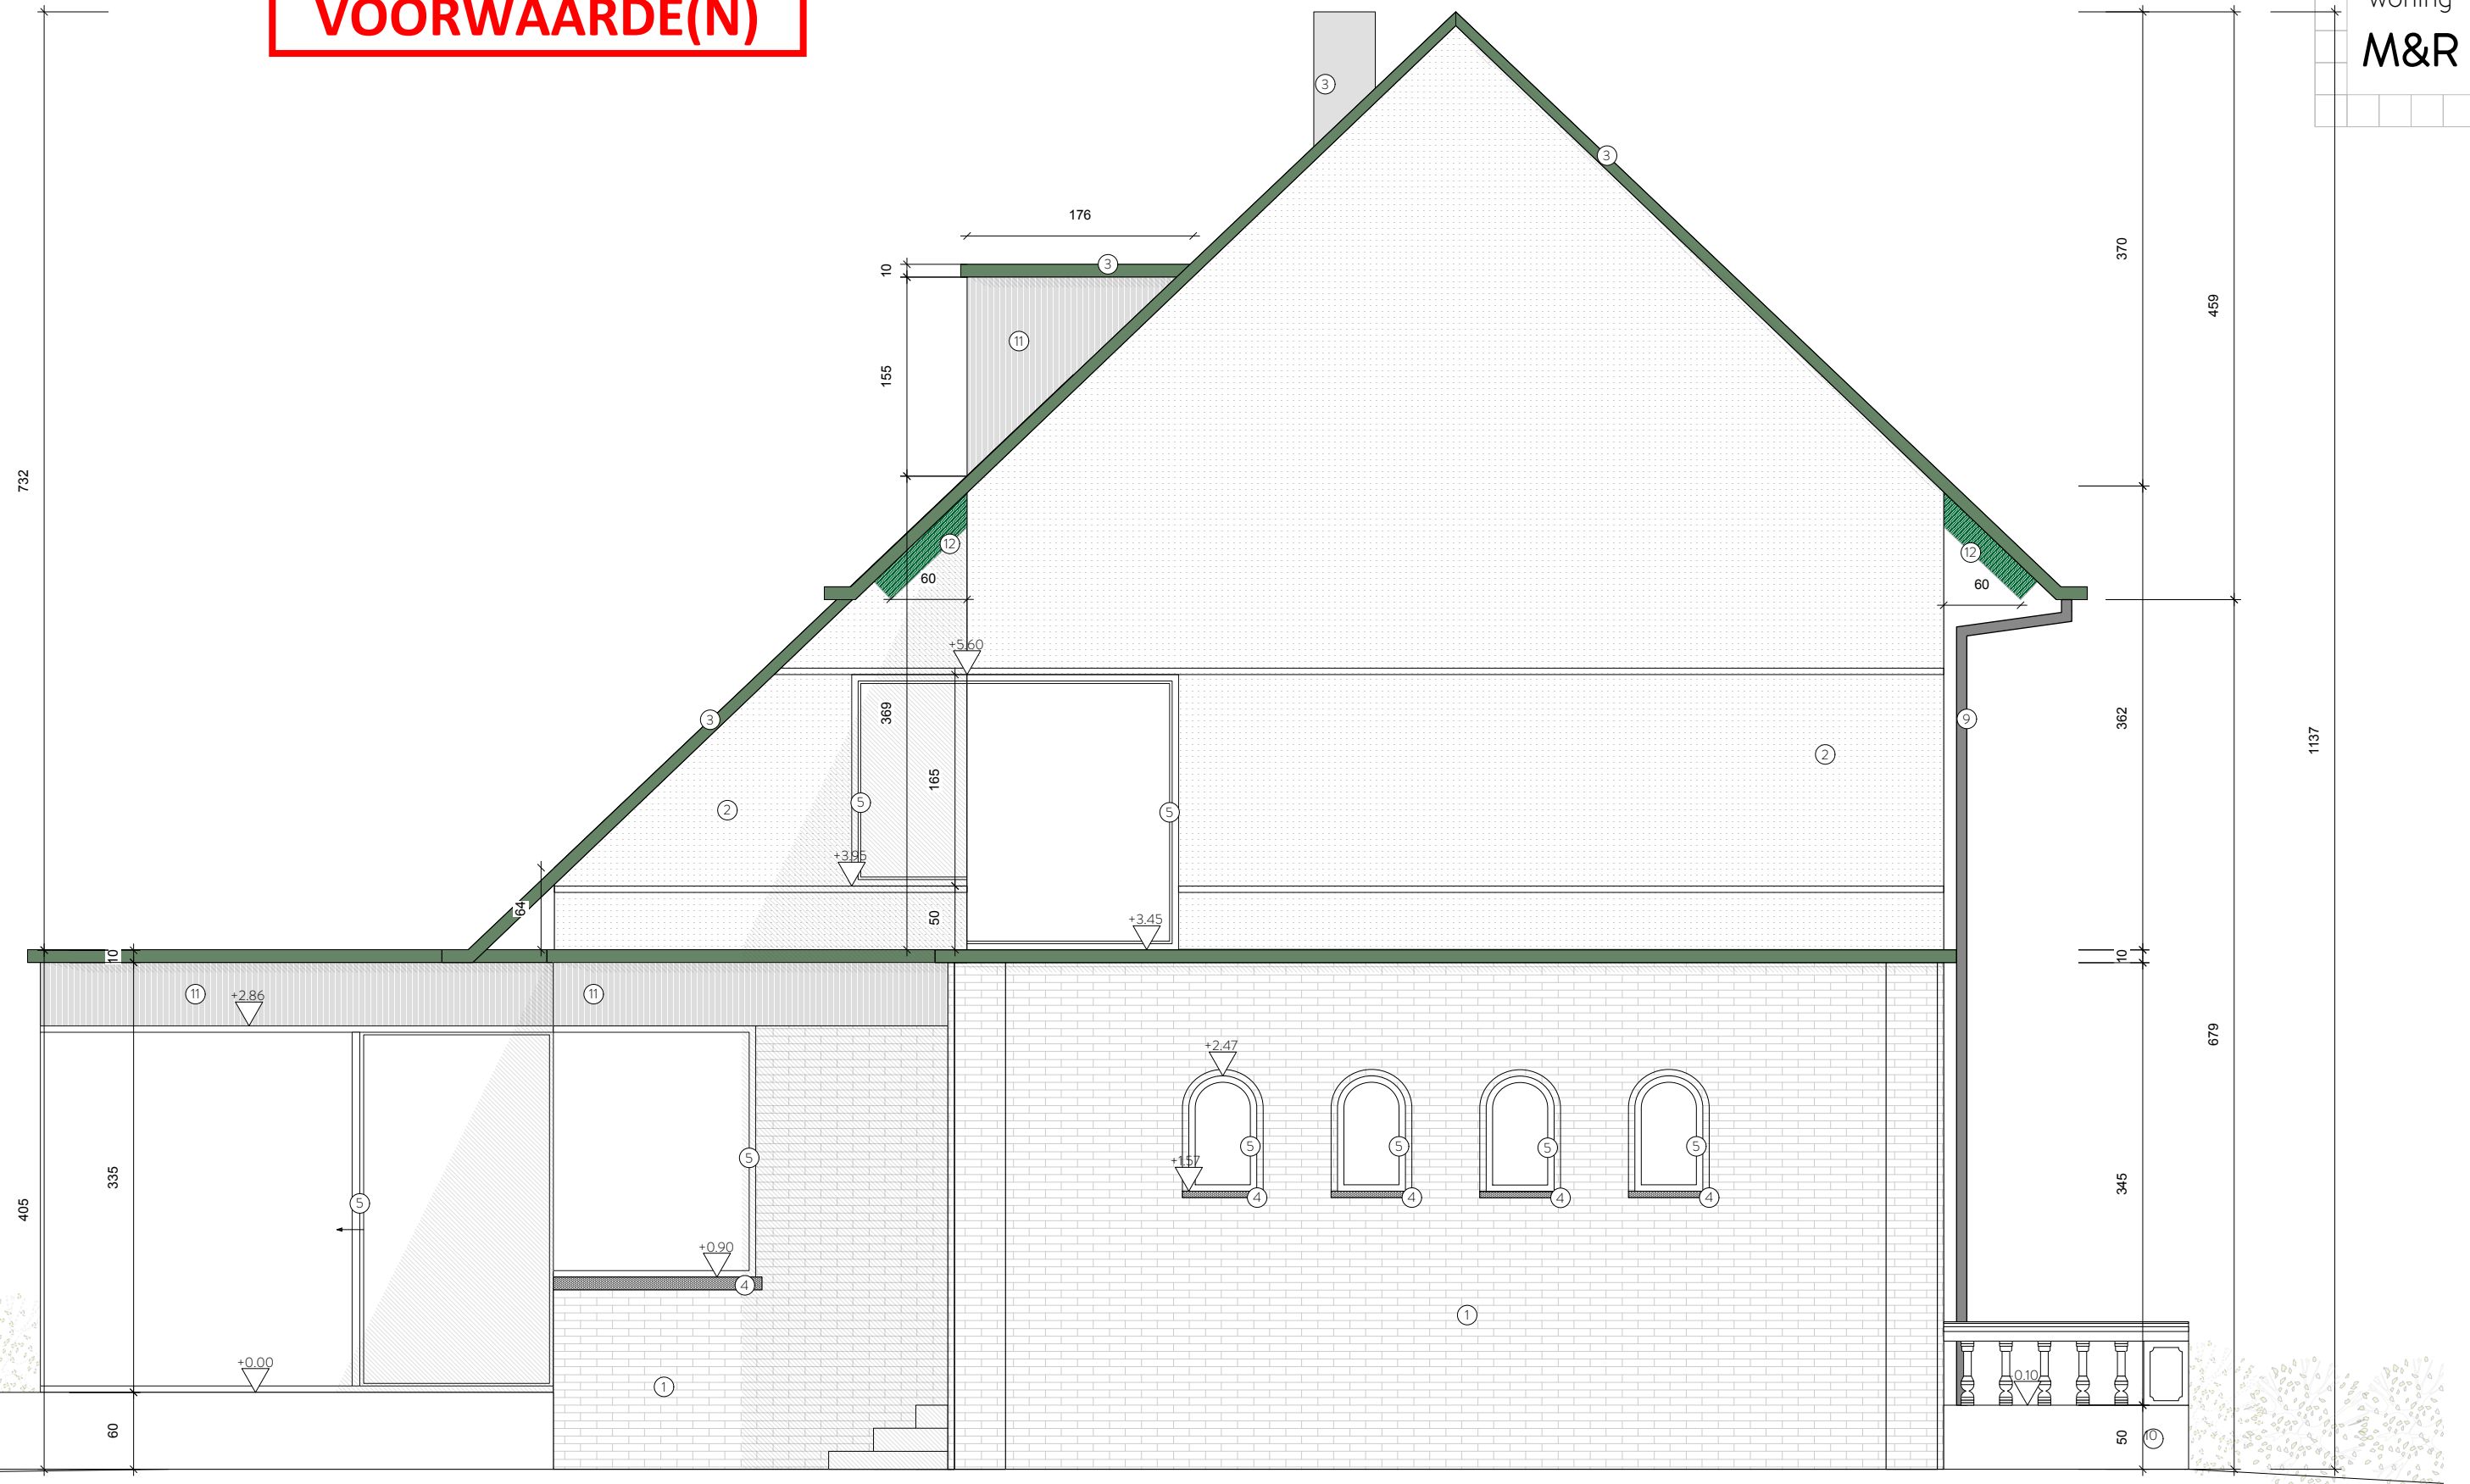

**ZIE BIJZONDERE
VOORWAARDE(N)**

woning
M&R

Architect: Bakermat, atelier voor architectuur bv
Onderbergen 4B, 9000 Gent

Werfadres: Opperhofstraat 29
9031 Drogen

Formaat A3
Schaal 1/50
Datum 21/04/26

Nieuwe linkergevel
OMGEVINGSVERGUNNING