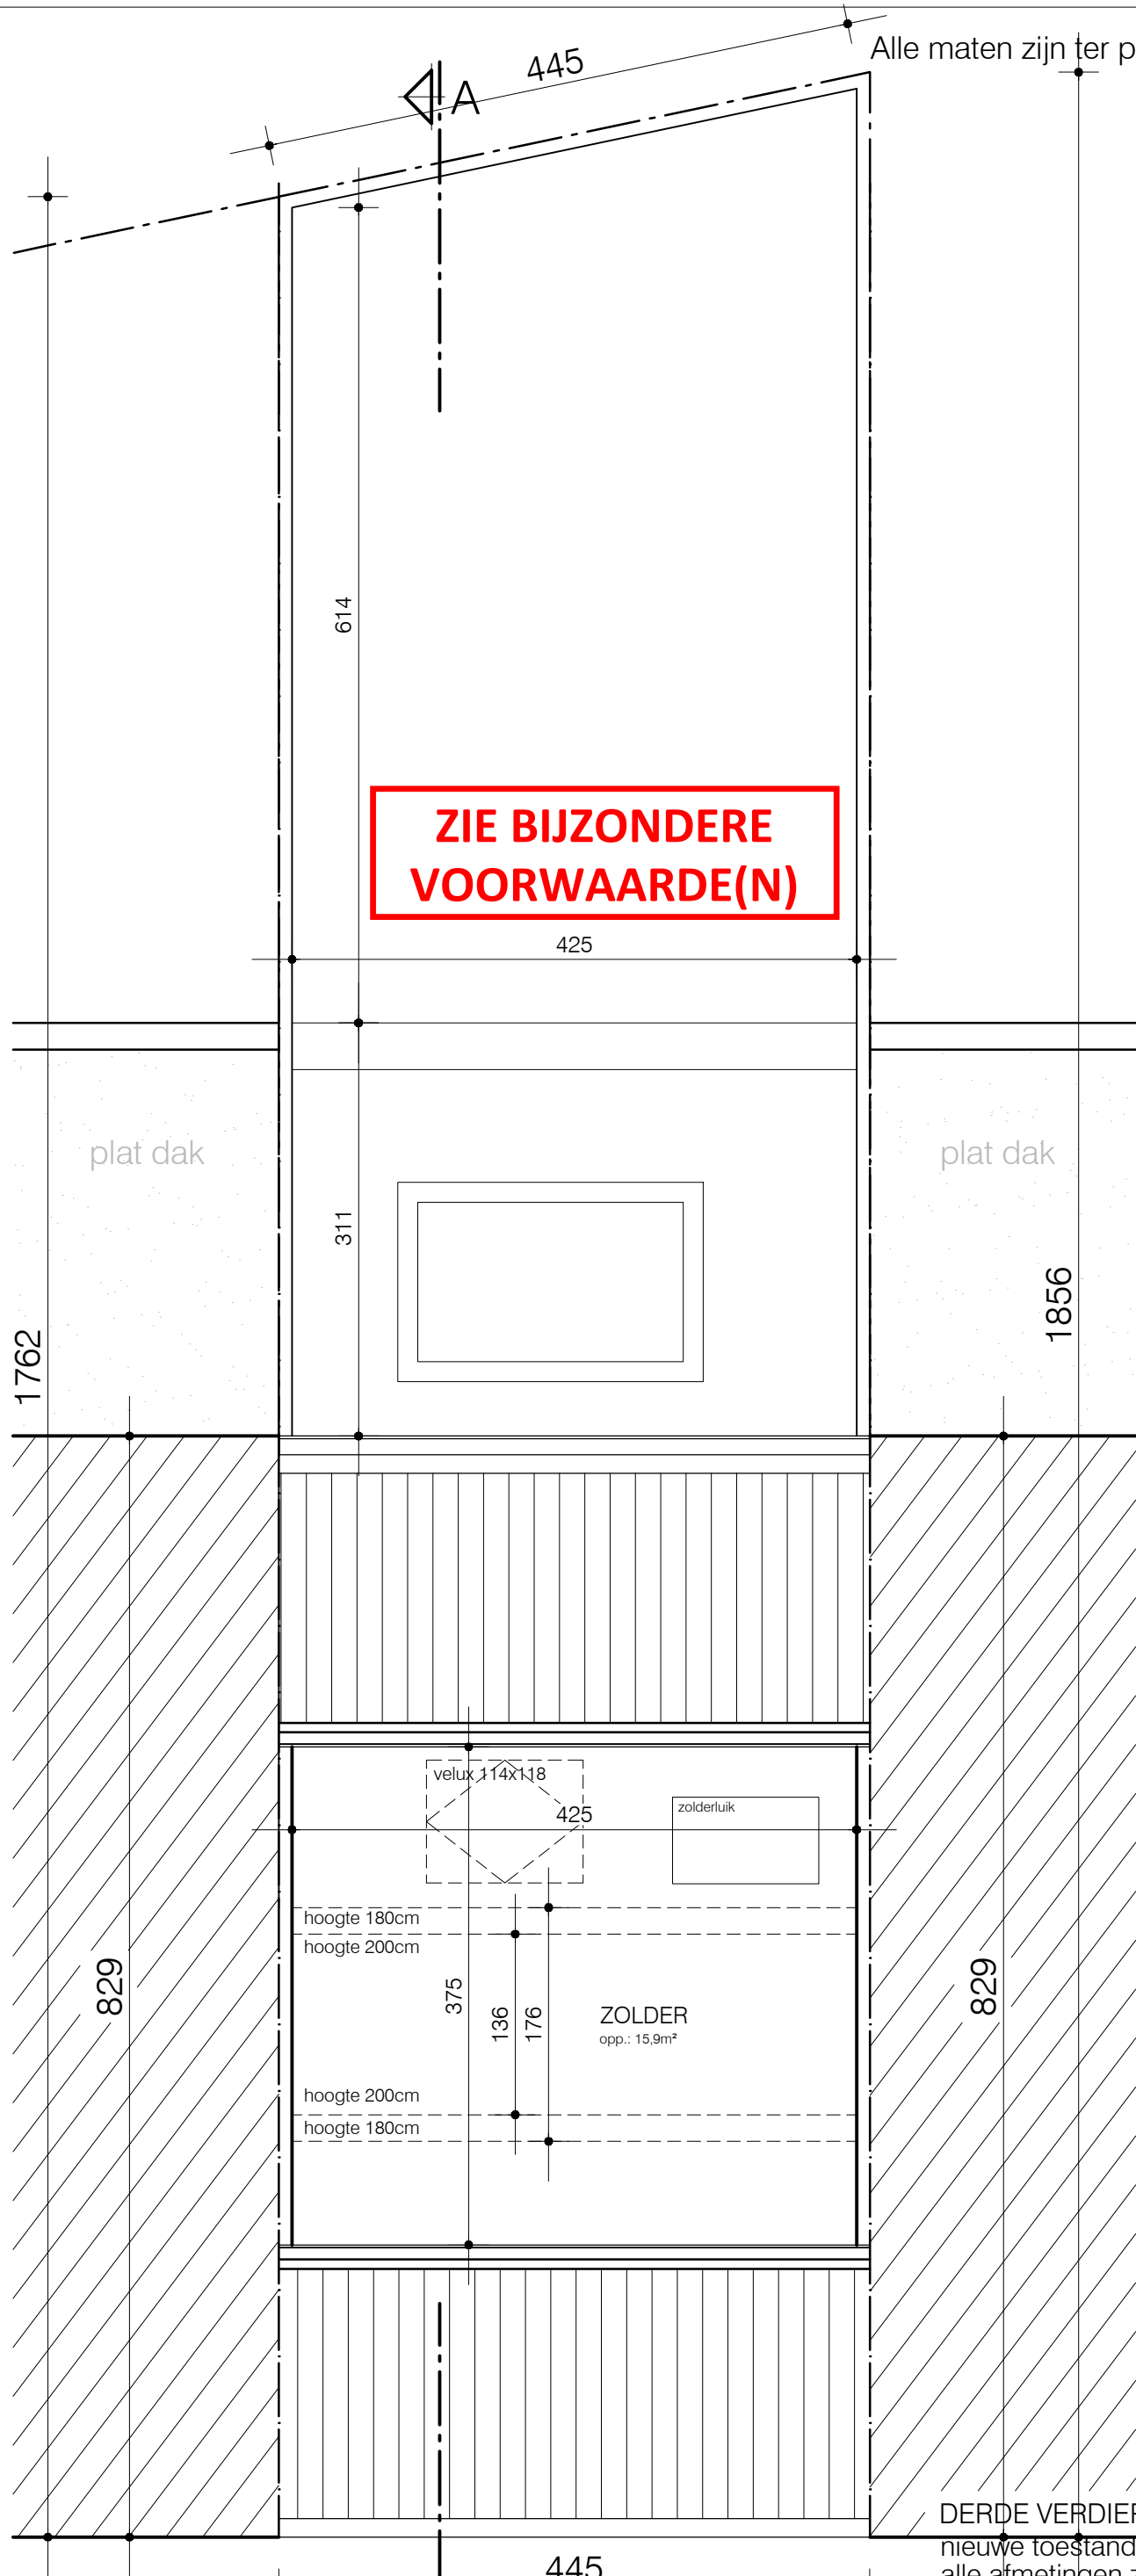

NIEUWE TOESTAND

Alle maten zijn ter plaatsen te controleren

**ZIE BIJZONDERE  
VOORWAARDE(N)**

plat dak

plat dak

1762

1856

829

829

velux 114x118

zolderluik

hoogte 180cm

hoogte 200cm

hoogte 200cm

hoogte 180cm

ZOLDER  
opp.: 15,9m²

SCHAAL 1/50

A

DERDE VERDIEPING  
nieuwe toestand  
alle afmetingen zijn in cm

BA\_WONING\_P\_N\_04\_VERDIEPING +3