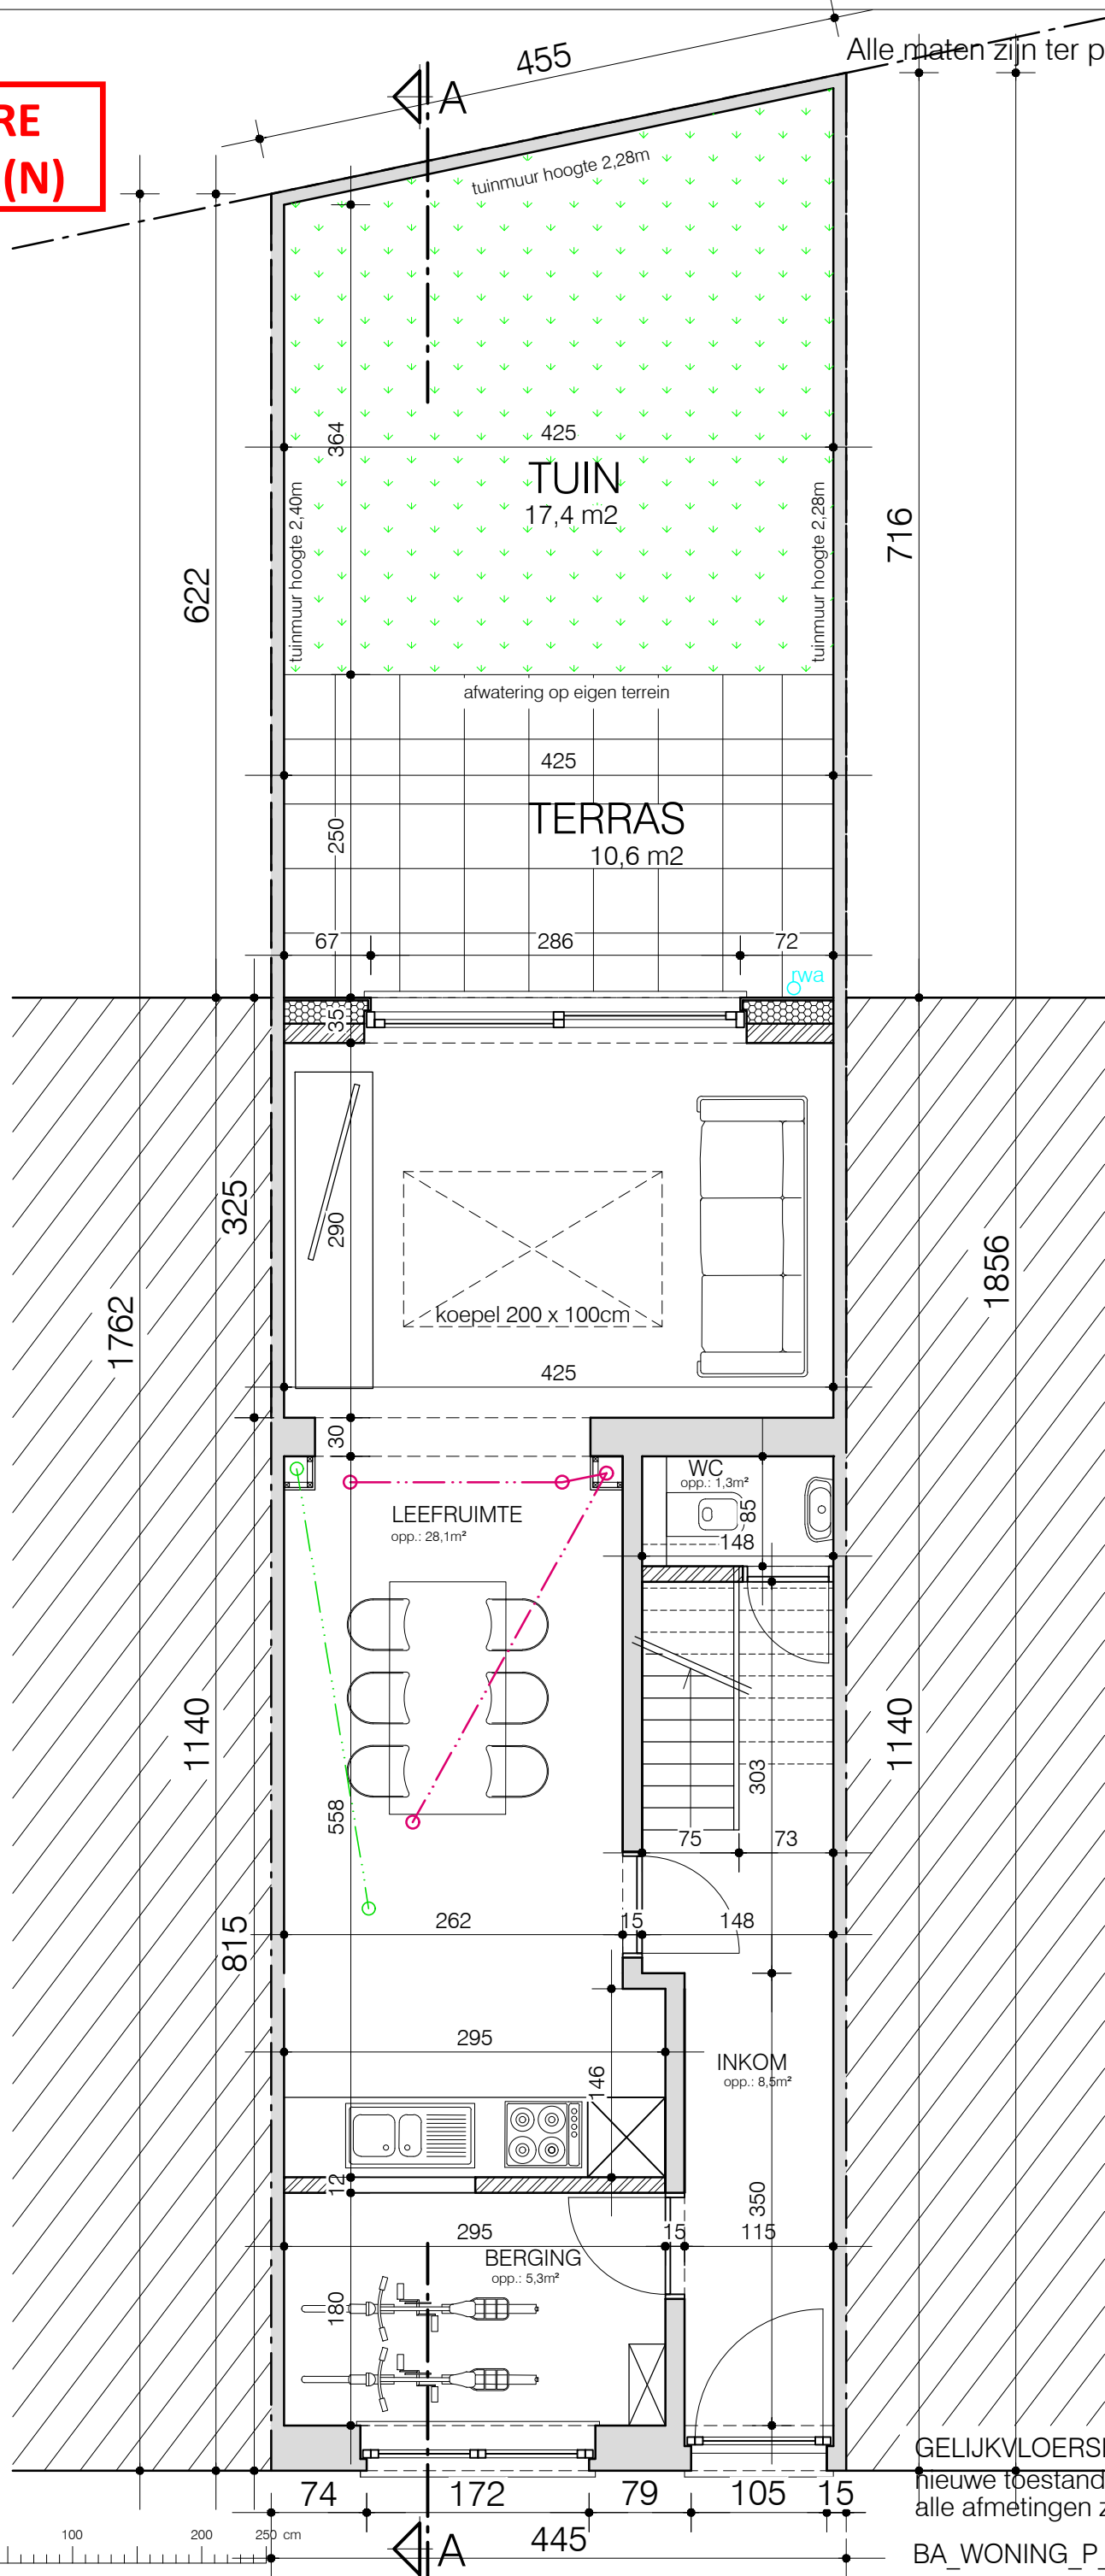

NIEUWE TOESTAND

**ZIE BIJZONDERE
VOORWAARDE(N)**

Alle maten zijn ter plaatsen te controleren

SCHAAL 1/50

GELIJKVLOERSE VERDIEPING
nieuwe toestand
alle afmetingen zijn in cm

BA_WONING_P_N_01_VERDIEPING +0