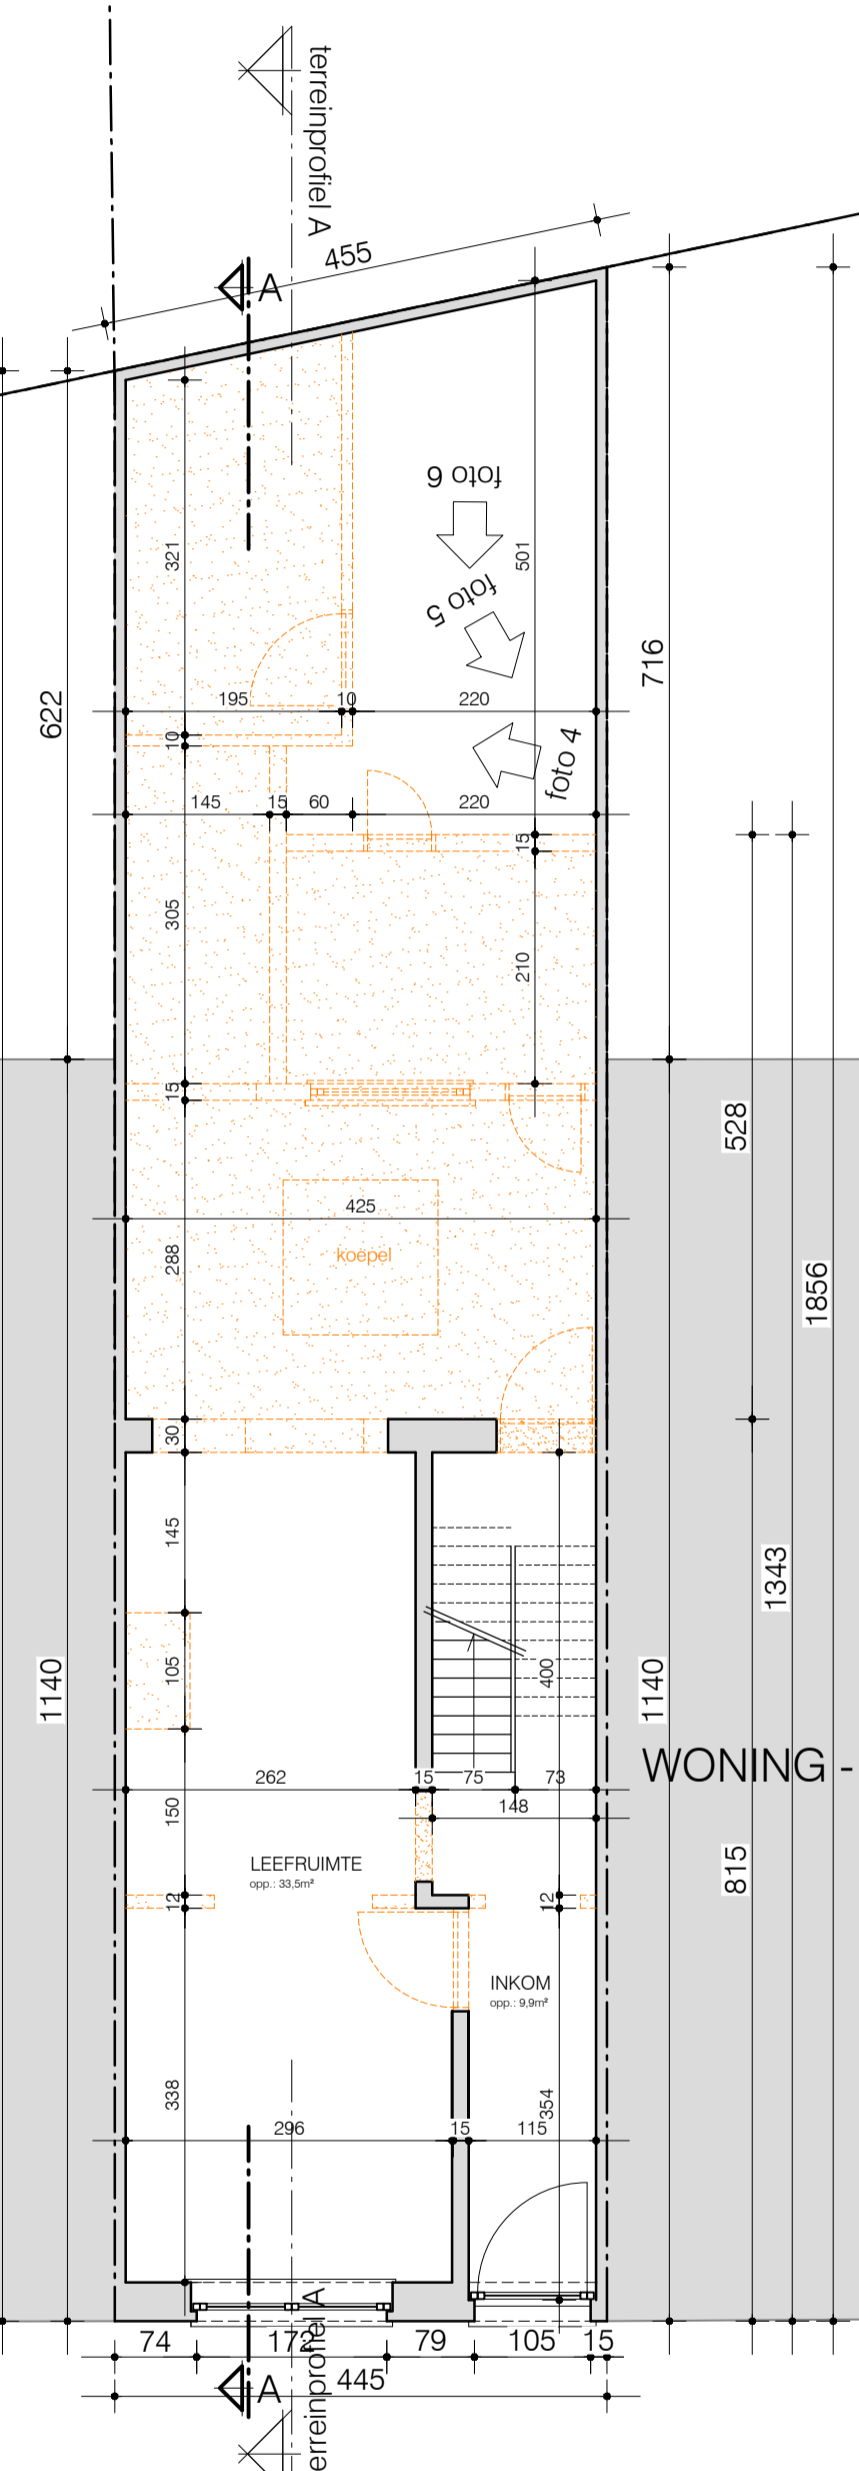

WONING - nr. 22

WONING - nr. 20

WONING - nr. 18

WONING - nr. 16

WONING - nr. 81

WONING - nr. 83

WONING - nr. 87

WONING - nr. 89

Louis Van Houttestraat

SCHAAL 1/100

INPLANTINGSPLAN  
bestaande toestand  
alle afmetingen zijn in cm

BA\_WONING\_I\_B\_1\_INPLANTING