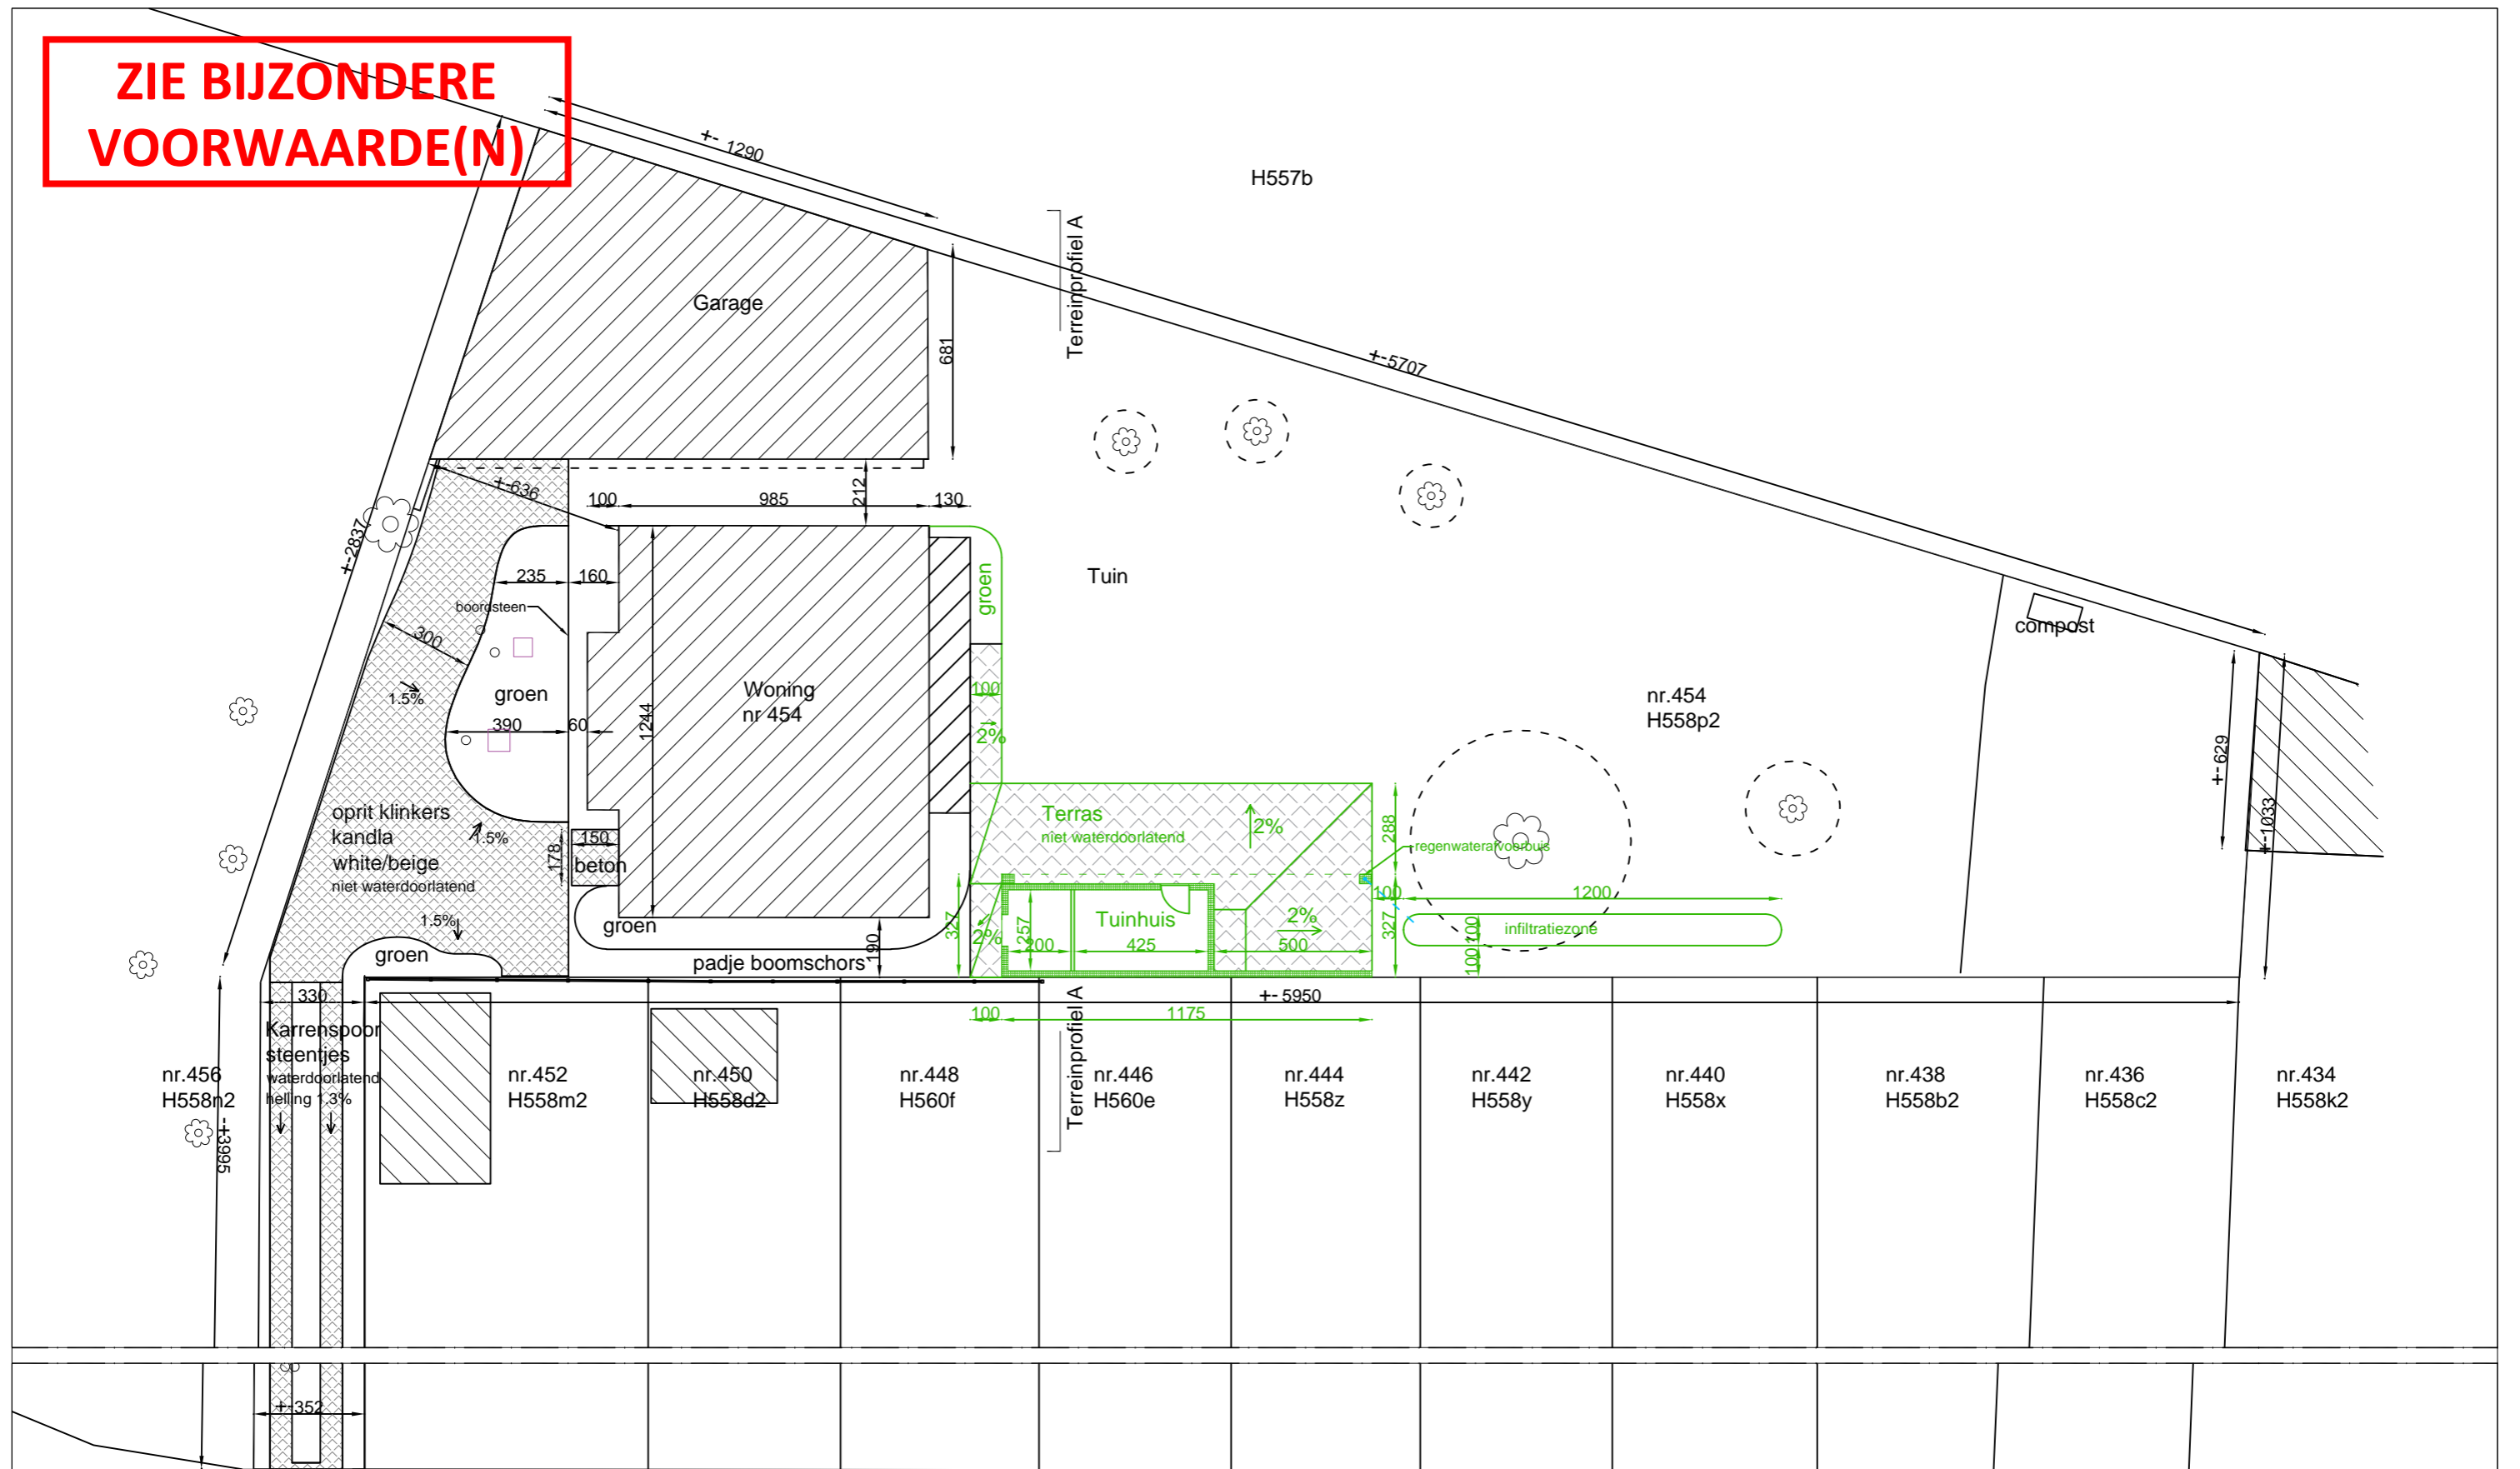

**ZIE BIJZONDERE
VOORWAARDE(N)**

OTTERGEMSESTEENWEG
geasfalteerd
breedte +-7m