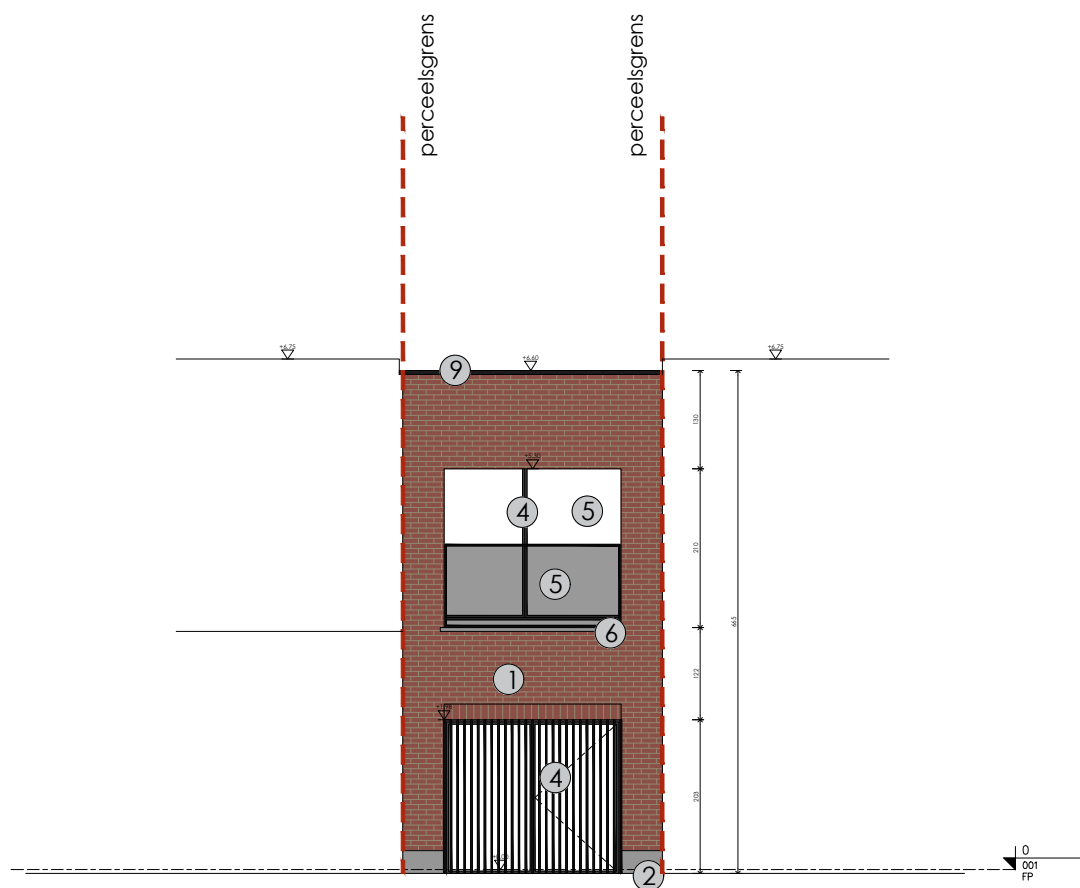

ZIE BIJZONDERE VOORWAARDE(N)

1. LEGENDE GEVEL

- | | |
|--------------------------------|--|
| ① Horizontaal metselwerk, rood | ⑦ Dakpannen, bruin |
| ② Gevelafwerking beton, grijs | ⑧ Schrijnwerk hout, donker bruin |
| ③ Gevelafwerking beton, beige | ⑨ Dakrand, zwart |
| ④ Schrijnwerk, zwart | ⑩ Schrijnwerk, wit |
| ⑤ Heldere beglazing | ⑪ Horizontaal metselwerk, wit |
| ⑥ Betonnen dorpel, grijs | ⑫ Gevelafwerking plaatmateriaal, grijs |
| | ⑬ Gevelafwerking crepi, wit |