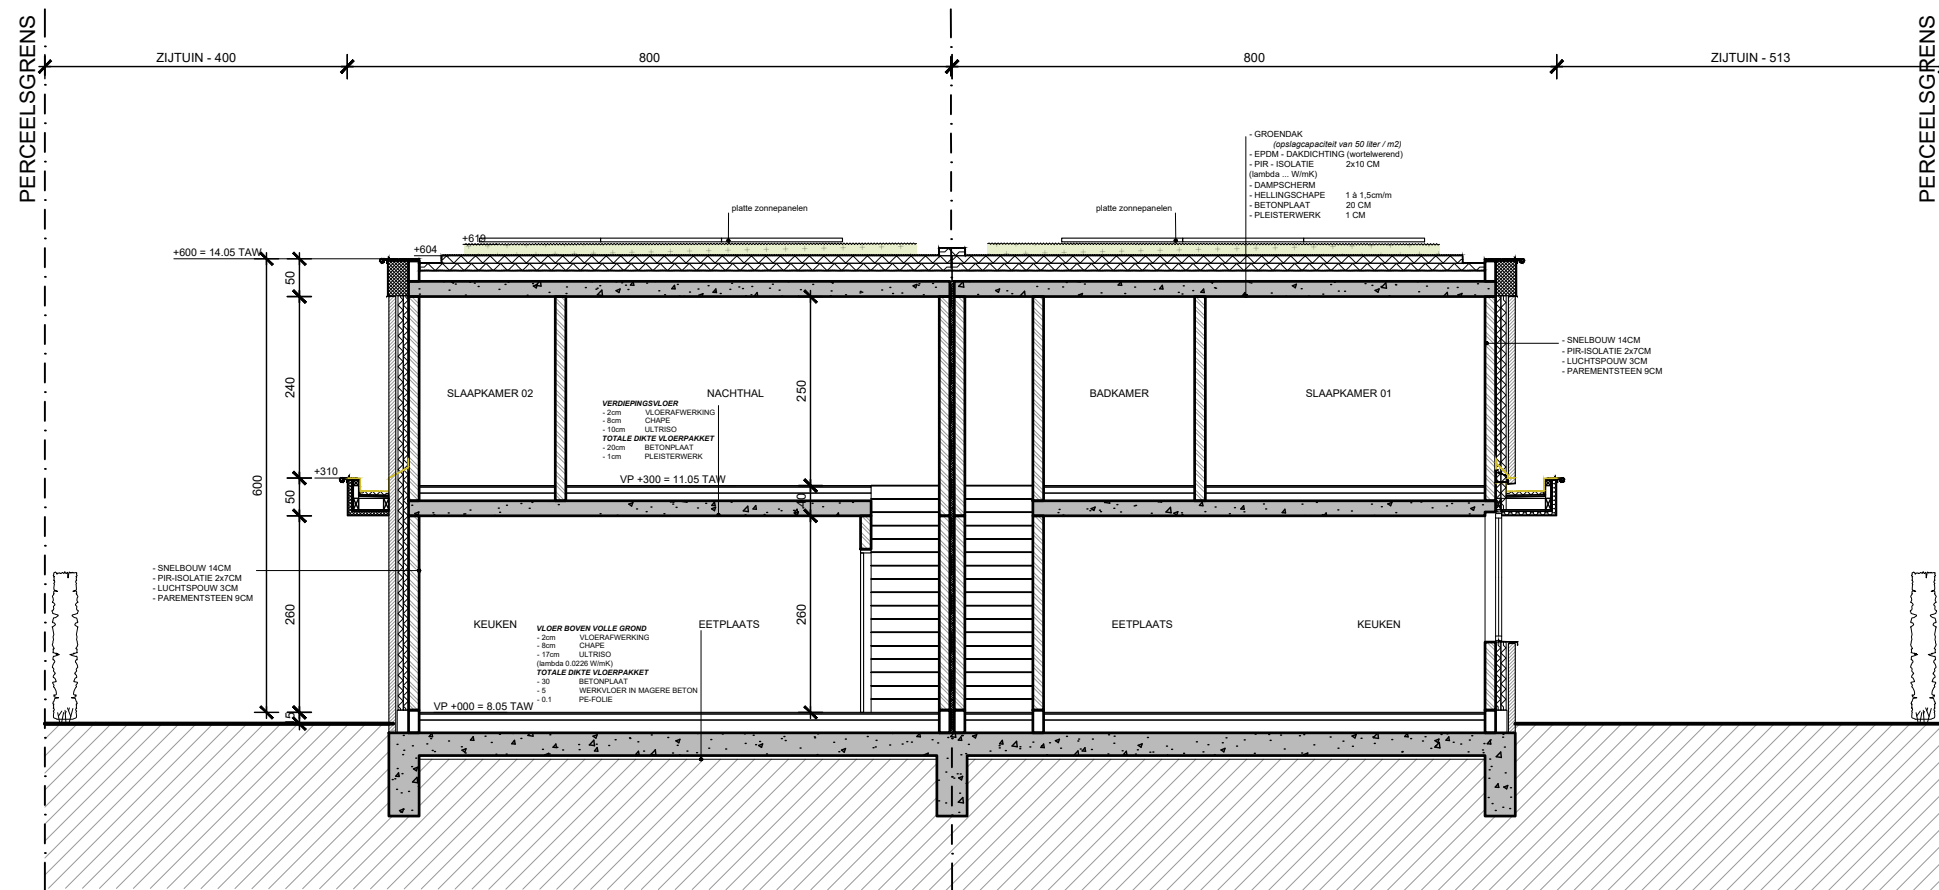

**ZIE BIJZONDERE
VOORWAARDE(N)**

SNED E **AA'** VOLUME B

C A S ARCHITECTEN	BOUWPLAATS Halewijnstationstraat 33 9031 DRONGEN	OPDRACHTGEVER MERK bv Sylvain Dupuisstraat 18/0031 8300 Knokke	DATUM 30 04 2026	Schaal: 1:50