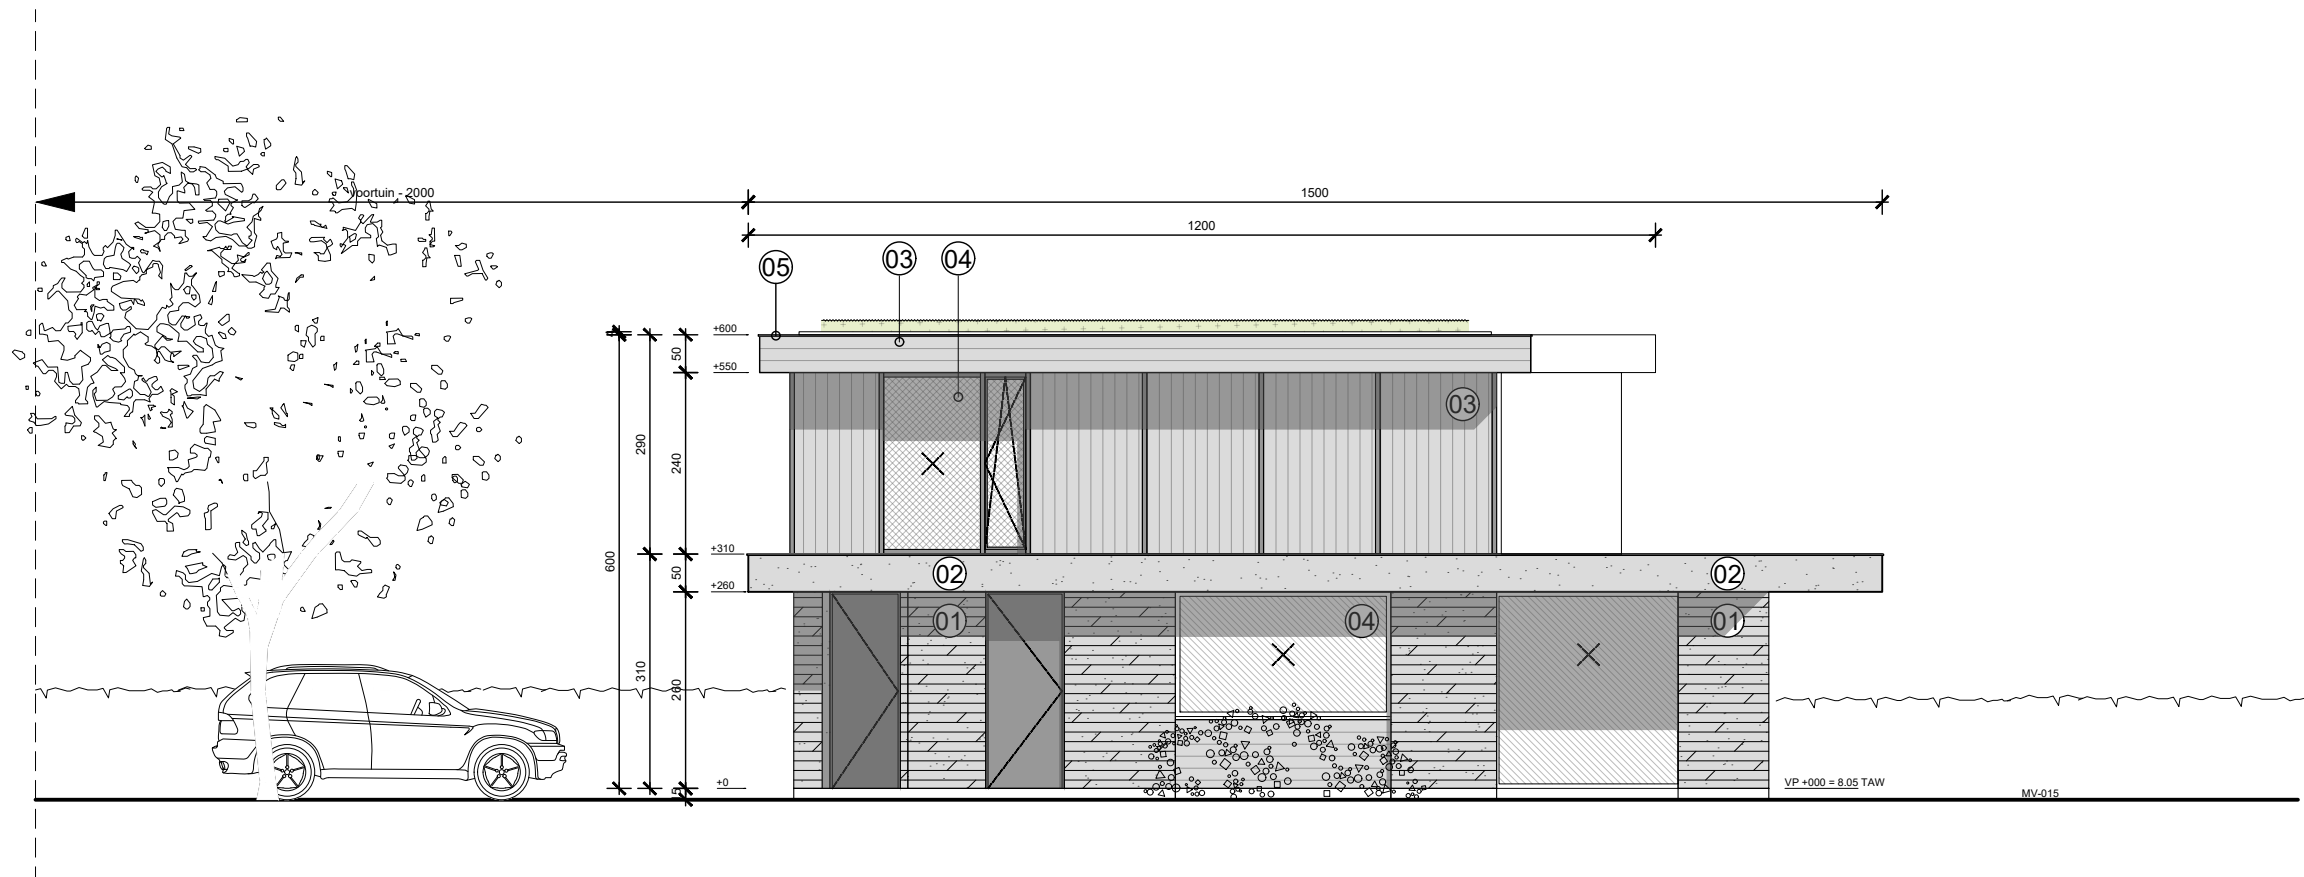

**ZIE BIJZONDERE  
VOORWAARDE(N)**

AANZICHT **ZIJGEVEL RECHTS** VOLUME A

1. gevelbekleding, buitenbepleistering, lichte kleur (greige) met plankenmotief
2. gevelbekleding, buitenbepleistering, kleur bruin
3. gevelbekleding, hout, planchetten, kleur bruin
4. buitenschrijnwerk, aluminium profilering, heldere beglazing
5. dakrand, zink, antraciet

<b>C A S</b>   ARCHITECTEN	<b>BOUWPLAATS</b> Halewijnstationstraat 33 9031 DRONGEN	<b>OPDRACHTGEVER</b> MERK bv Sylvain Dupuisstraat 18/0031 8300 Knokke	<b>DATUM</b> 30 04 2026	<b>Schaal: 1:50</b>