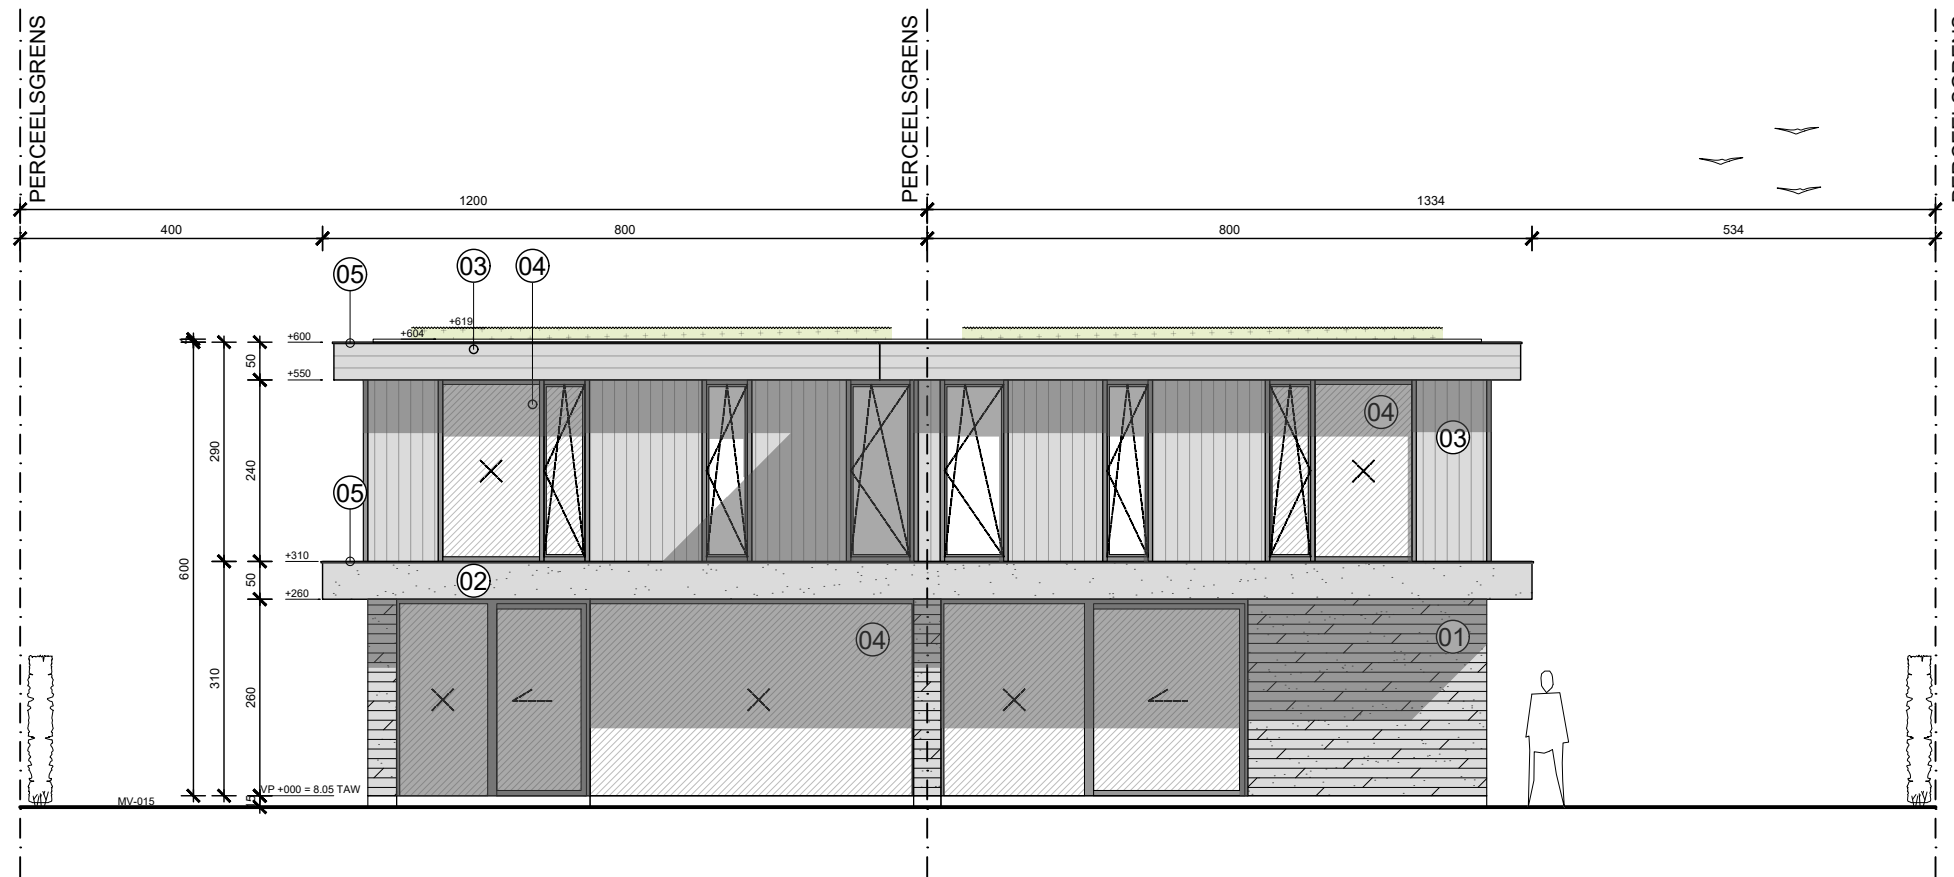

**ZIE BIJZONDERE
VOORWAARDE(N)**

AANZICHT **ACHTERGEVEL** VOLUME A

1. gevelbekleding, buitenbepleistering, lichte kleur (greige) met plankenmotief
2. gevelbekleding, buitenbepleistering, kleur bruin
3. gevelbekleding, hout, planchetten, kleur bruin
4. buitenschrijnwerk, aluminium profilering, heldere beglazing
5. dakrand, zink, antraciet

C A S | ARCHITECTEN

BOUWPLAATS
Halewijnstationstraat 33
9031 DRONGEN

OPDRACHTGEVER
MERK bv
Sylvain Dupuisstraat 18/0031
8300 Knokke

DATUM
30 04 2026

Schaal: 1:50