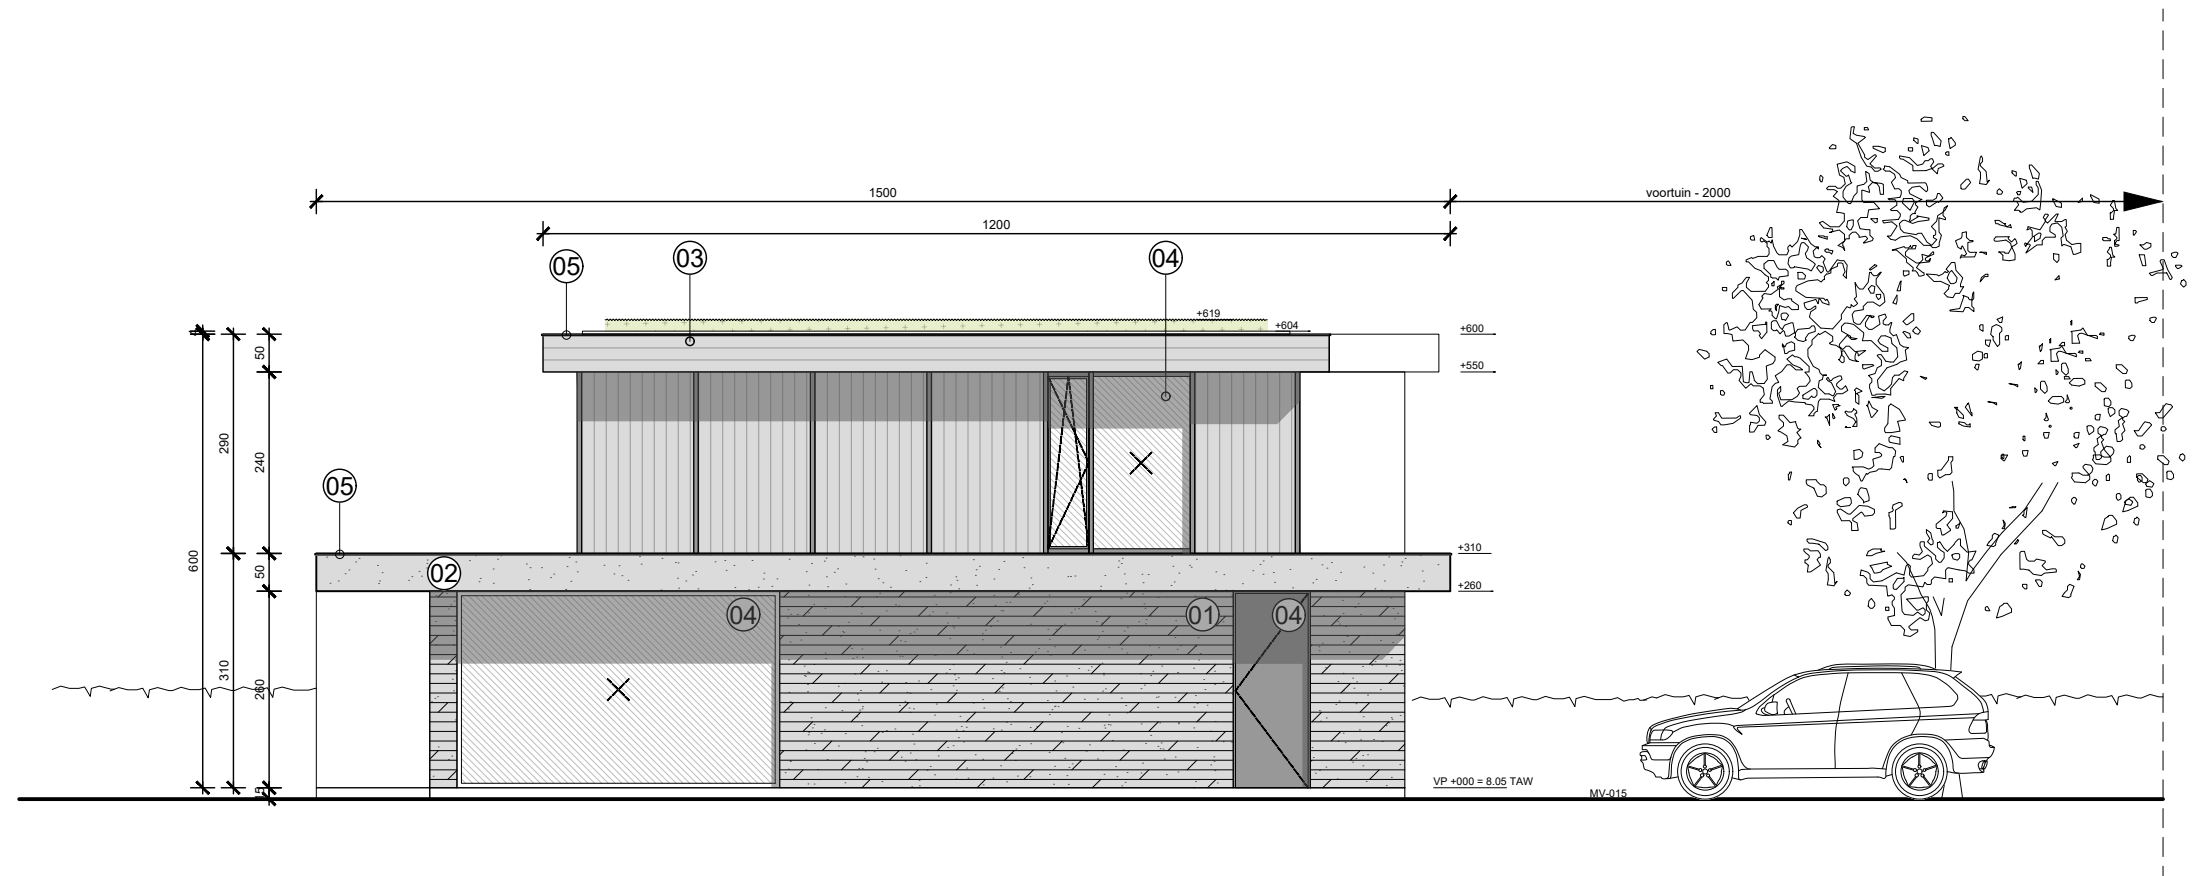

**ZIE BIJZONDERE
VOORWAARDE(N)**

AANZICHT **ZIJGEVEL LINKS** VOLUME A

1. gevelbekleding, buitenbepleistering, lichte kleur (greige) met plankenmotief
2. gevelbekleding, buitenbepleistering, kleur bruin
3. gevelbekleding, hout, planchetten, kleur bruin
4. buitenschrijnwerk, aluminium profilering, heldere beglazing
5. dakrand, zink, antraciet