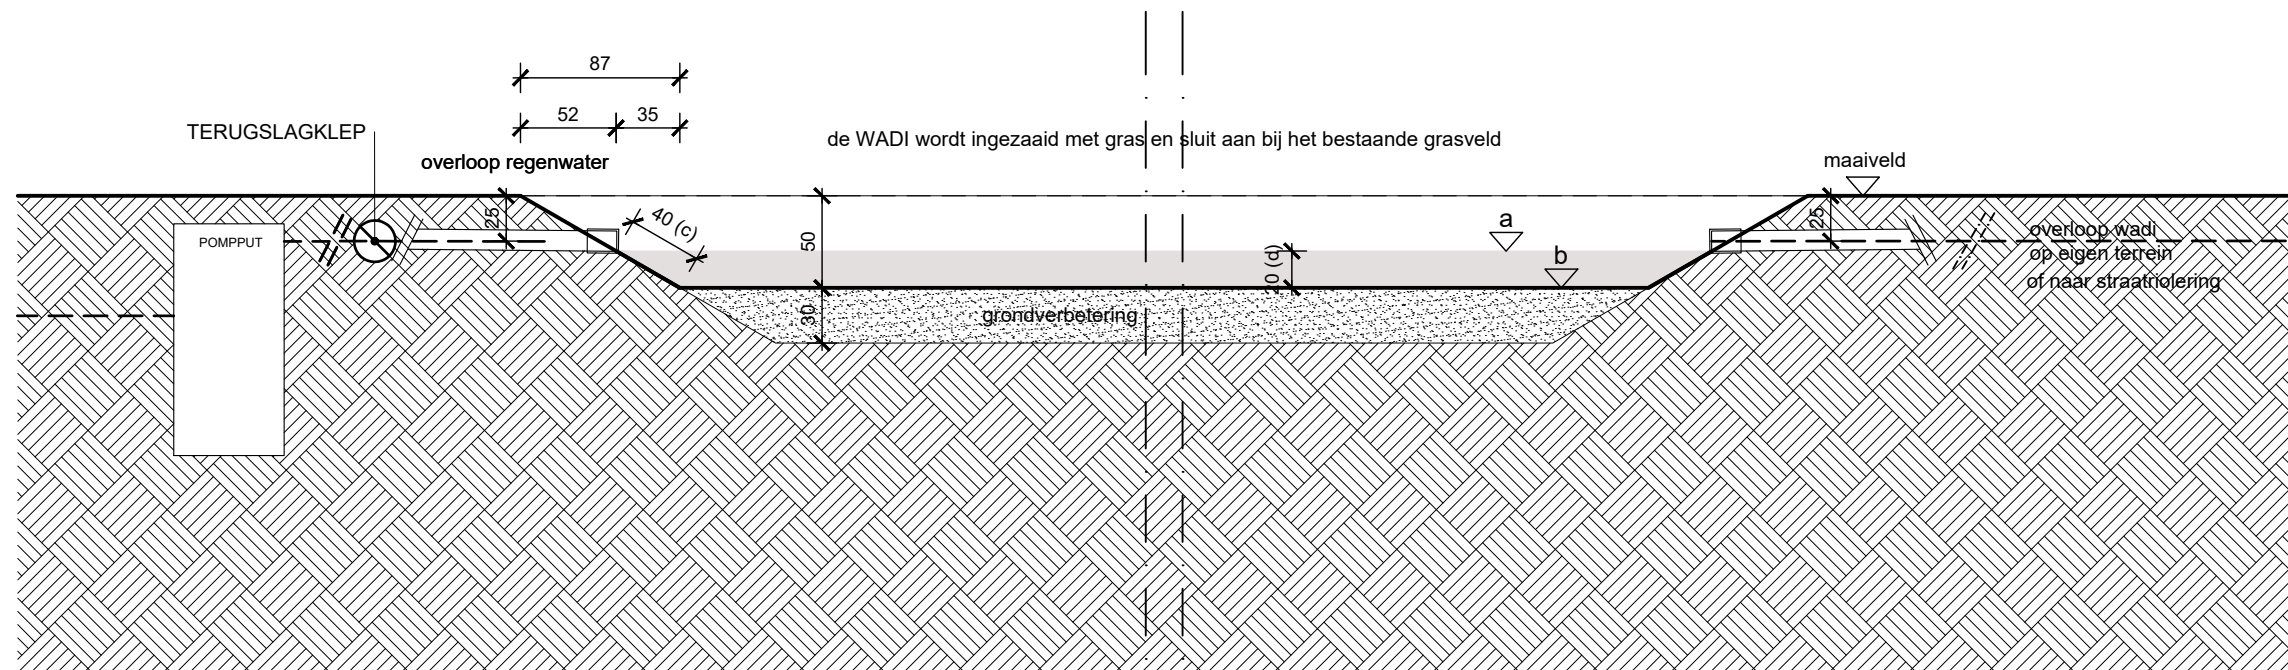

**ZIE BIJZONDERE  
VOORWAARDE(N)**

PRINCIPE **SNEDE WADI**  
NIEUWE SITUATIE

<b>C A S</b>   ARCHITECTEN	<b>BOUWPLAATS</b> Halewijnstationstraat 33 9031 DRONGEN	<b>OPDRACHTGEVER</b> MERK bv Sylvain Dupuisstraat 18/0031 8300 Knokke	<b>DATUM</b> 30 04 2026	<b>Schaal: 1:50</b>	