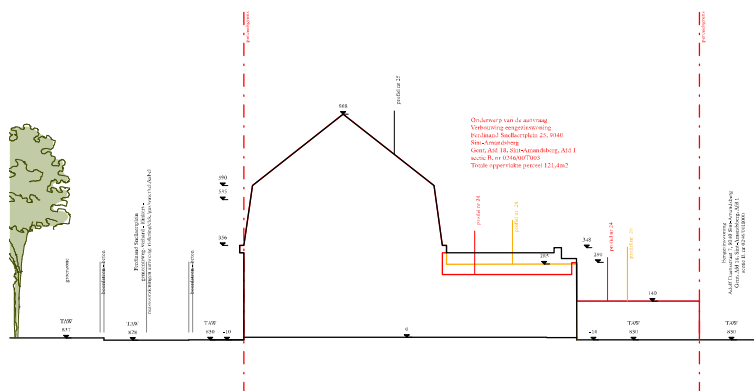

ZIE BIJZONDERE VOORWAARDE(N)

Andrea Hoffman
Ir. Architect
Sint-Daniëlstraat 38
9050 Ledeberg
t 0479 17 05 83
andrea.hoffman@hotmail.com

bouwheer Jantine Decler
Ferdinand Snellaertplein 25, 9040
Sint-Amantberg
Gent, Afd 18, Sint-Amantberg, Afd 1
sectie B, nr 0246/00/T003
decler.jantine@gmail.com

project Snellaert
Verbouwen eengezinswoning

titel NT terreinprofiel
fase omgevingsvergunning
datum 30/03/2026
schaal 1/200 op A3