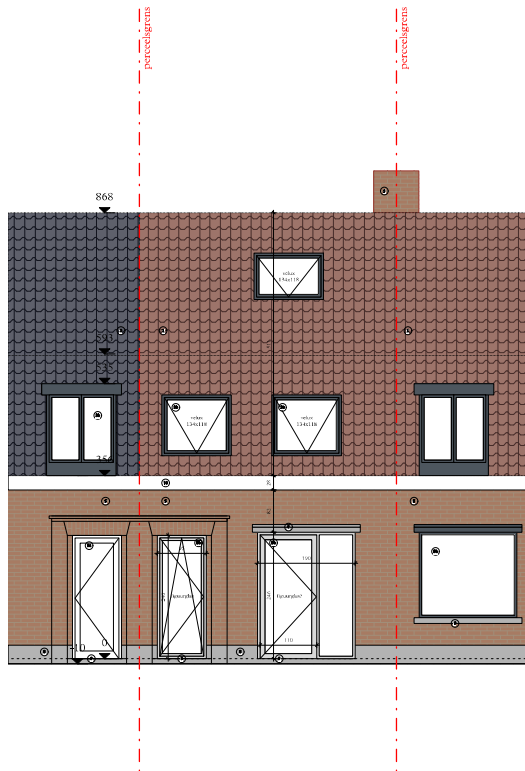

ZIE BIJZONDERE VOORWAARDE(N)

Andrea Hoffman
Ir. Architect
Sint-Danielstraat 38
9050 Ledeberg
t 0479 17 05 83
andrea.hoffman@hotmail.com

bouwheer Jantine Decler
Ferdinand Snellaertplein 25, 9040
Sint-Amandsberg
Gent, Afd 18, Sint-Amandsberg, Afd 1
sectie B, nr 0246/00T003
decler.jantine@gmail.com

project Snellaert
Verbouwen eengezinswoning

0 100cm 500cm

titel NT straatgevel
fase omgevingsvergunning
datum 30/03/2026
schaal 1/100 op A3