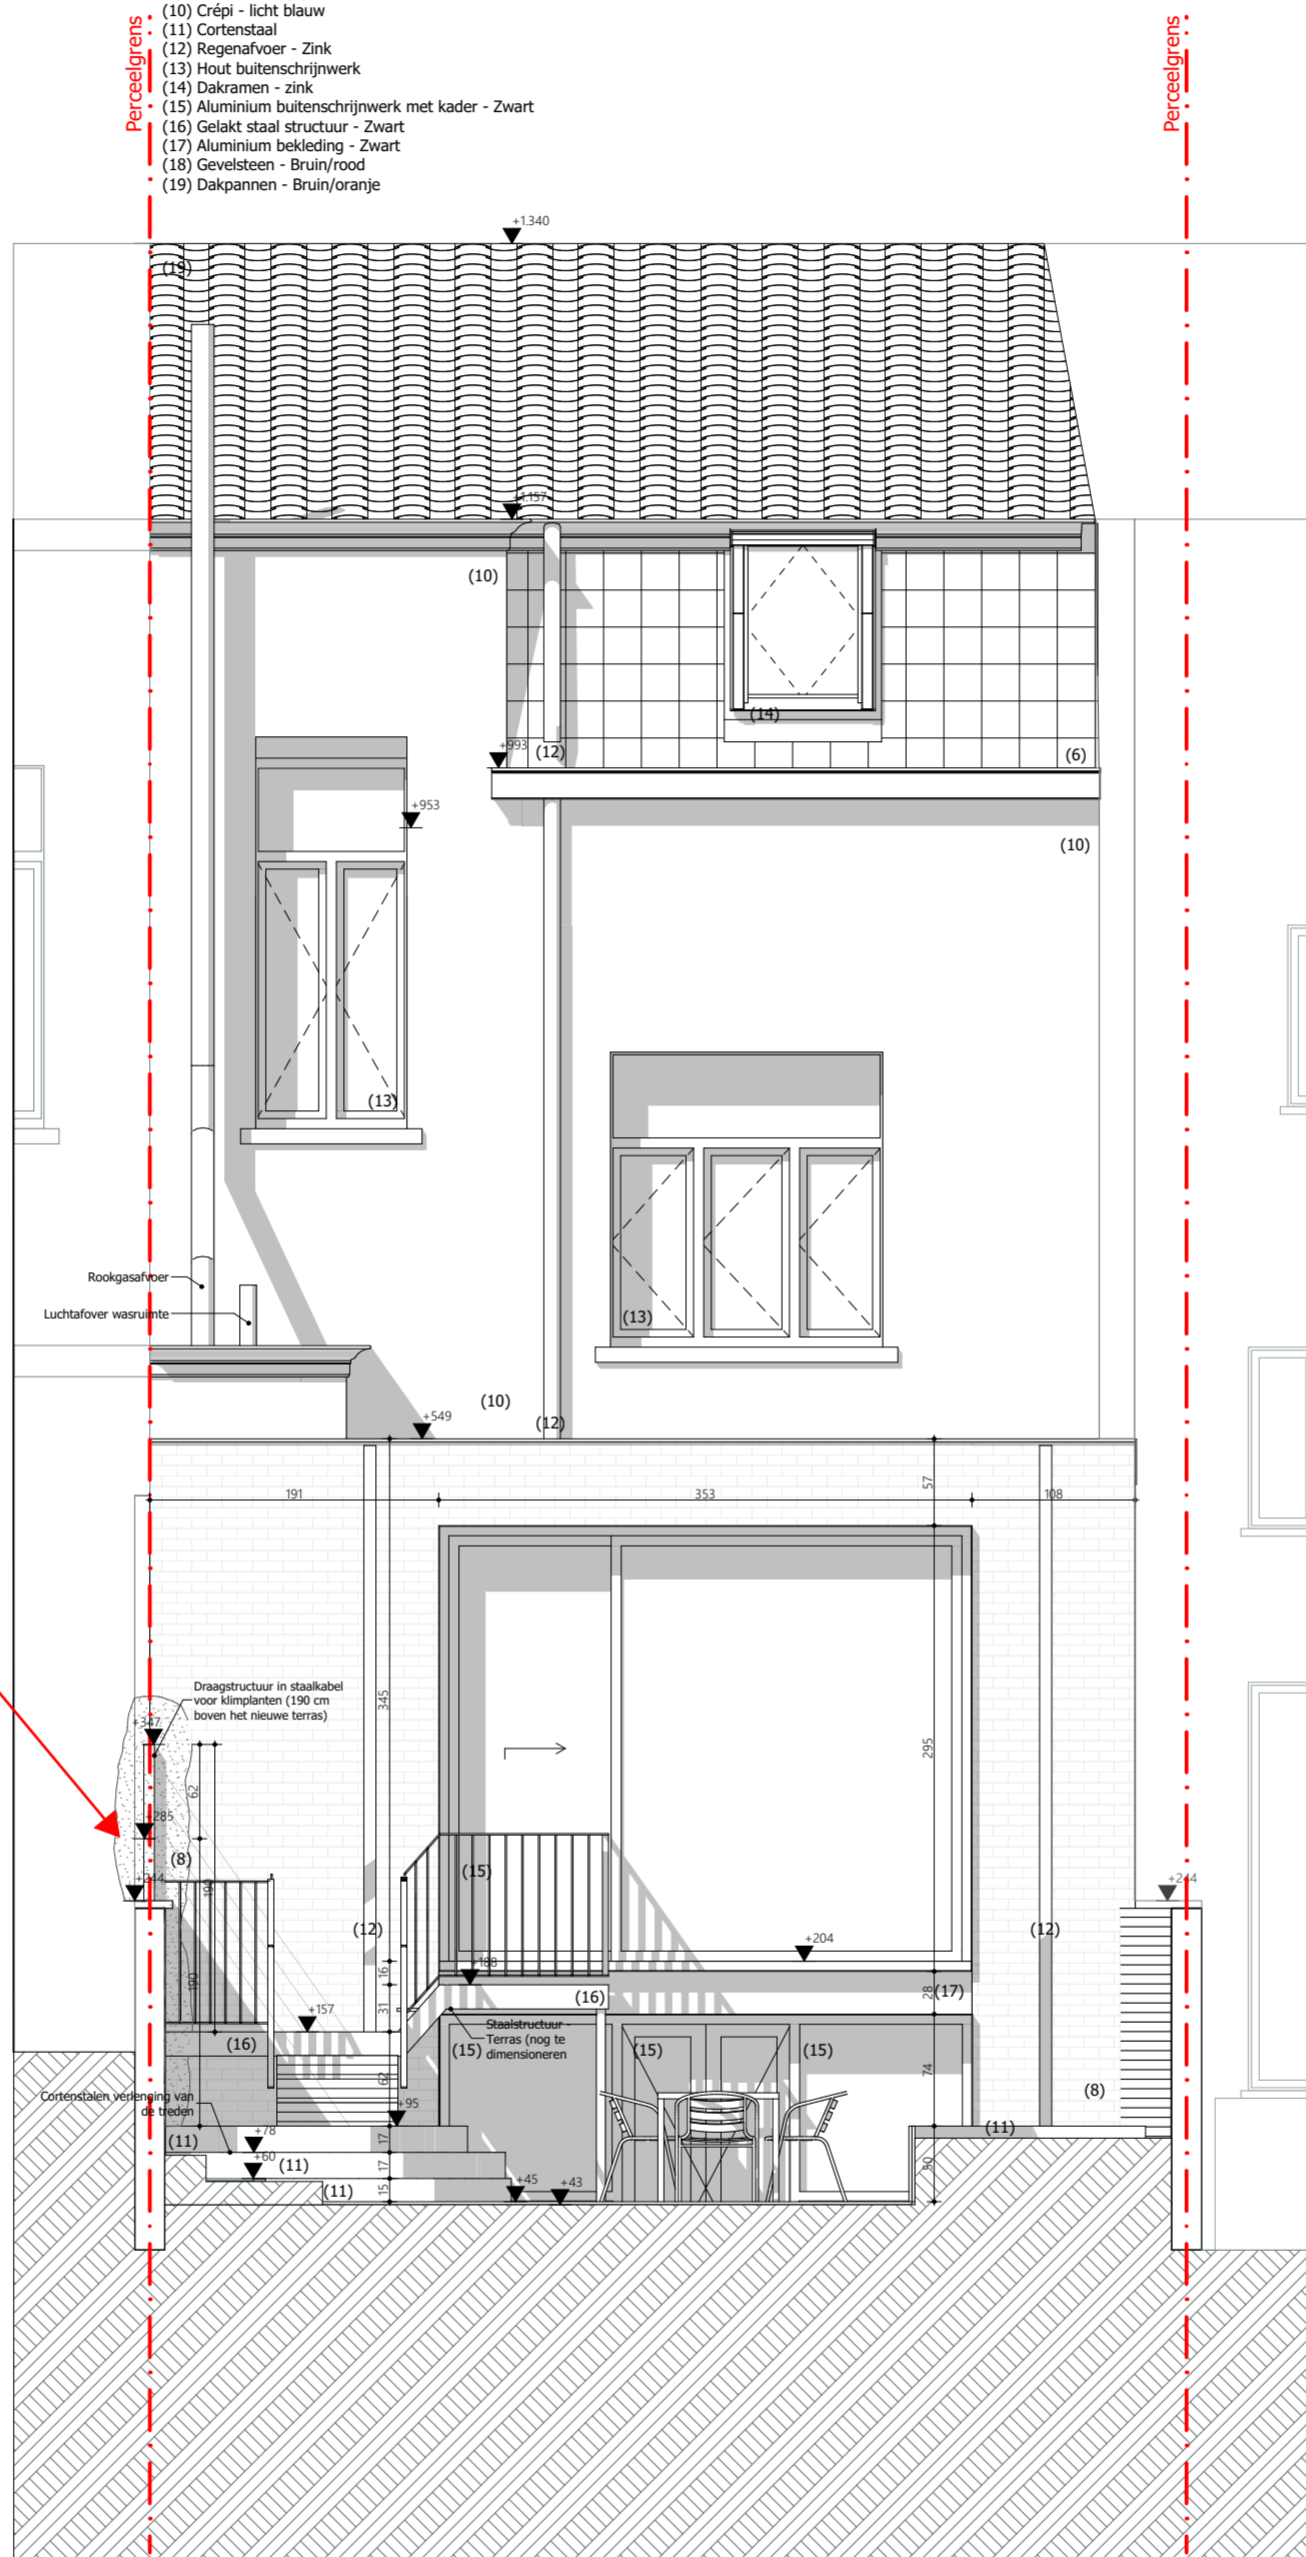

Legende materialen

Het is de verantwoordelijkheid van de aanvrager om ervoor te zorgen dat de uitvoering in overeenstemming is met het burgerlijk wetboek en dat de privacy van de aanpalers gewaarborgd blijft.

**ZIE BIJZONDERE
VOORWAARDE(N)**