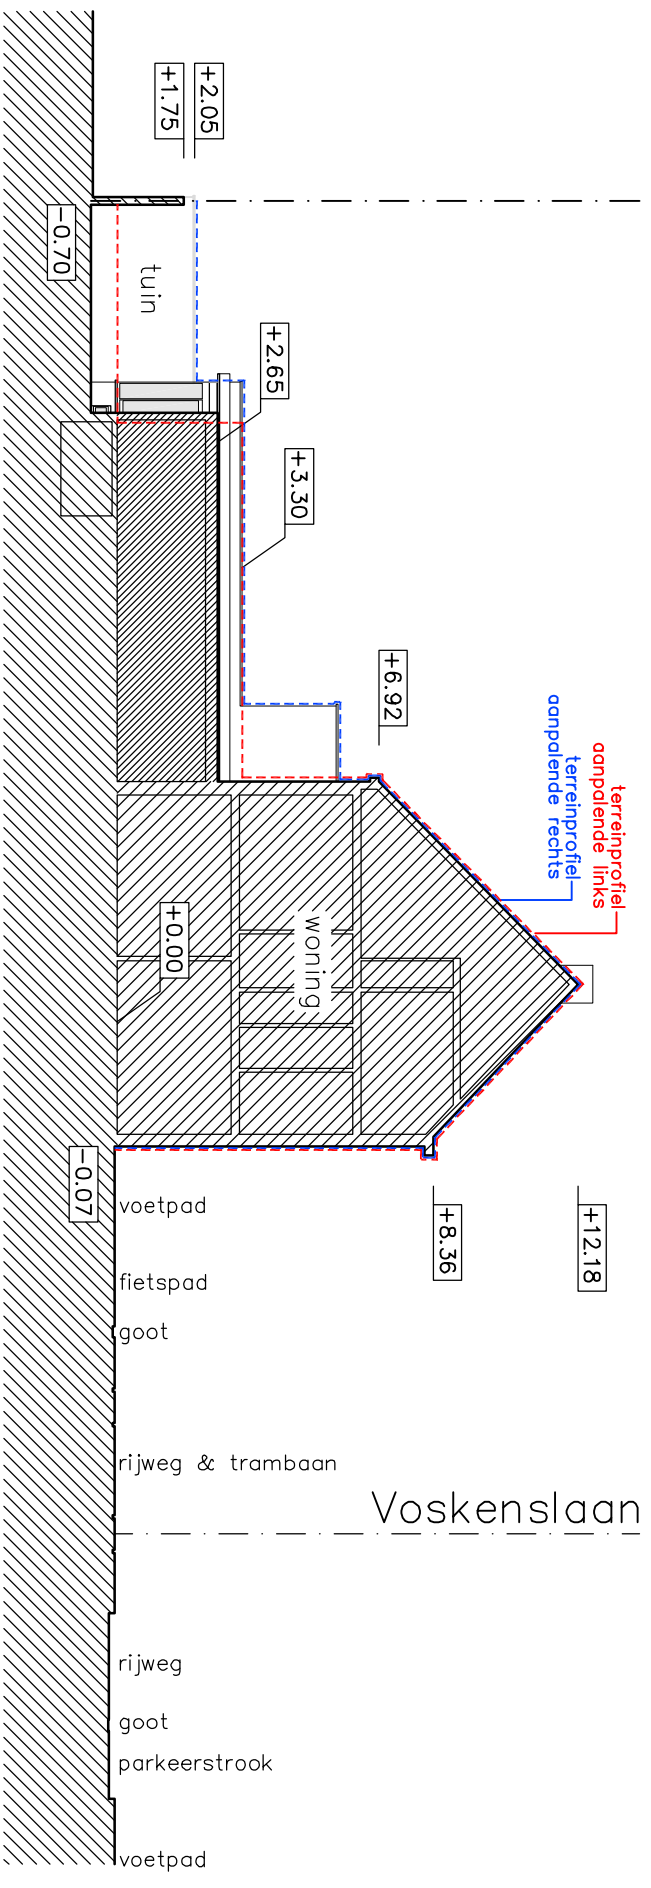

terreinprofiel bb',

vergund geachte toestand
 approximatieve hoogtelijnen

schaal 1 : 200