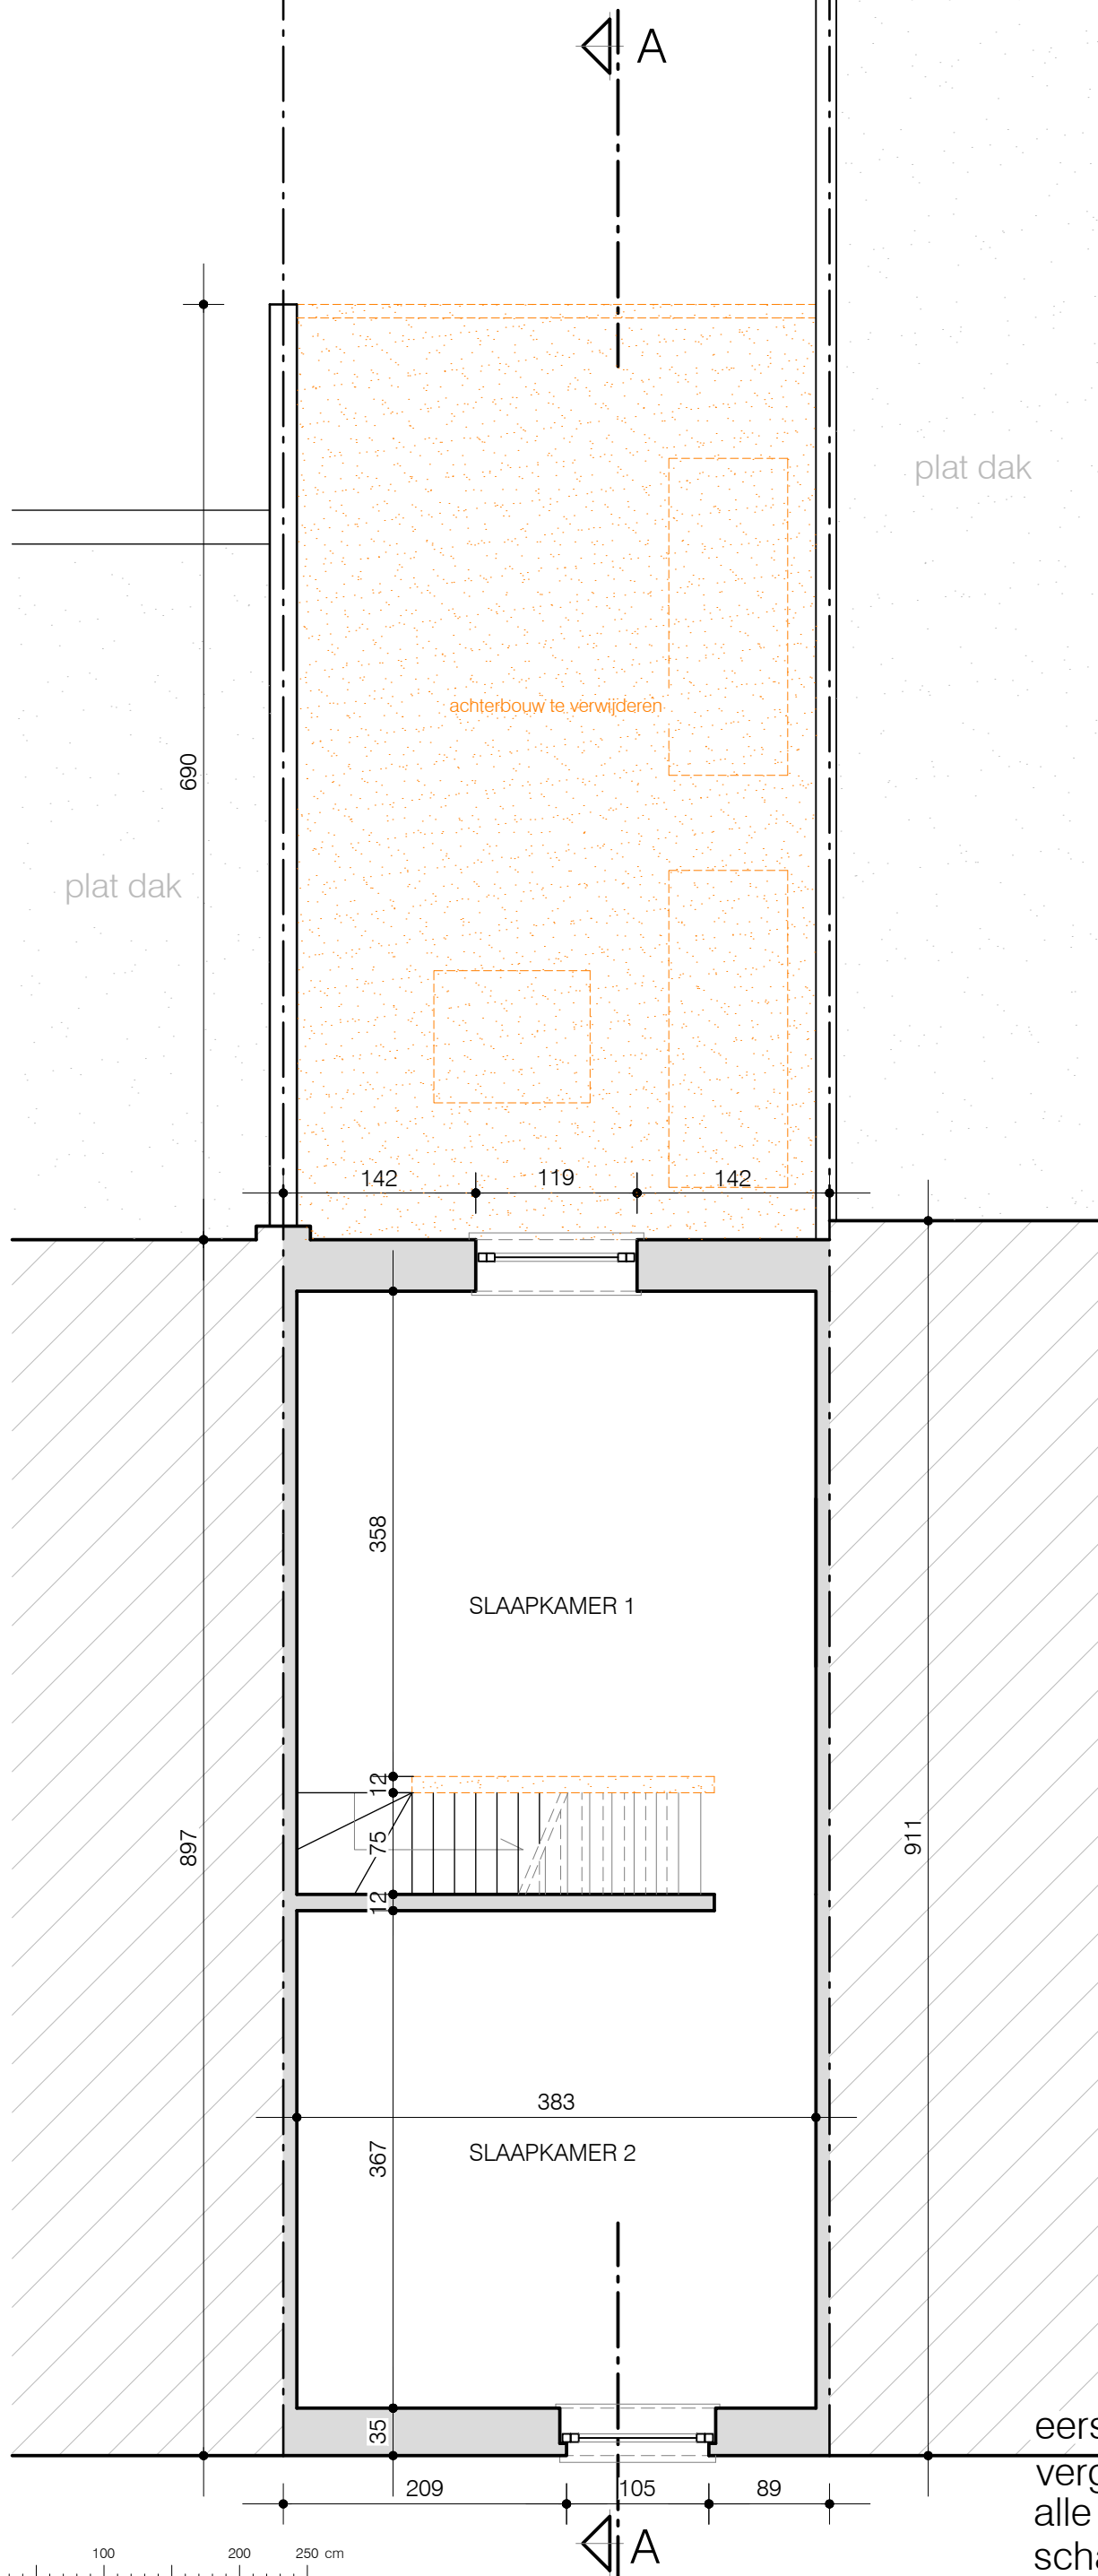

VERGUNDE TOESTAND

Alle maten zijn ter plaatsen te controleren

SCHAAL 1/50

A