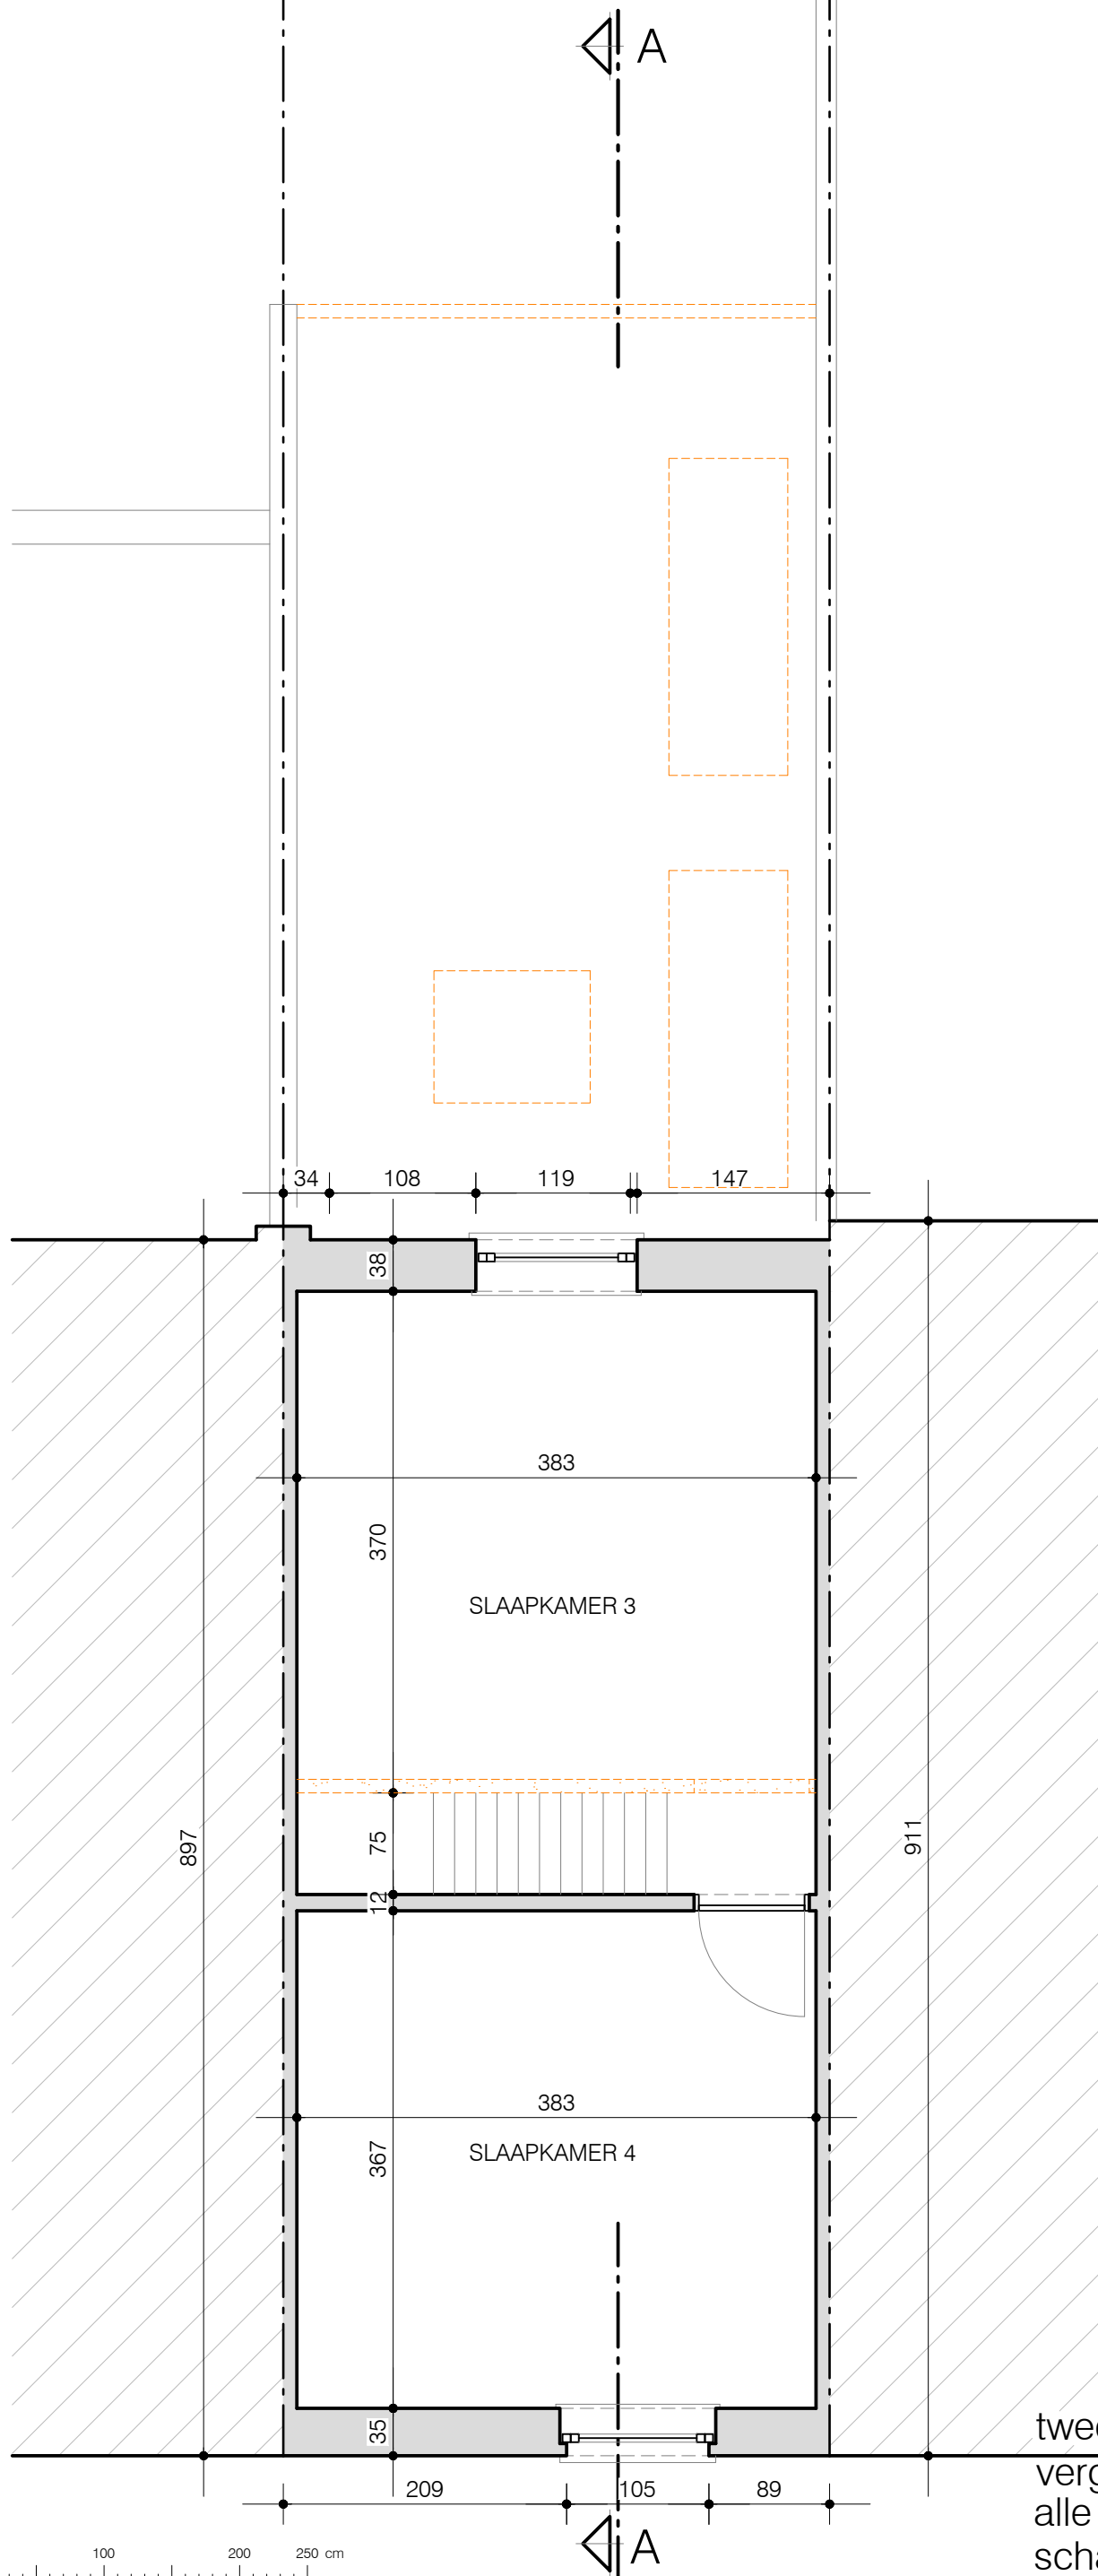

VERGUNDE TOESTAND

Alle maten zijn ter plaatsen te controleren

SCHAAL 1/50

tweede verdieping
vergunde toestand
alle afmetingen zijn in cm
schaal 1/50