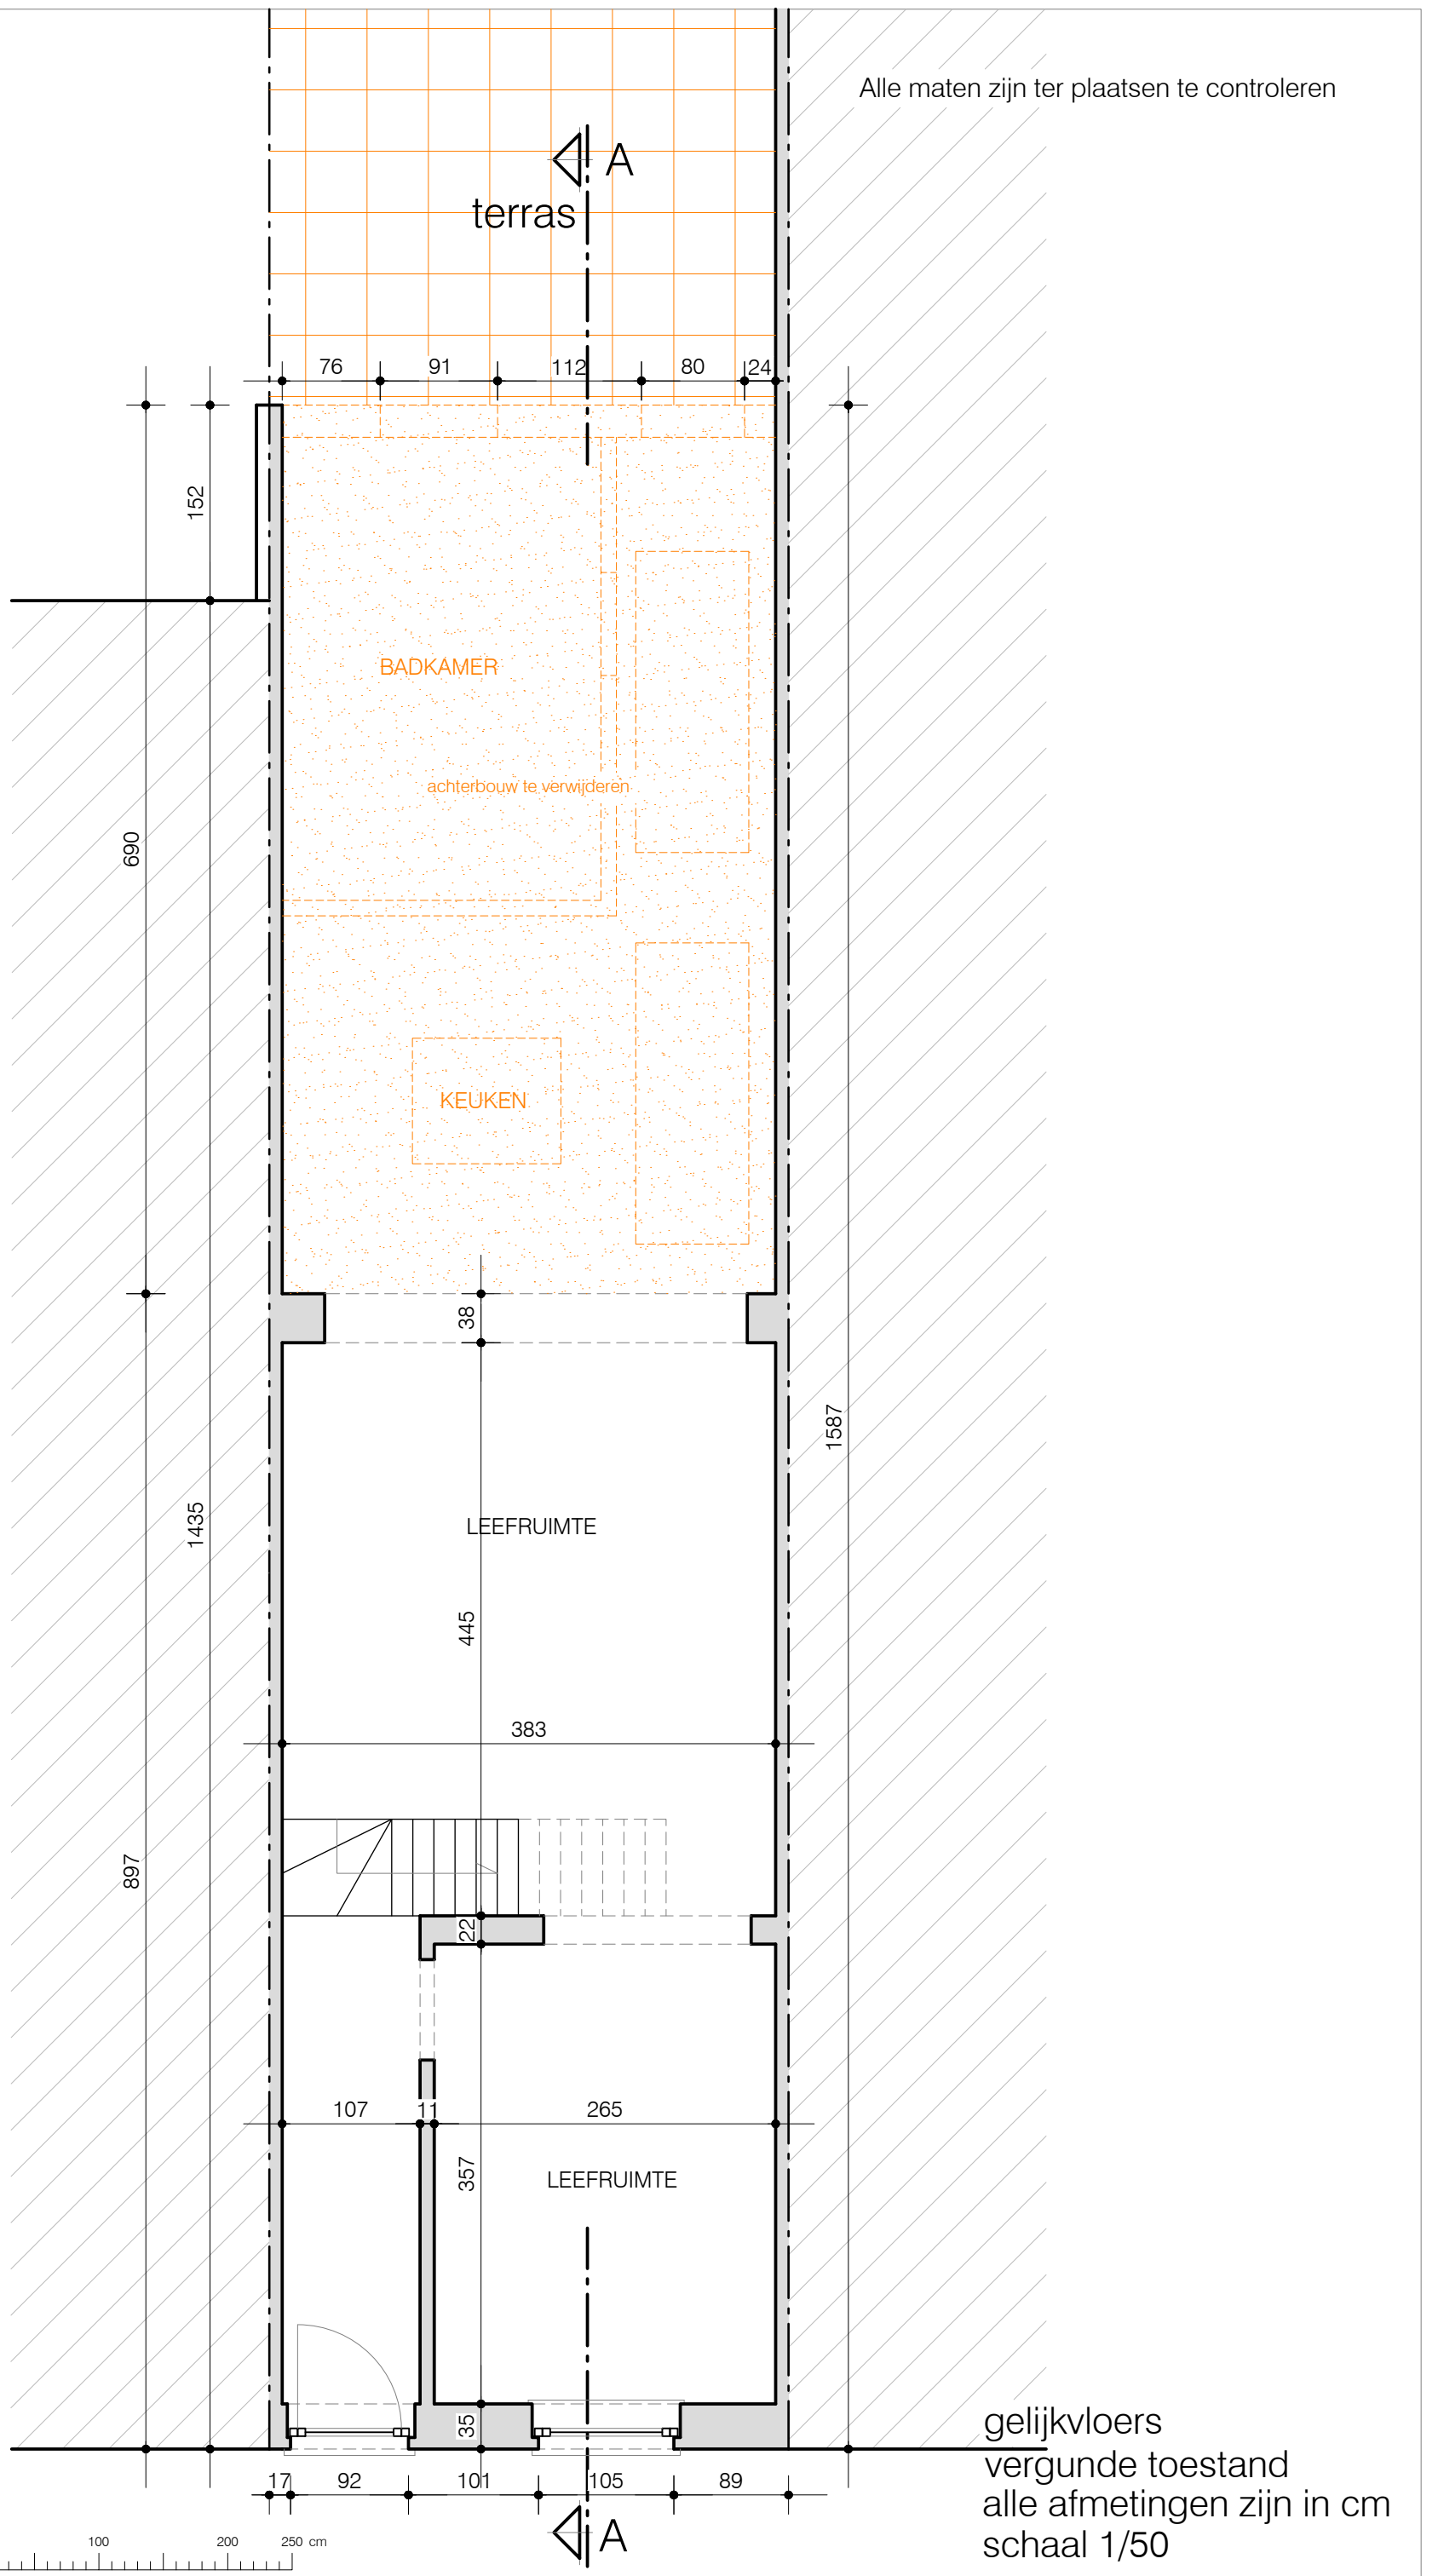

VERGUNDE TOESTAND

Alle maten zijn ter plaatsen te controleren

SCHAAL 1/50

A

gelijkvloers
vergunde toestand
alle afmetingen zijn in cm
schaal 1/50