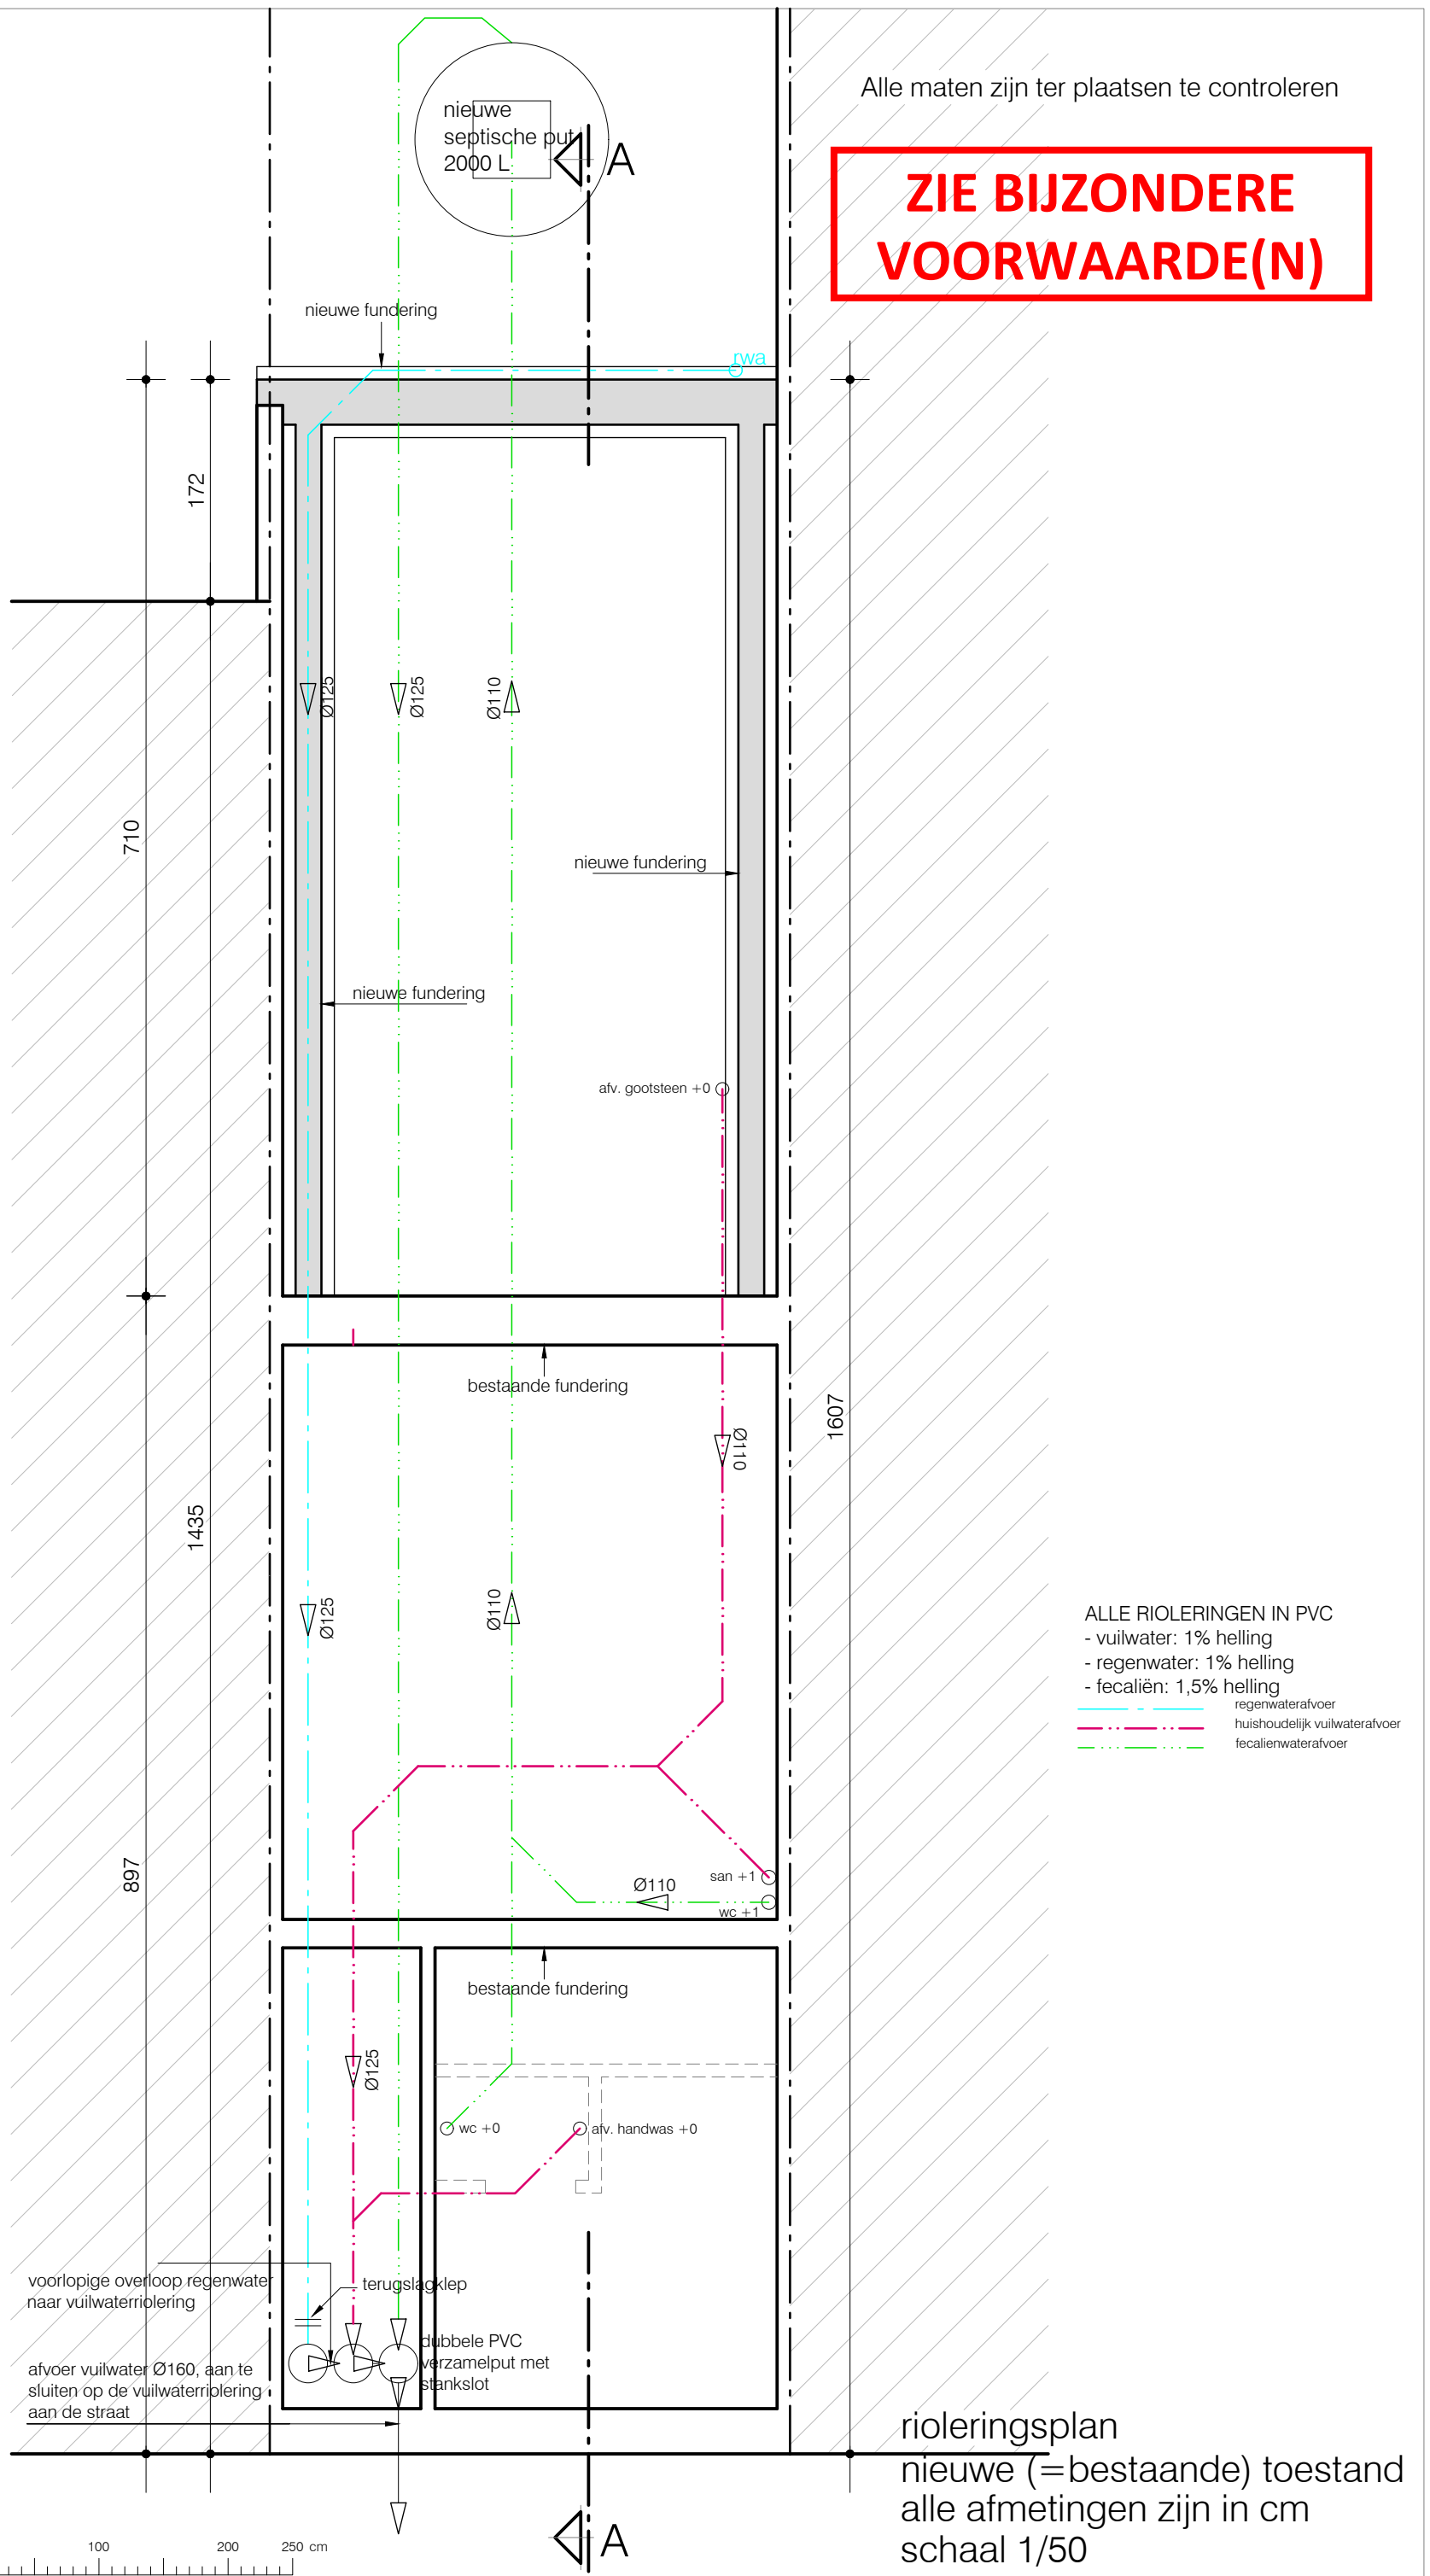

NIEUWE TOESTAND

Alle maten zijn ter plaatsen te controleren

**ZIE BIJZONDERE
VOORWAARDE(N)**

SCHAAL 1/50

rioleringsplan
nieuwe (=bestaande) toestand
alle afmetingen zijn in cm
schaal 1/50