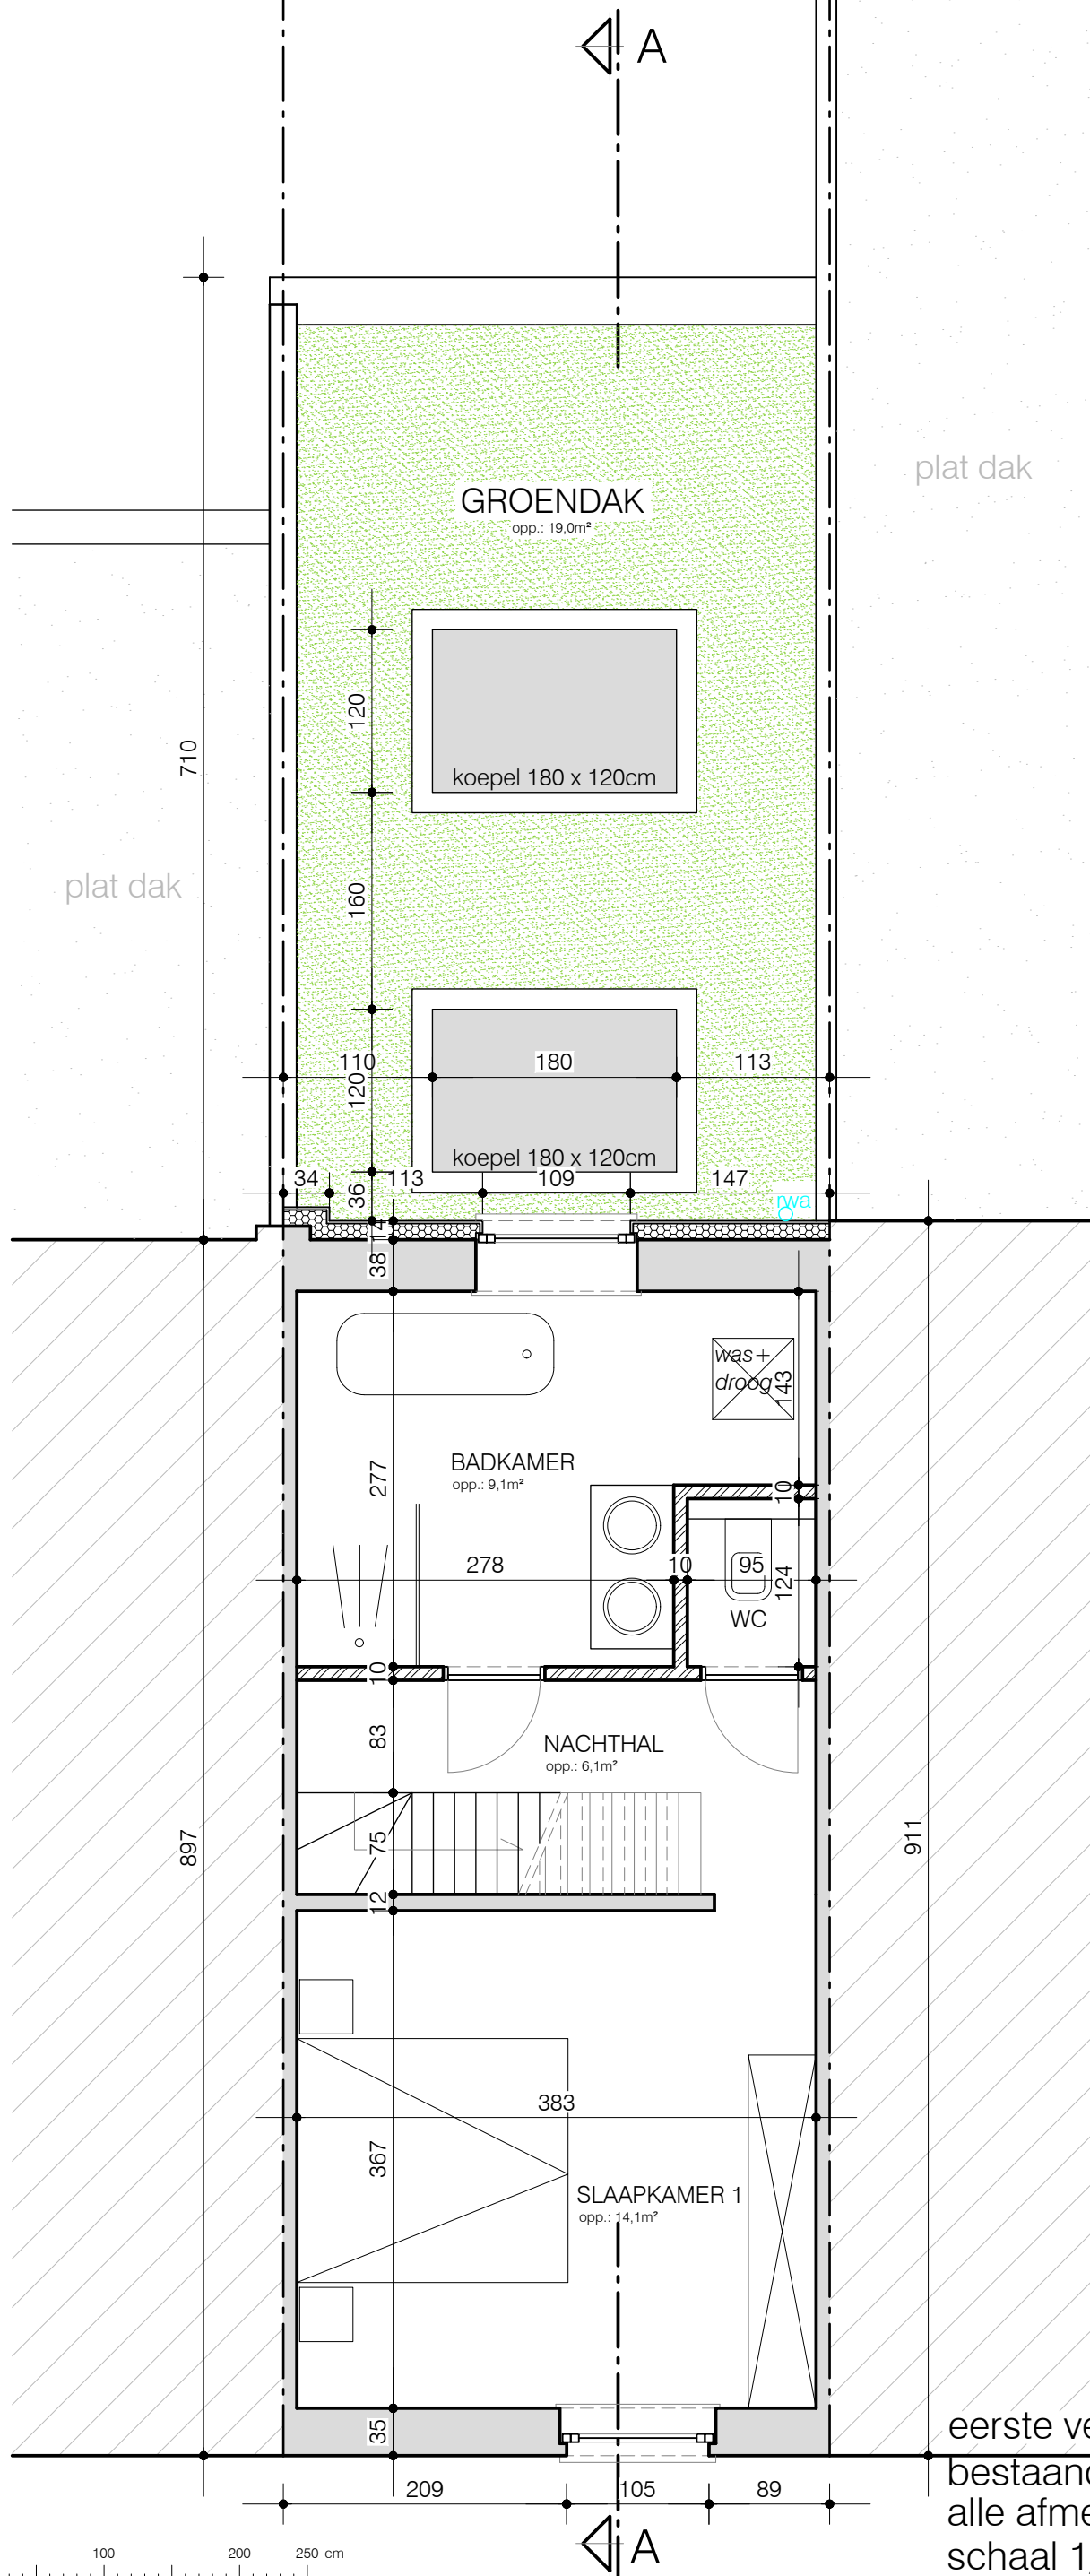

BESTAANDE TOESTAND

Alle maten zijn ter plaatsen te controleren

SCHAAL 1/50

A

eerste verdieping
bestaande (=nieuwe) toestand
alle afmetingen zijn in cm
schaal 1/50