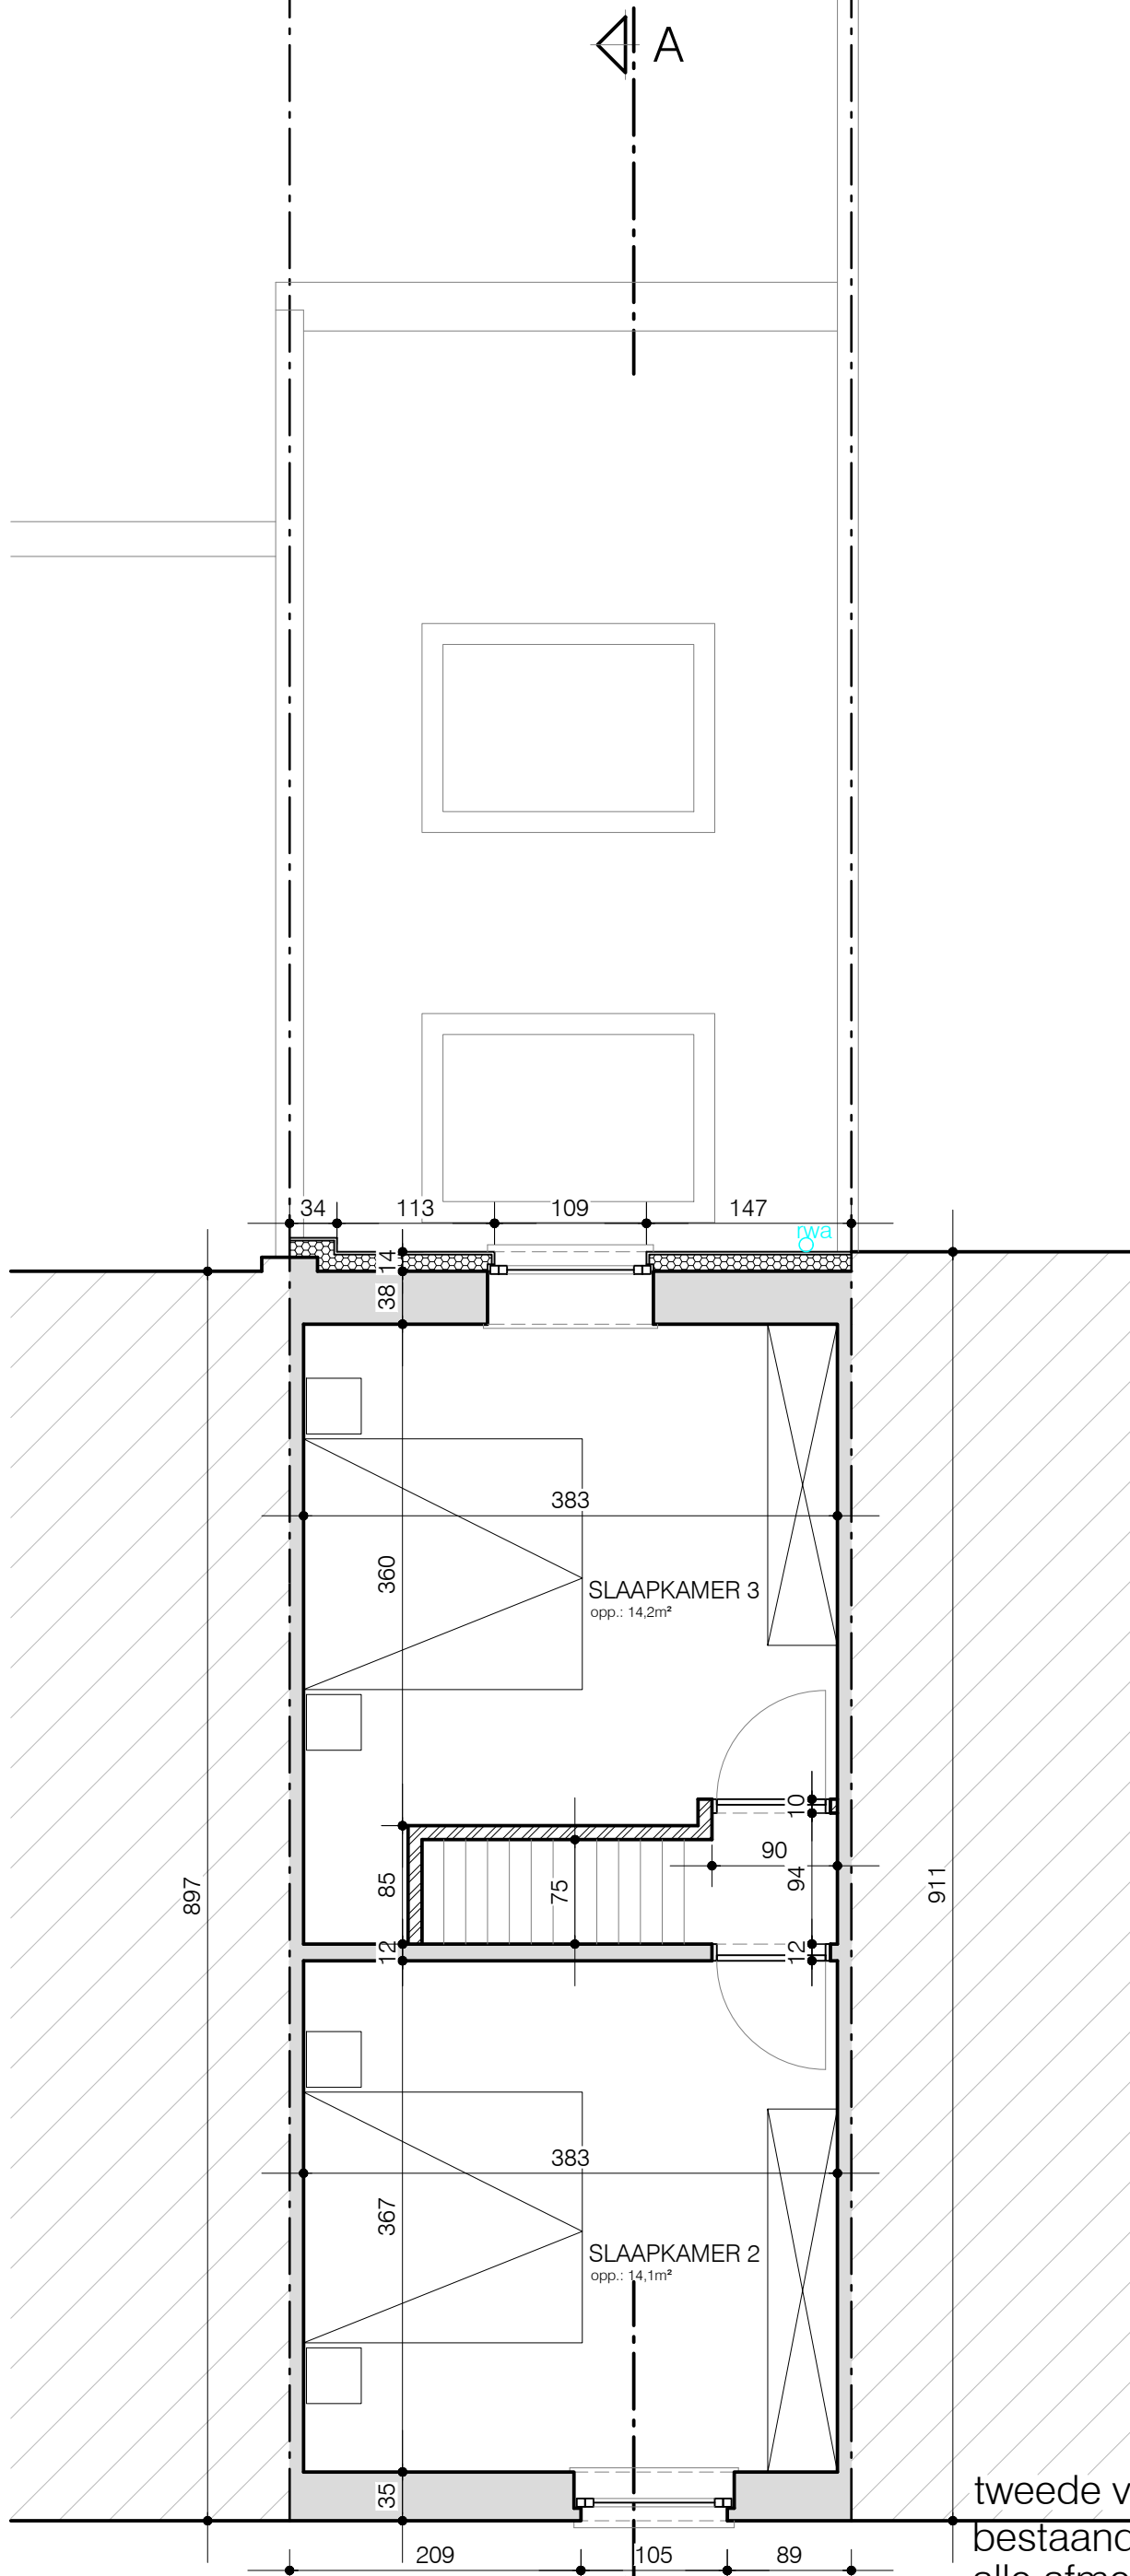

BESTAANDE TOESTAND

Alle maten zijn ter plaatsen te controleren

SCHAAL 1/50

A

tweede verdieping
bestaande (=nieuwe) toestand
alle afmetingen zijn in cm
schaal 1/50