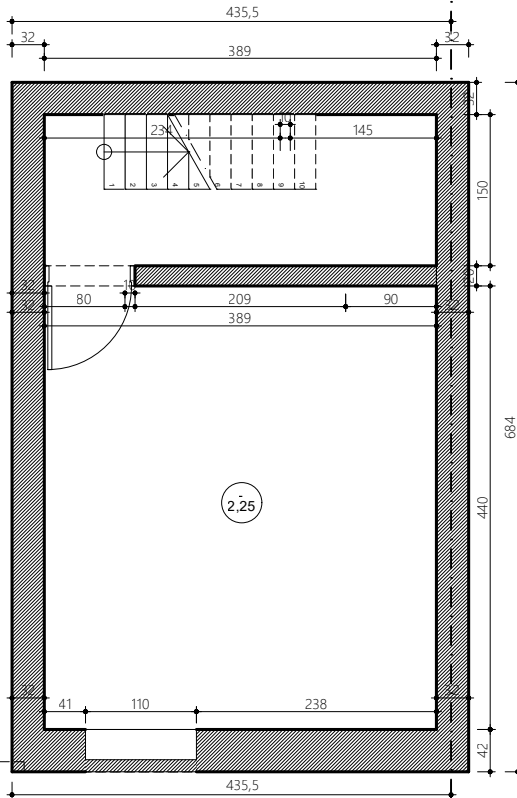

B
C

B
C

A

A

kelder - vergund
Scheldestraat 72, 9040 Gent

BA_regularisatie_P_V_01_N-01

Regularisatie - Verbouwen van een meergezinswoning

schaal: 1:75