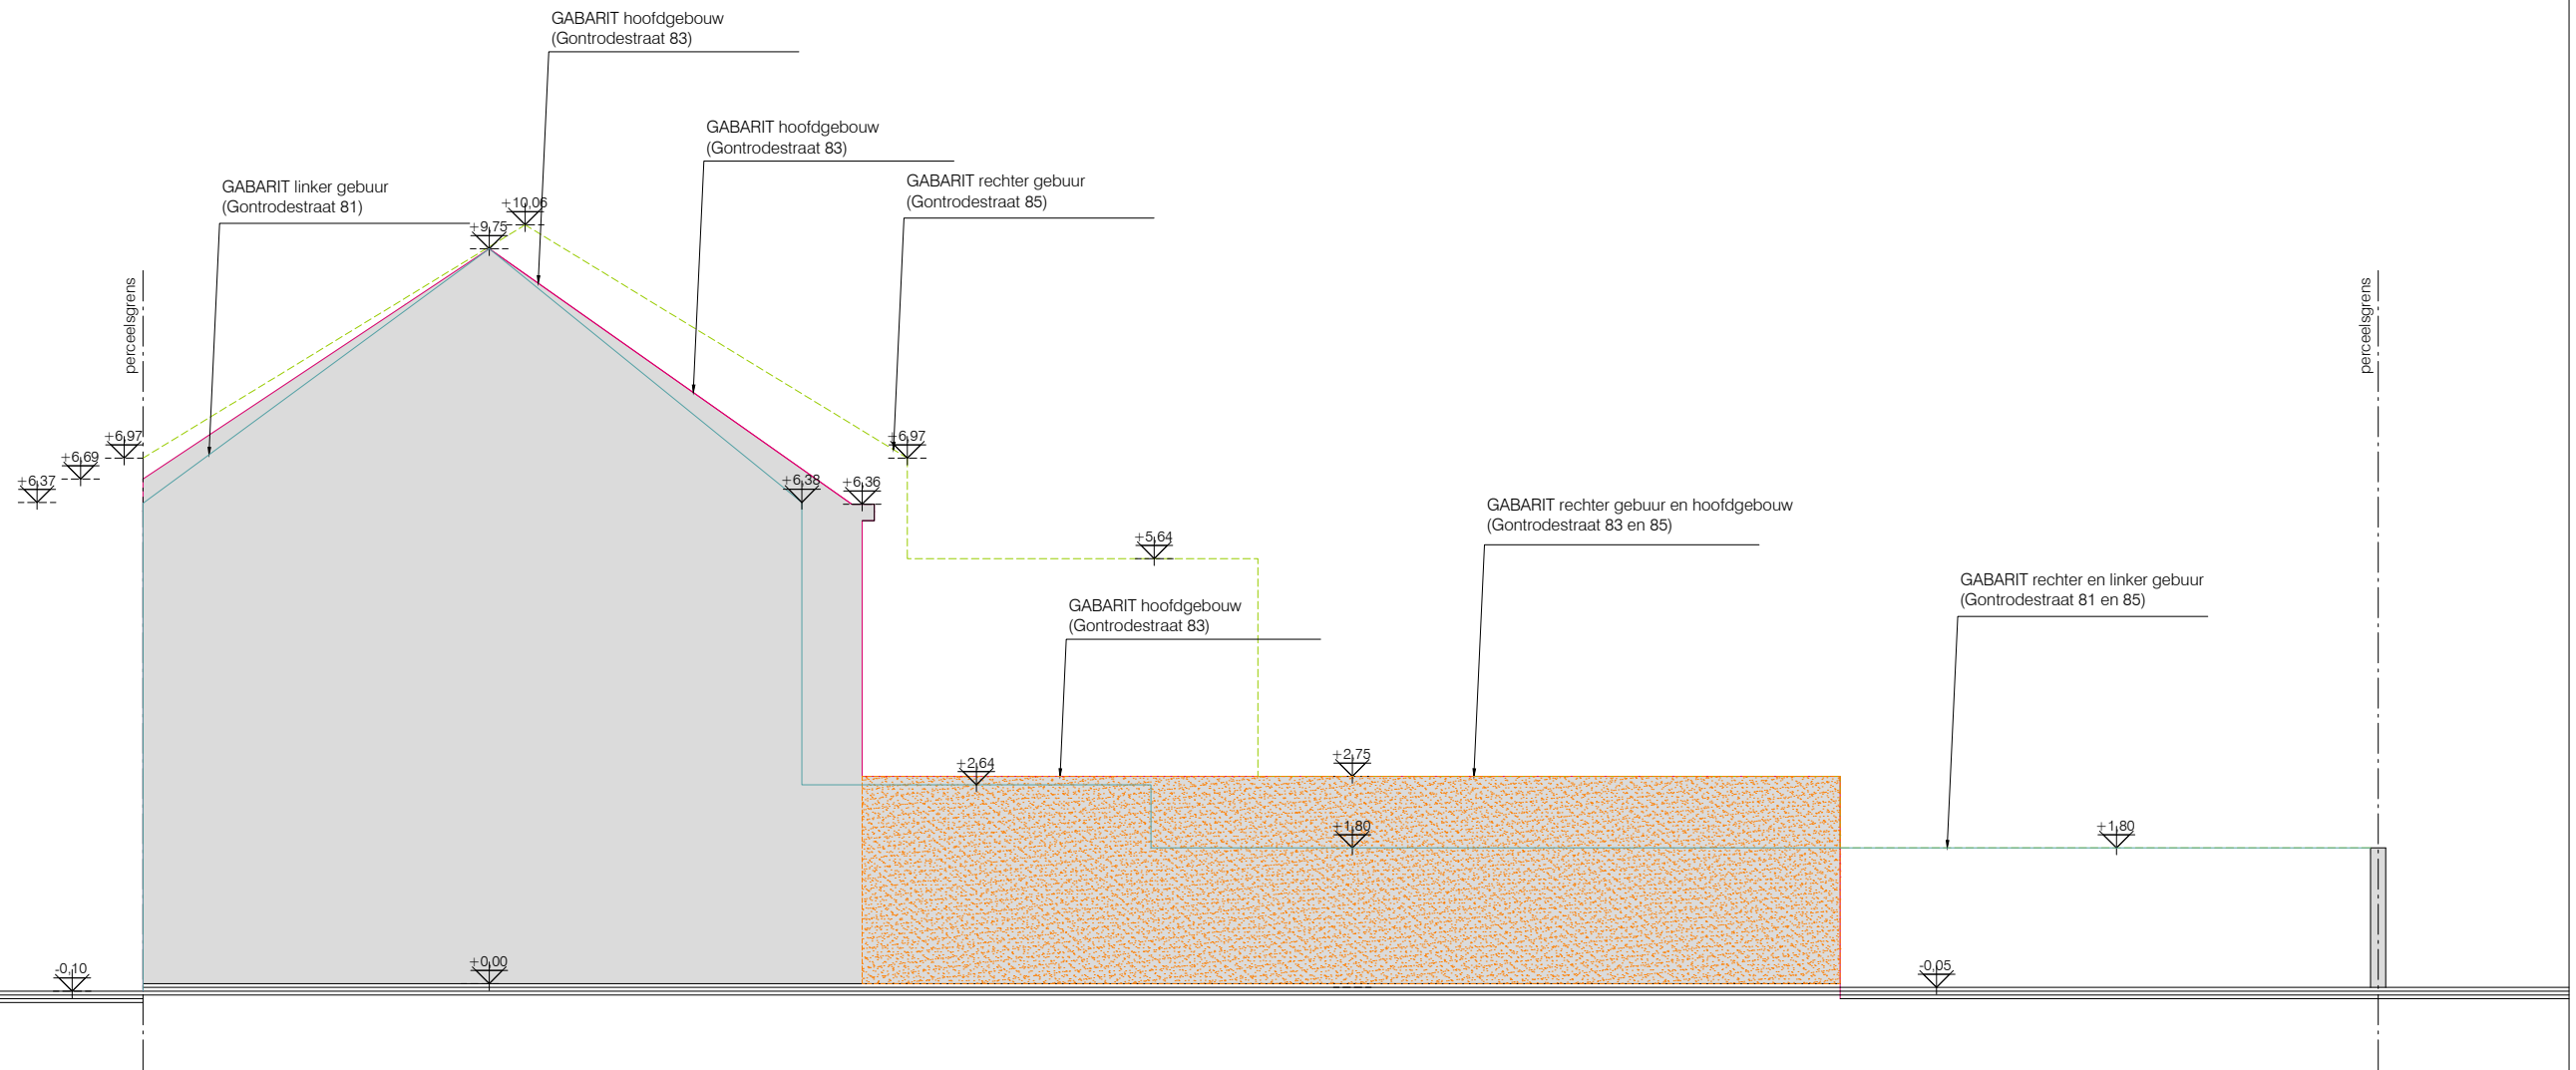

- Gontrodestraat 83
- Gontrodestraat 81
- Gontrodestraat 85
- Afbraak

SCHAAL 1/100

terreinprofiel  
vergunde toestand  
alle afmetingen zijn in cm  
schaal 1/100