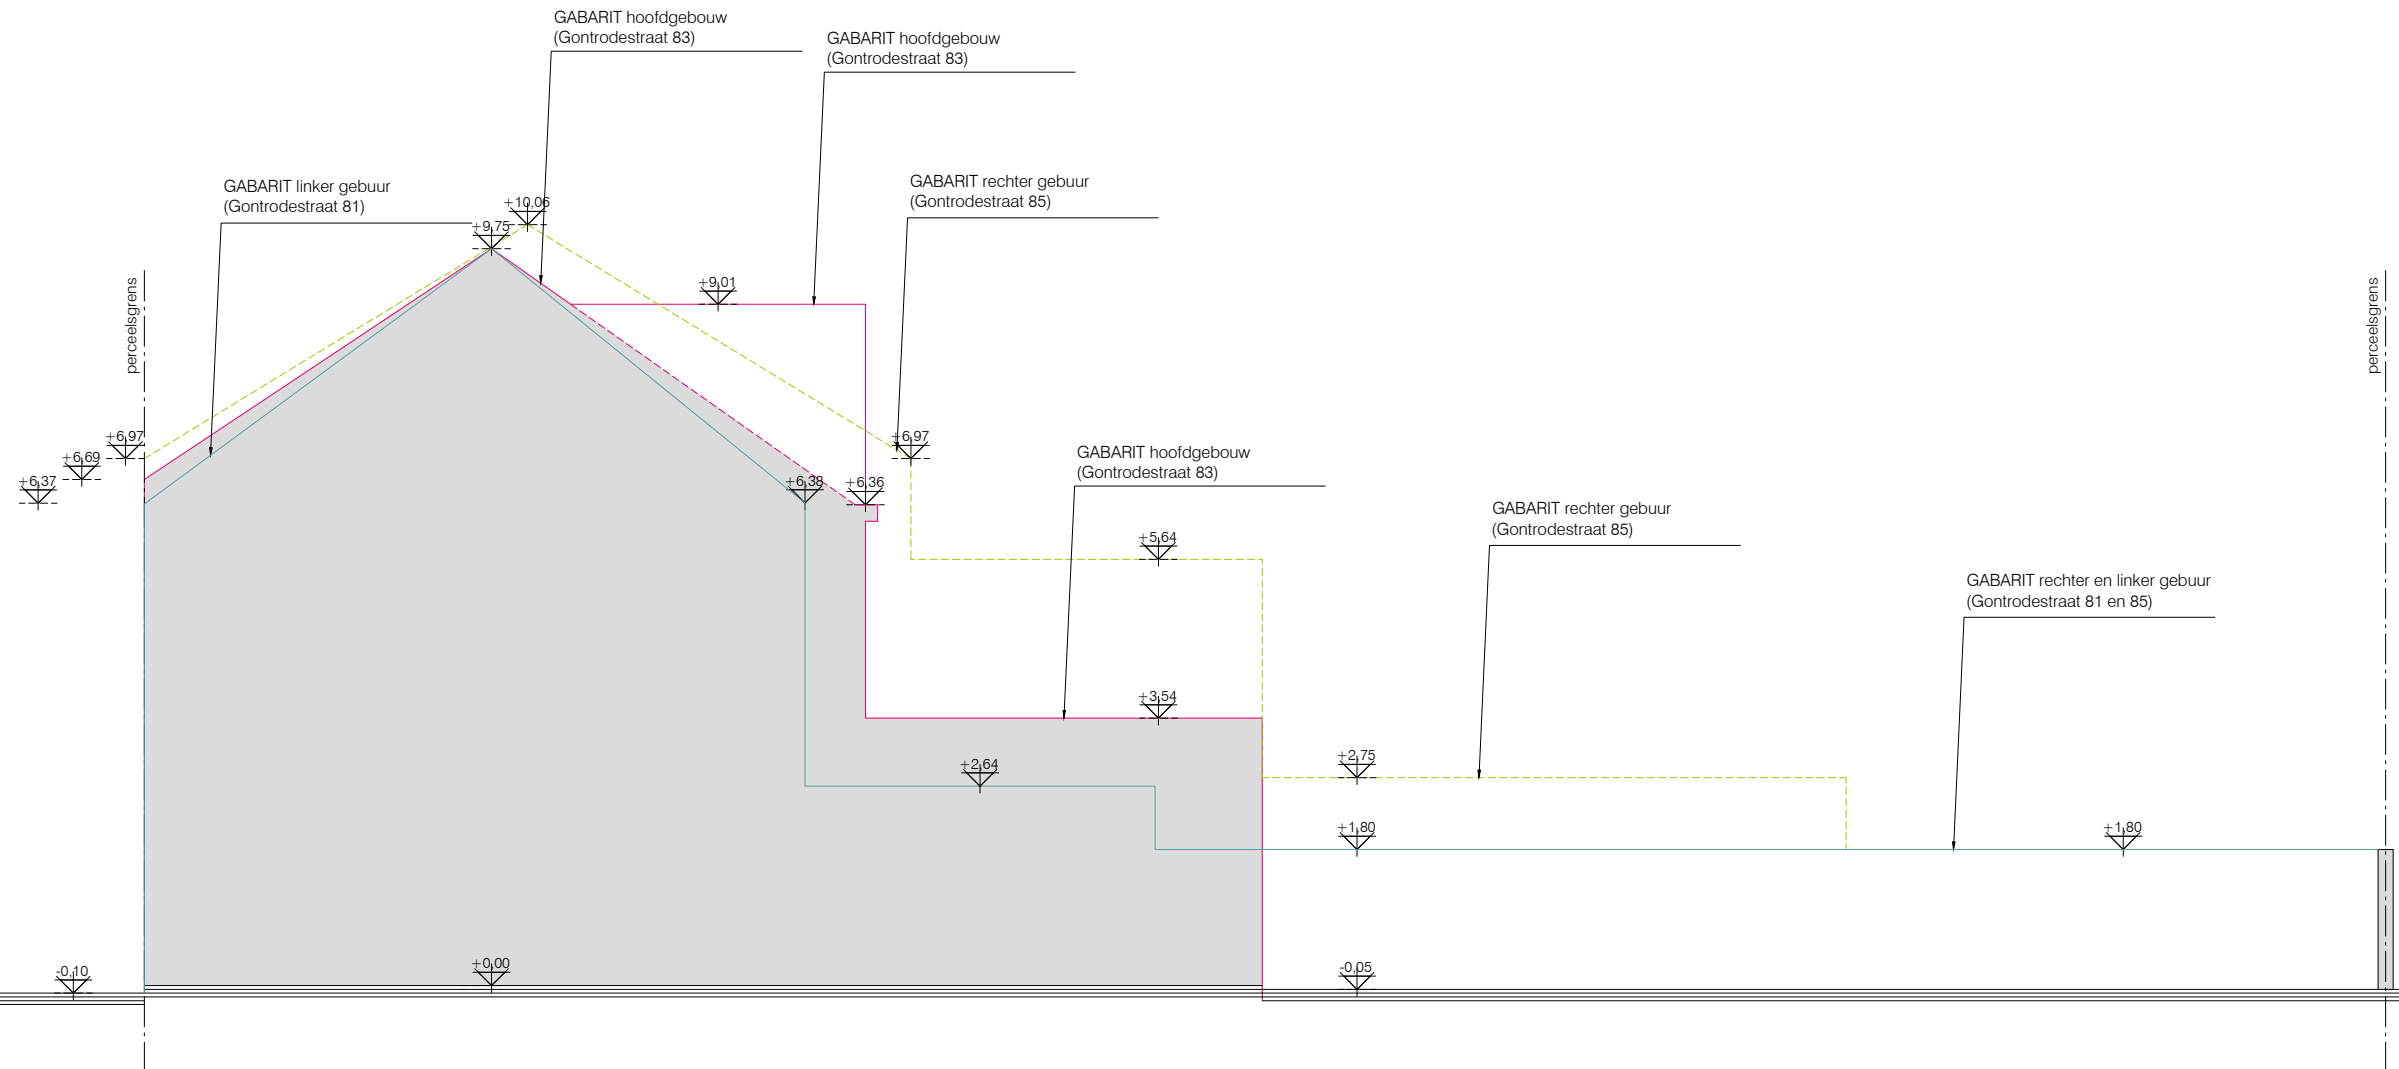

- Gontrodestraat 83
- Gontrodestraat 81
- Gontrodestraat 85

SCHAAL 1/100

terreinprofiel
nieuwe toestand
alle afmetingen zijn in cm
schaal 1/100