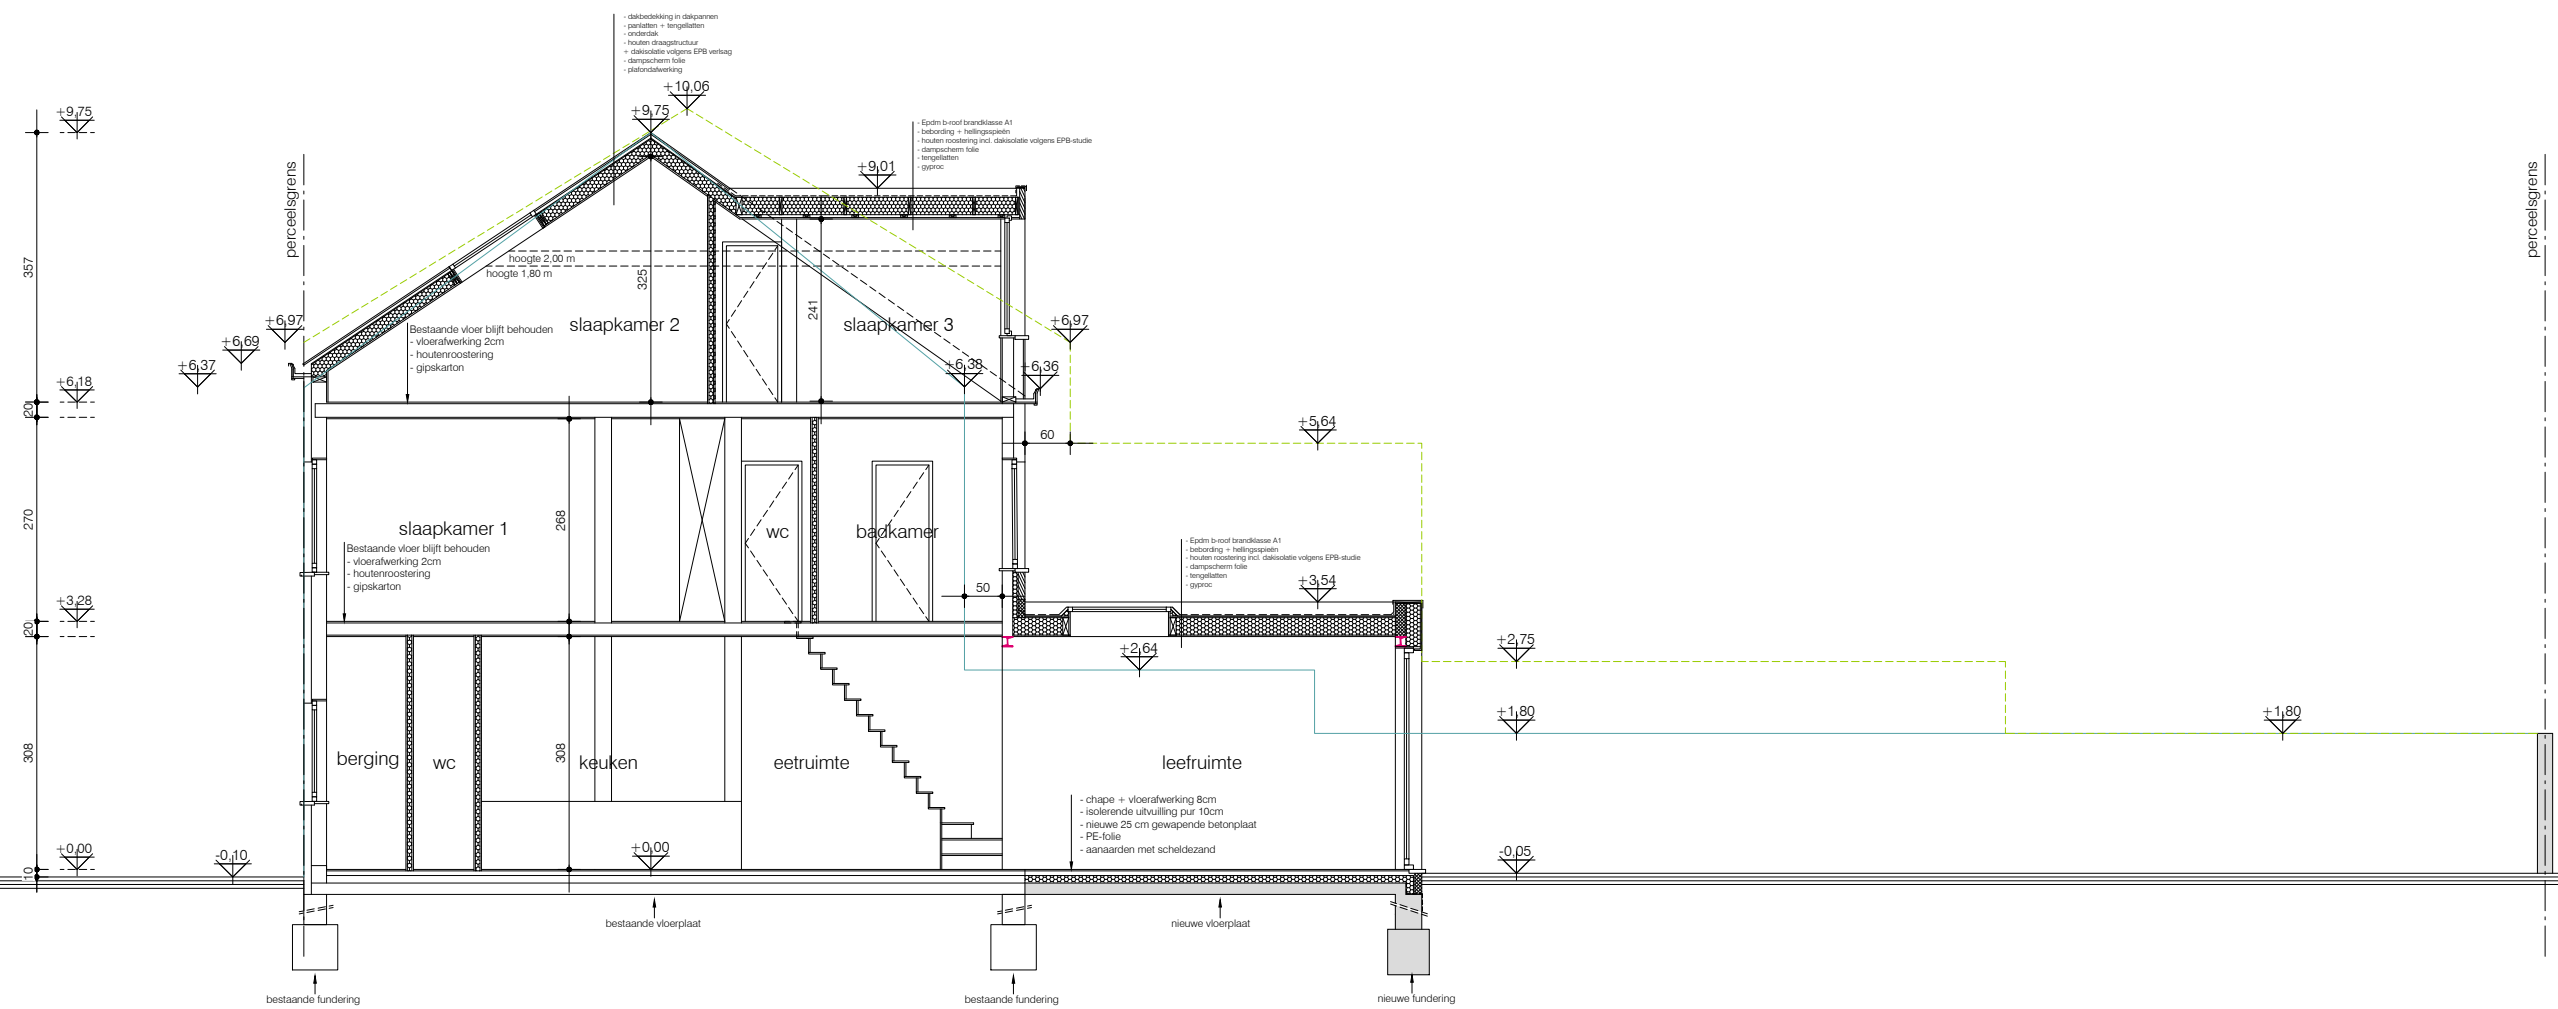

NIEUWE TOESTAND

Alle maten zijn ter plaatsen te controleren

- Gontrodestraat 83
- Gontrodestraat 81
- Gontrodestraat 85

snede
 nieuwe toestand
 alle afmetingen zijn in cm
 schaal 1/100

SCHAAL 1/100

BA_GONTRODESTRAAT_S_N_01_SNEDEAA