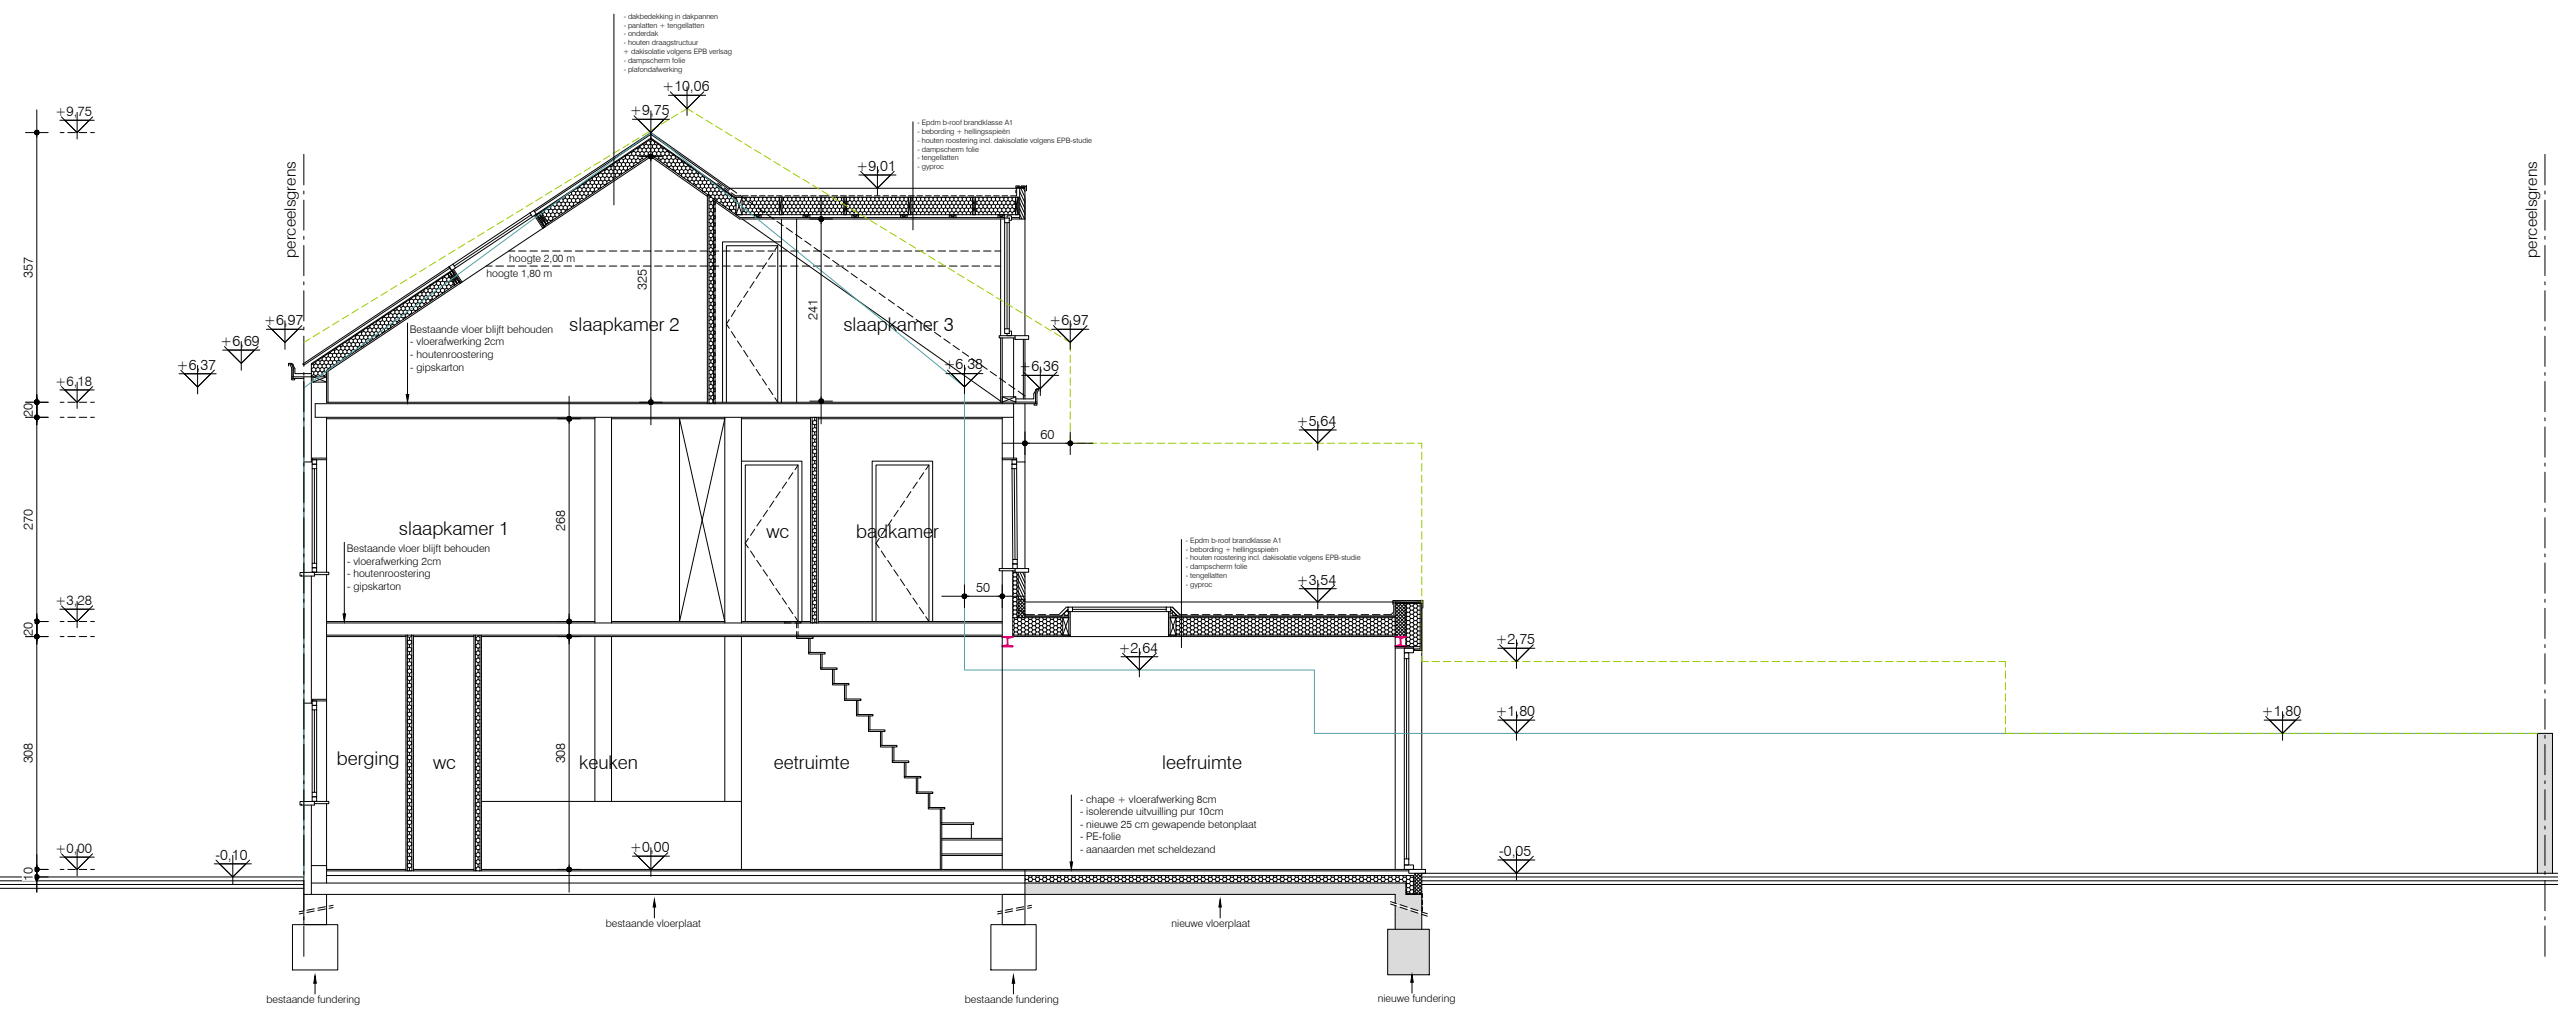

BESTAANDE TOESTAND

Alle maten zijn ter plaatsen te controleren

- Gontrodestraat 83
- Gontrodestraat 81
- Gontrodestraat 85

snede
bestaande toestand
alle afmetingen zijn in cm
schaal 1/100