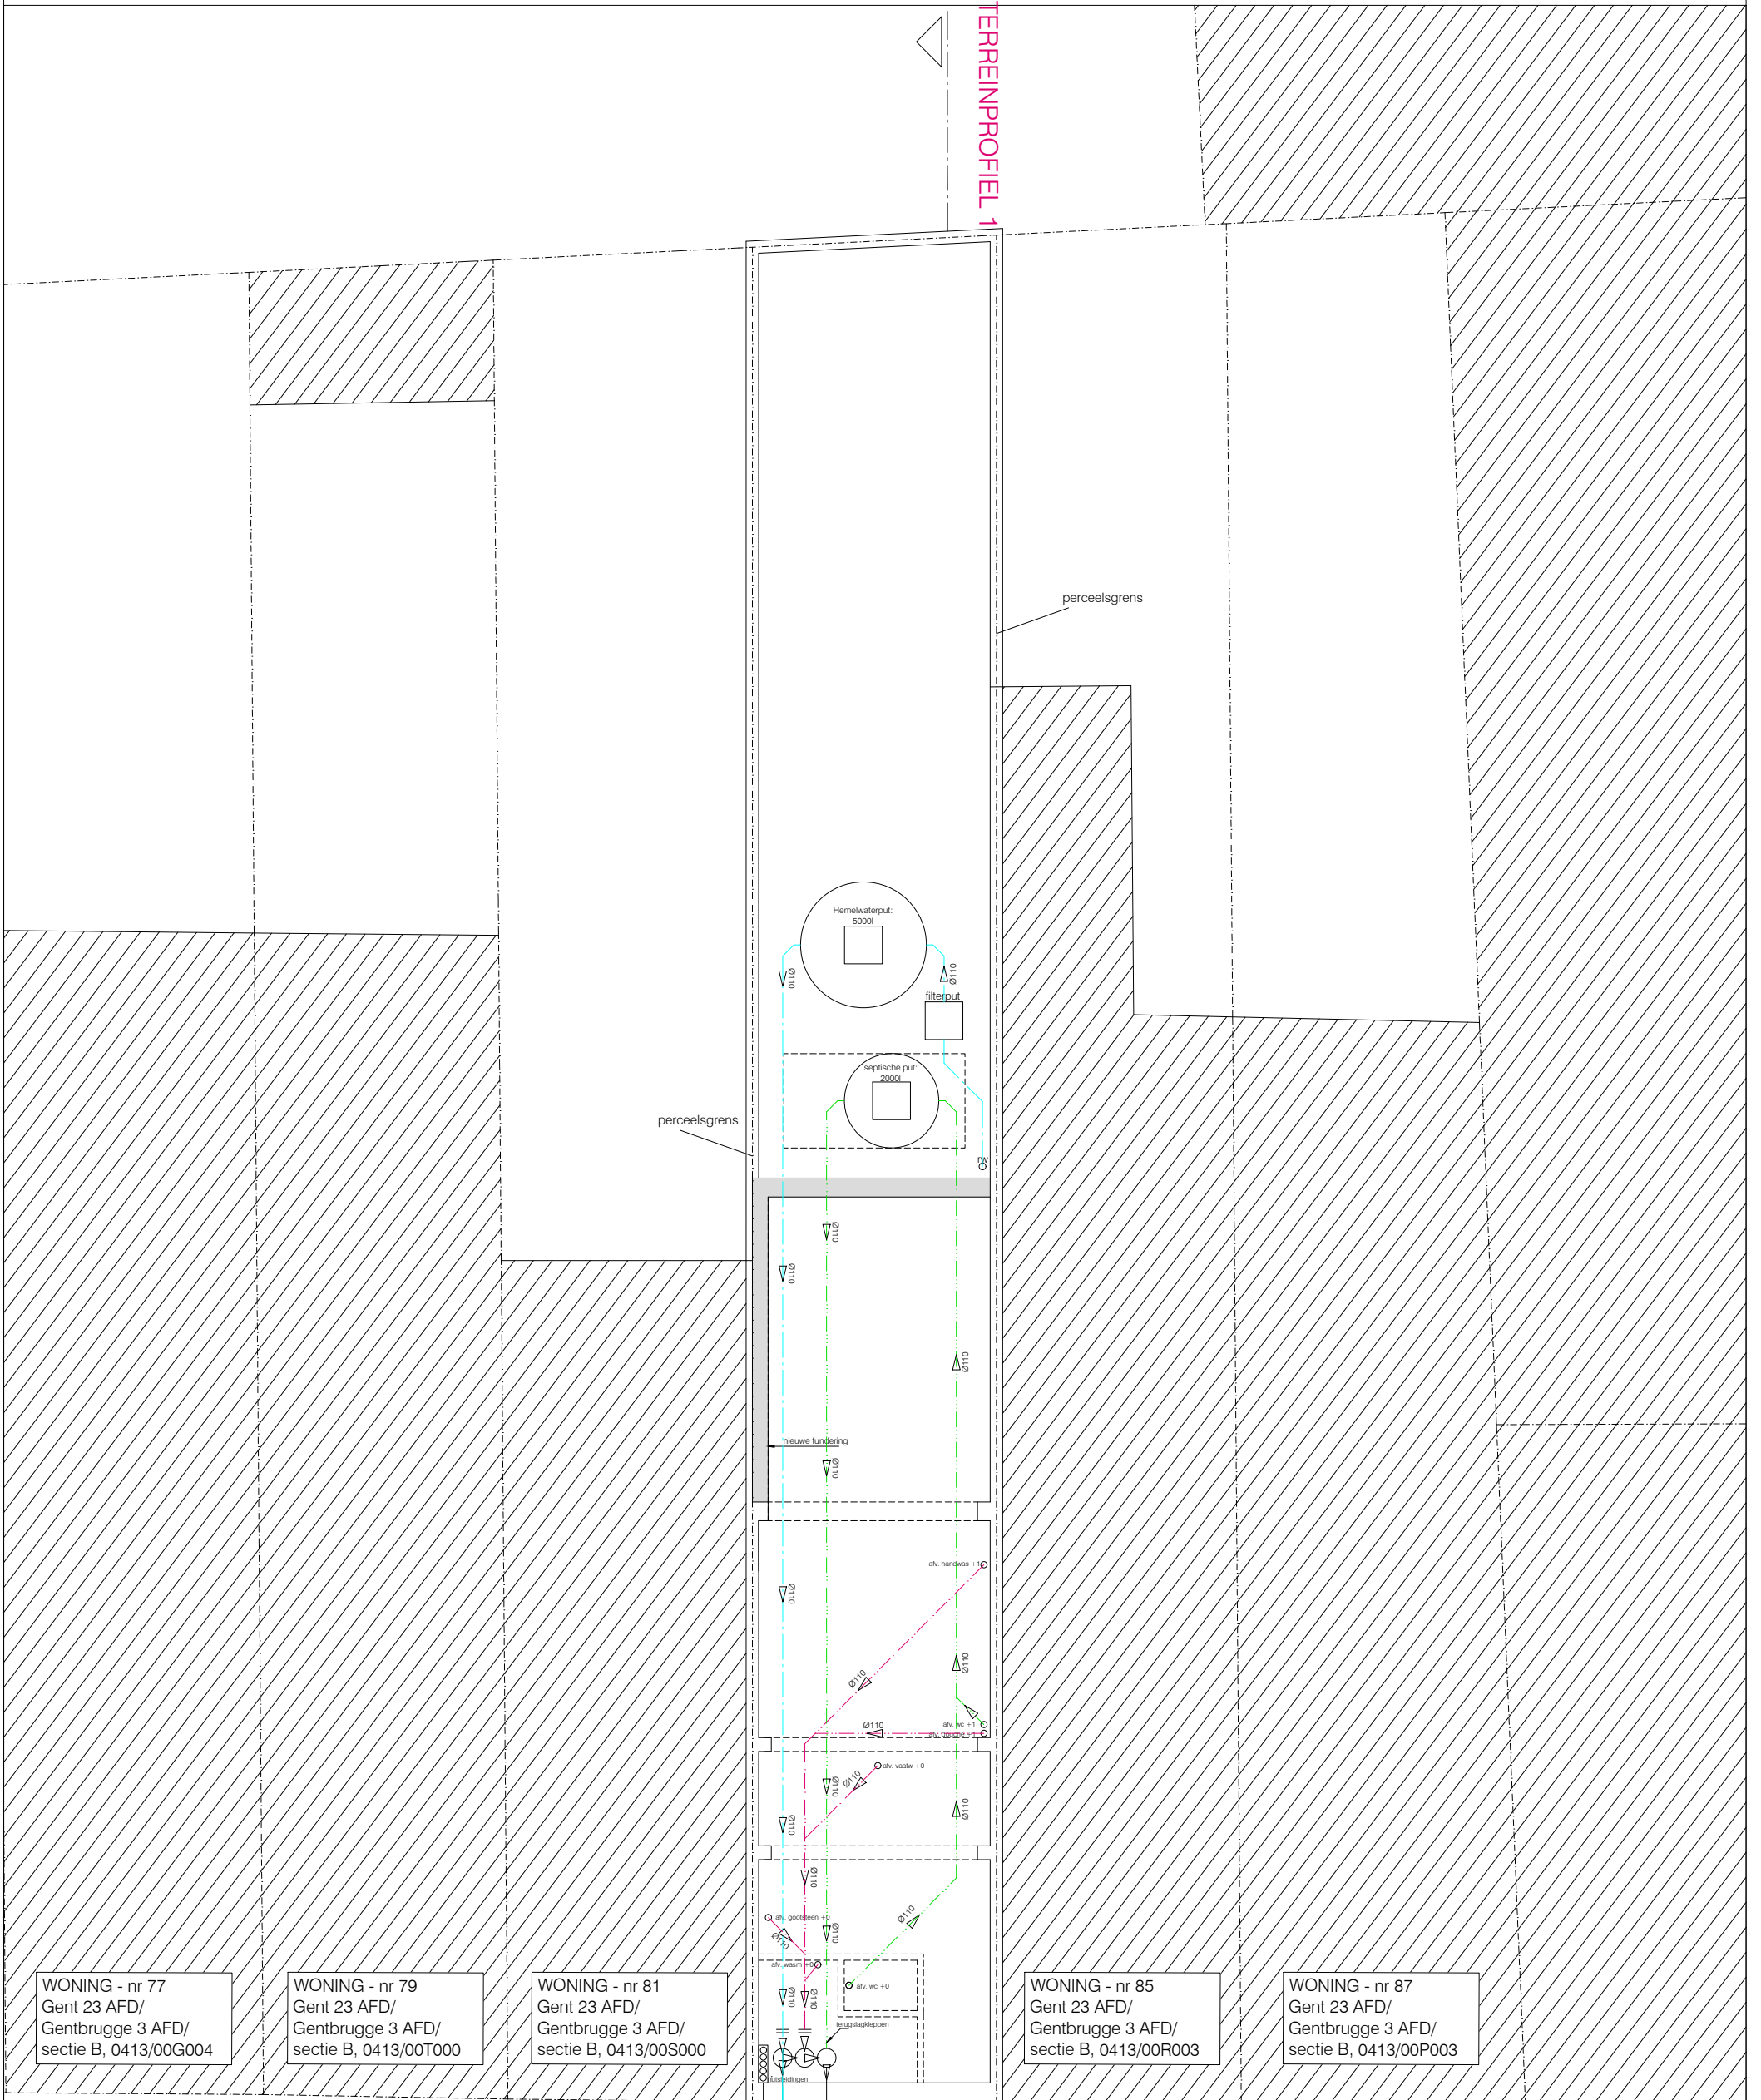

TERREINPROFIEL 1

TERREINPROFIEL 1

WONING - nr 77  
Gentbrugge 3 AFD/  
sectie B, 0413/00G004

WONING - nr 79  
Gentbrugge 3 AFD/  
sectie B, 0413/00T000

WONING - nr 81  
Gentbrugge 3 AFD/  
sectie B, 0413/00S000

WONING - nr 85  
Gentbrugge 3 AFD/  
sectie B, 0413/00R003

WONING - nr 87  
Gentbrugge 3 AFD/  
sectie B, 0413/00P003

gelijkvloers  
nieuwe toestand  
alle afmetingen zijn in cm  
schaal 1/100