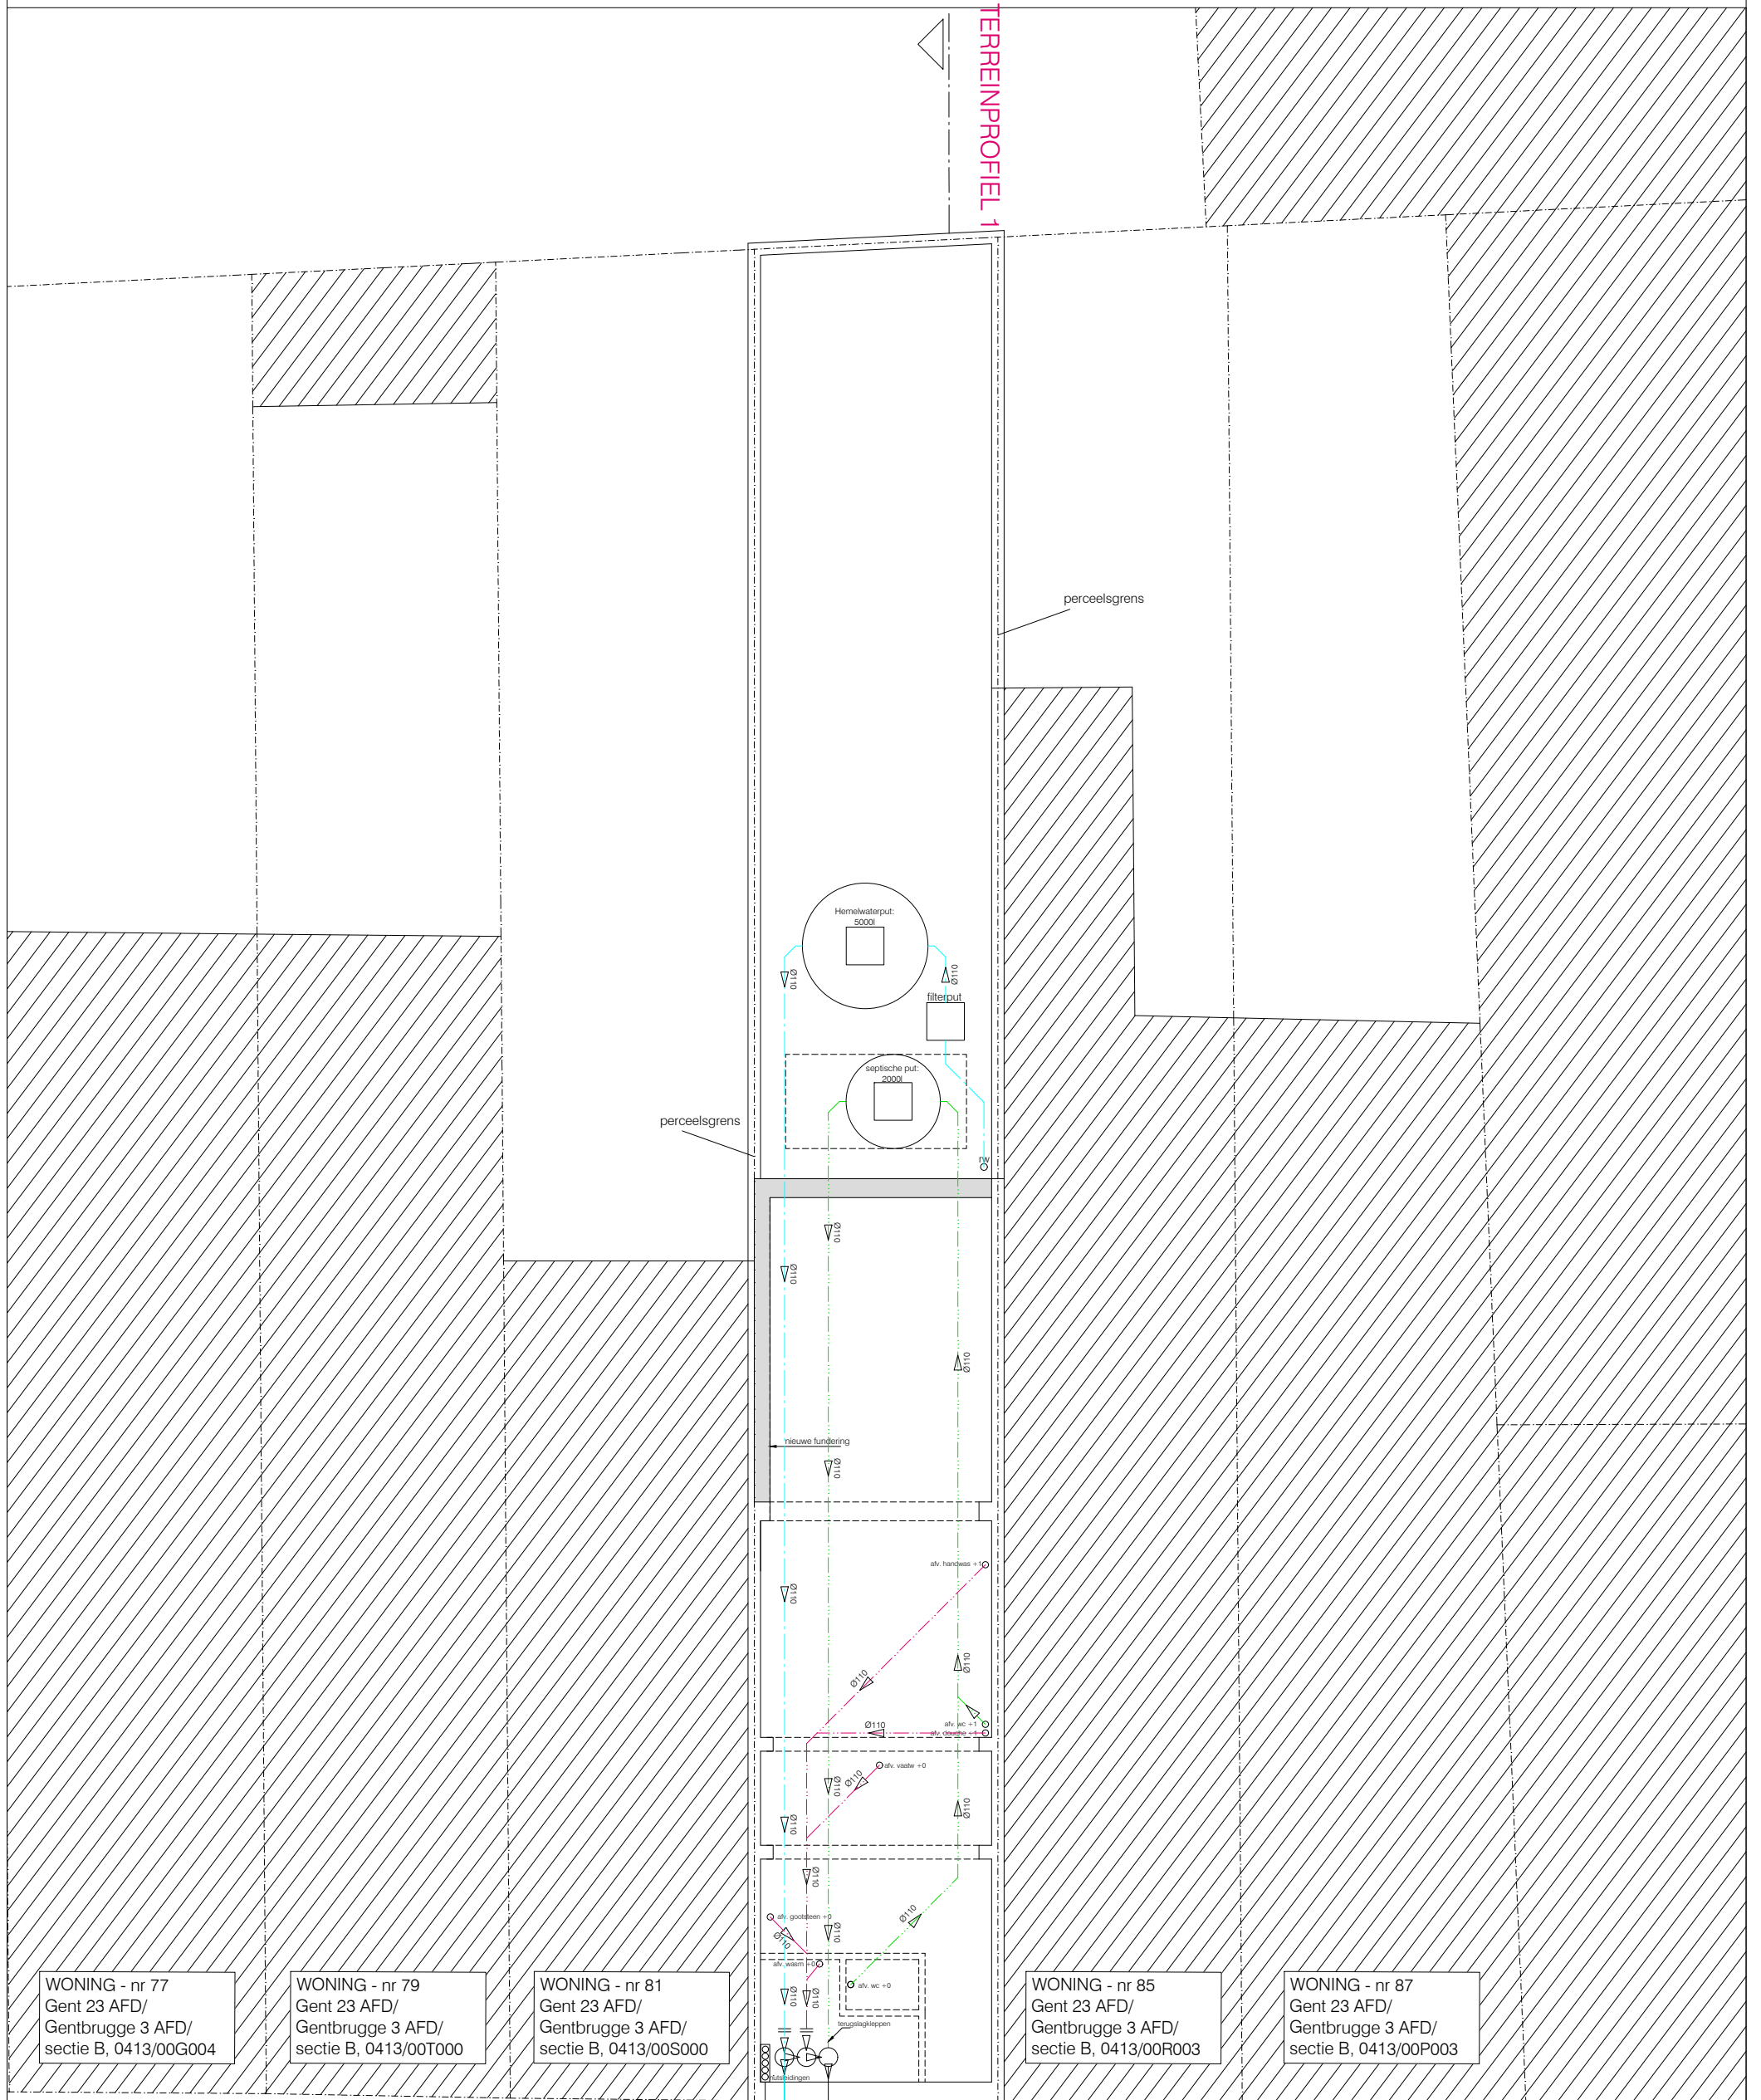

TERREINPROFIEL 1

TERREINPROFIEL 1

WONING - nr 77
Gent 23 AFD/
Gentbrugge 3 AFD/
sectie B, 0413/00G004

WONING - nr 79
Gent 23 AFD/
Gentbrugge 3 AFD/
sectie B, 0413/00T000

WONING - nr 81
Gent 23 AFD/
Gentbrugge 3 AFD/
sectie B, 0413/00S000

WONING - nr 85
Gent 23 AFD/
Gentbrugge 3 AFD/
sectie B, 0413/00R003

WONING - nr 87
Gent 23 AFD/
Gentbrugge 3 AFD/
sectie B, 0413/00P003

gelijkvloers
bestaande toestand
alle afmetingen zijn in cm
schaal 1/100