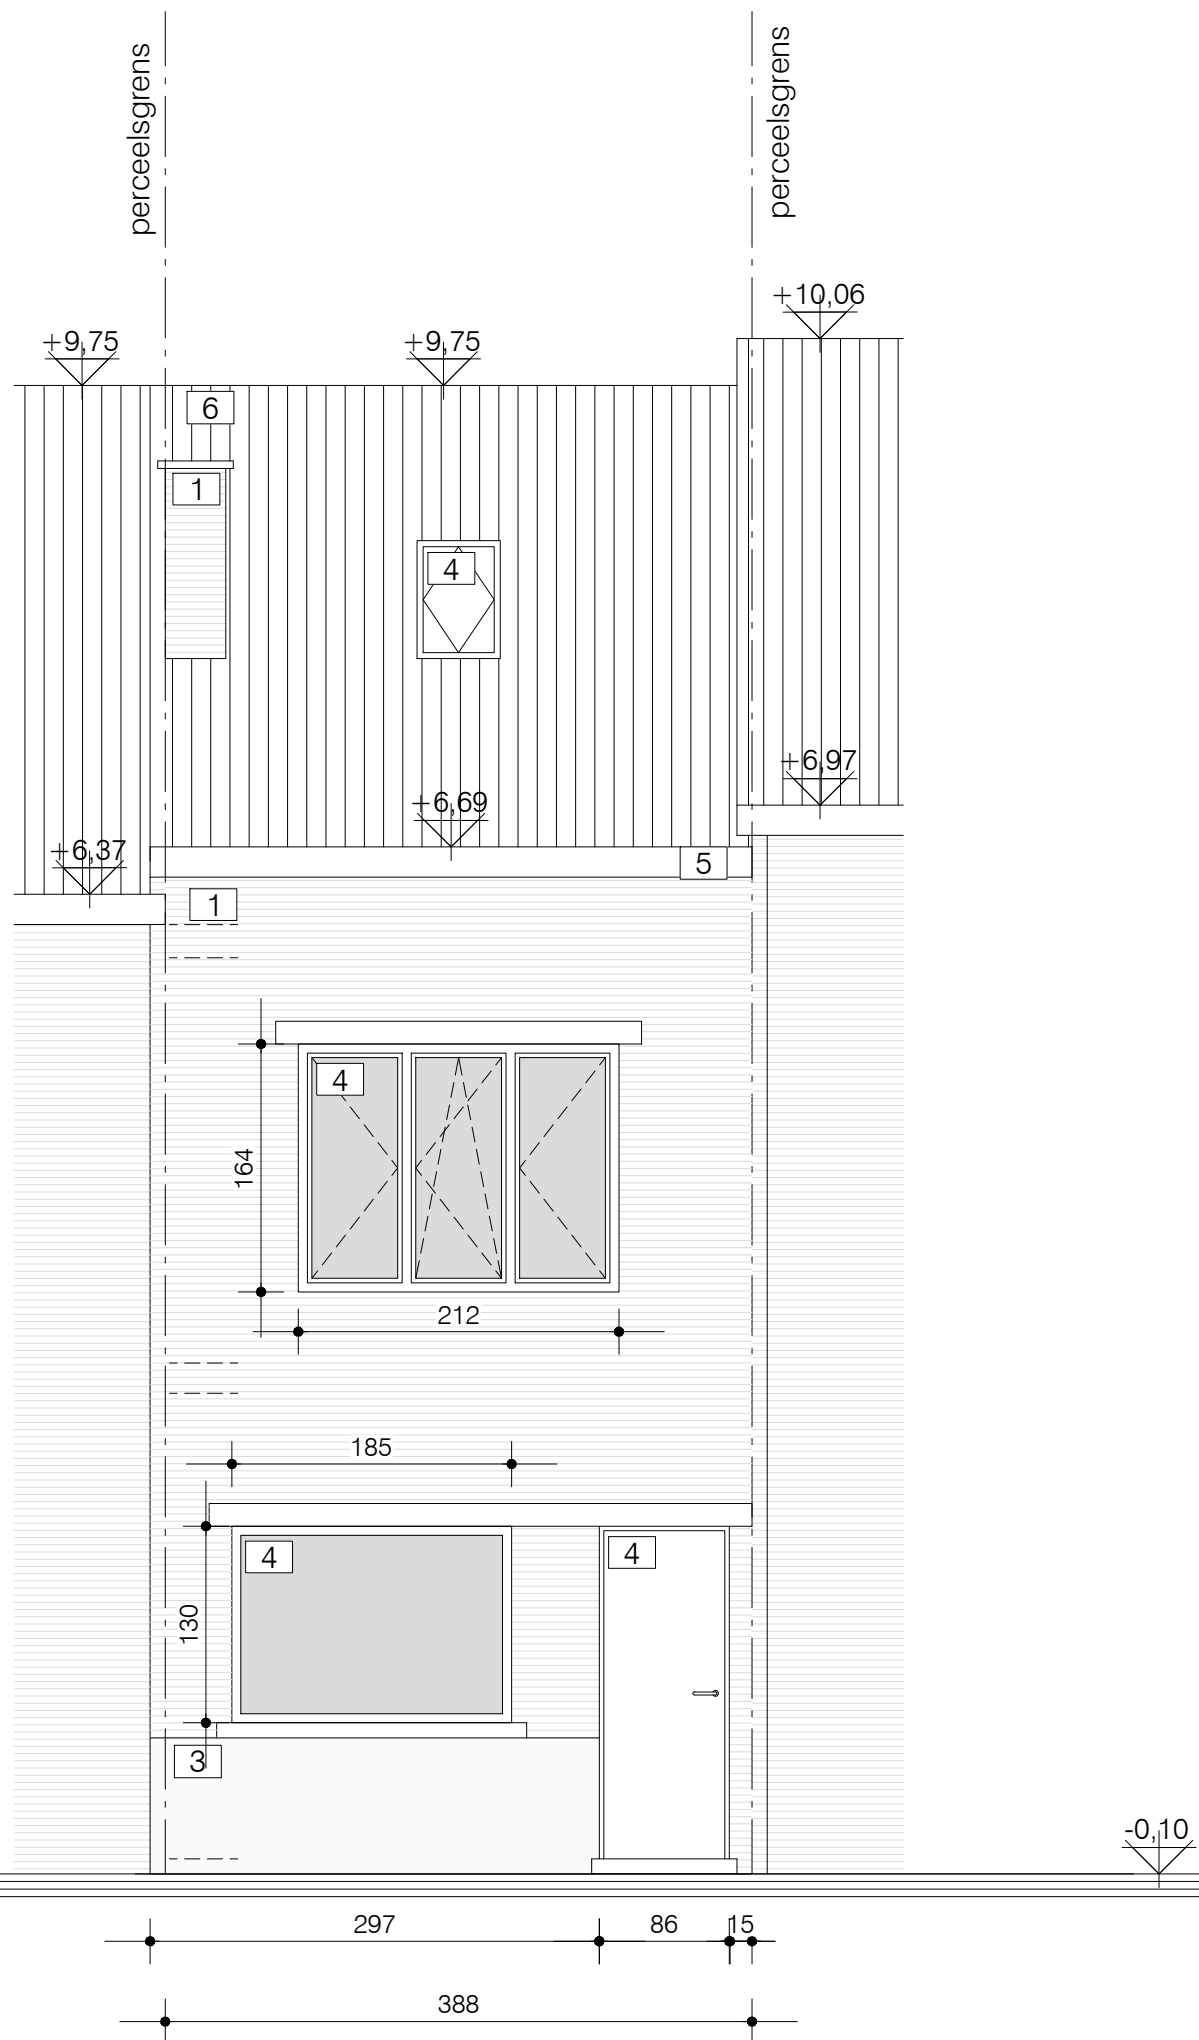

Afbraak

SCHAAL 1/50

voorgevel
vergunde toestand
alle afmetingen zijn in cm
schaal 1/50