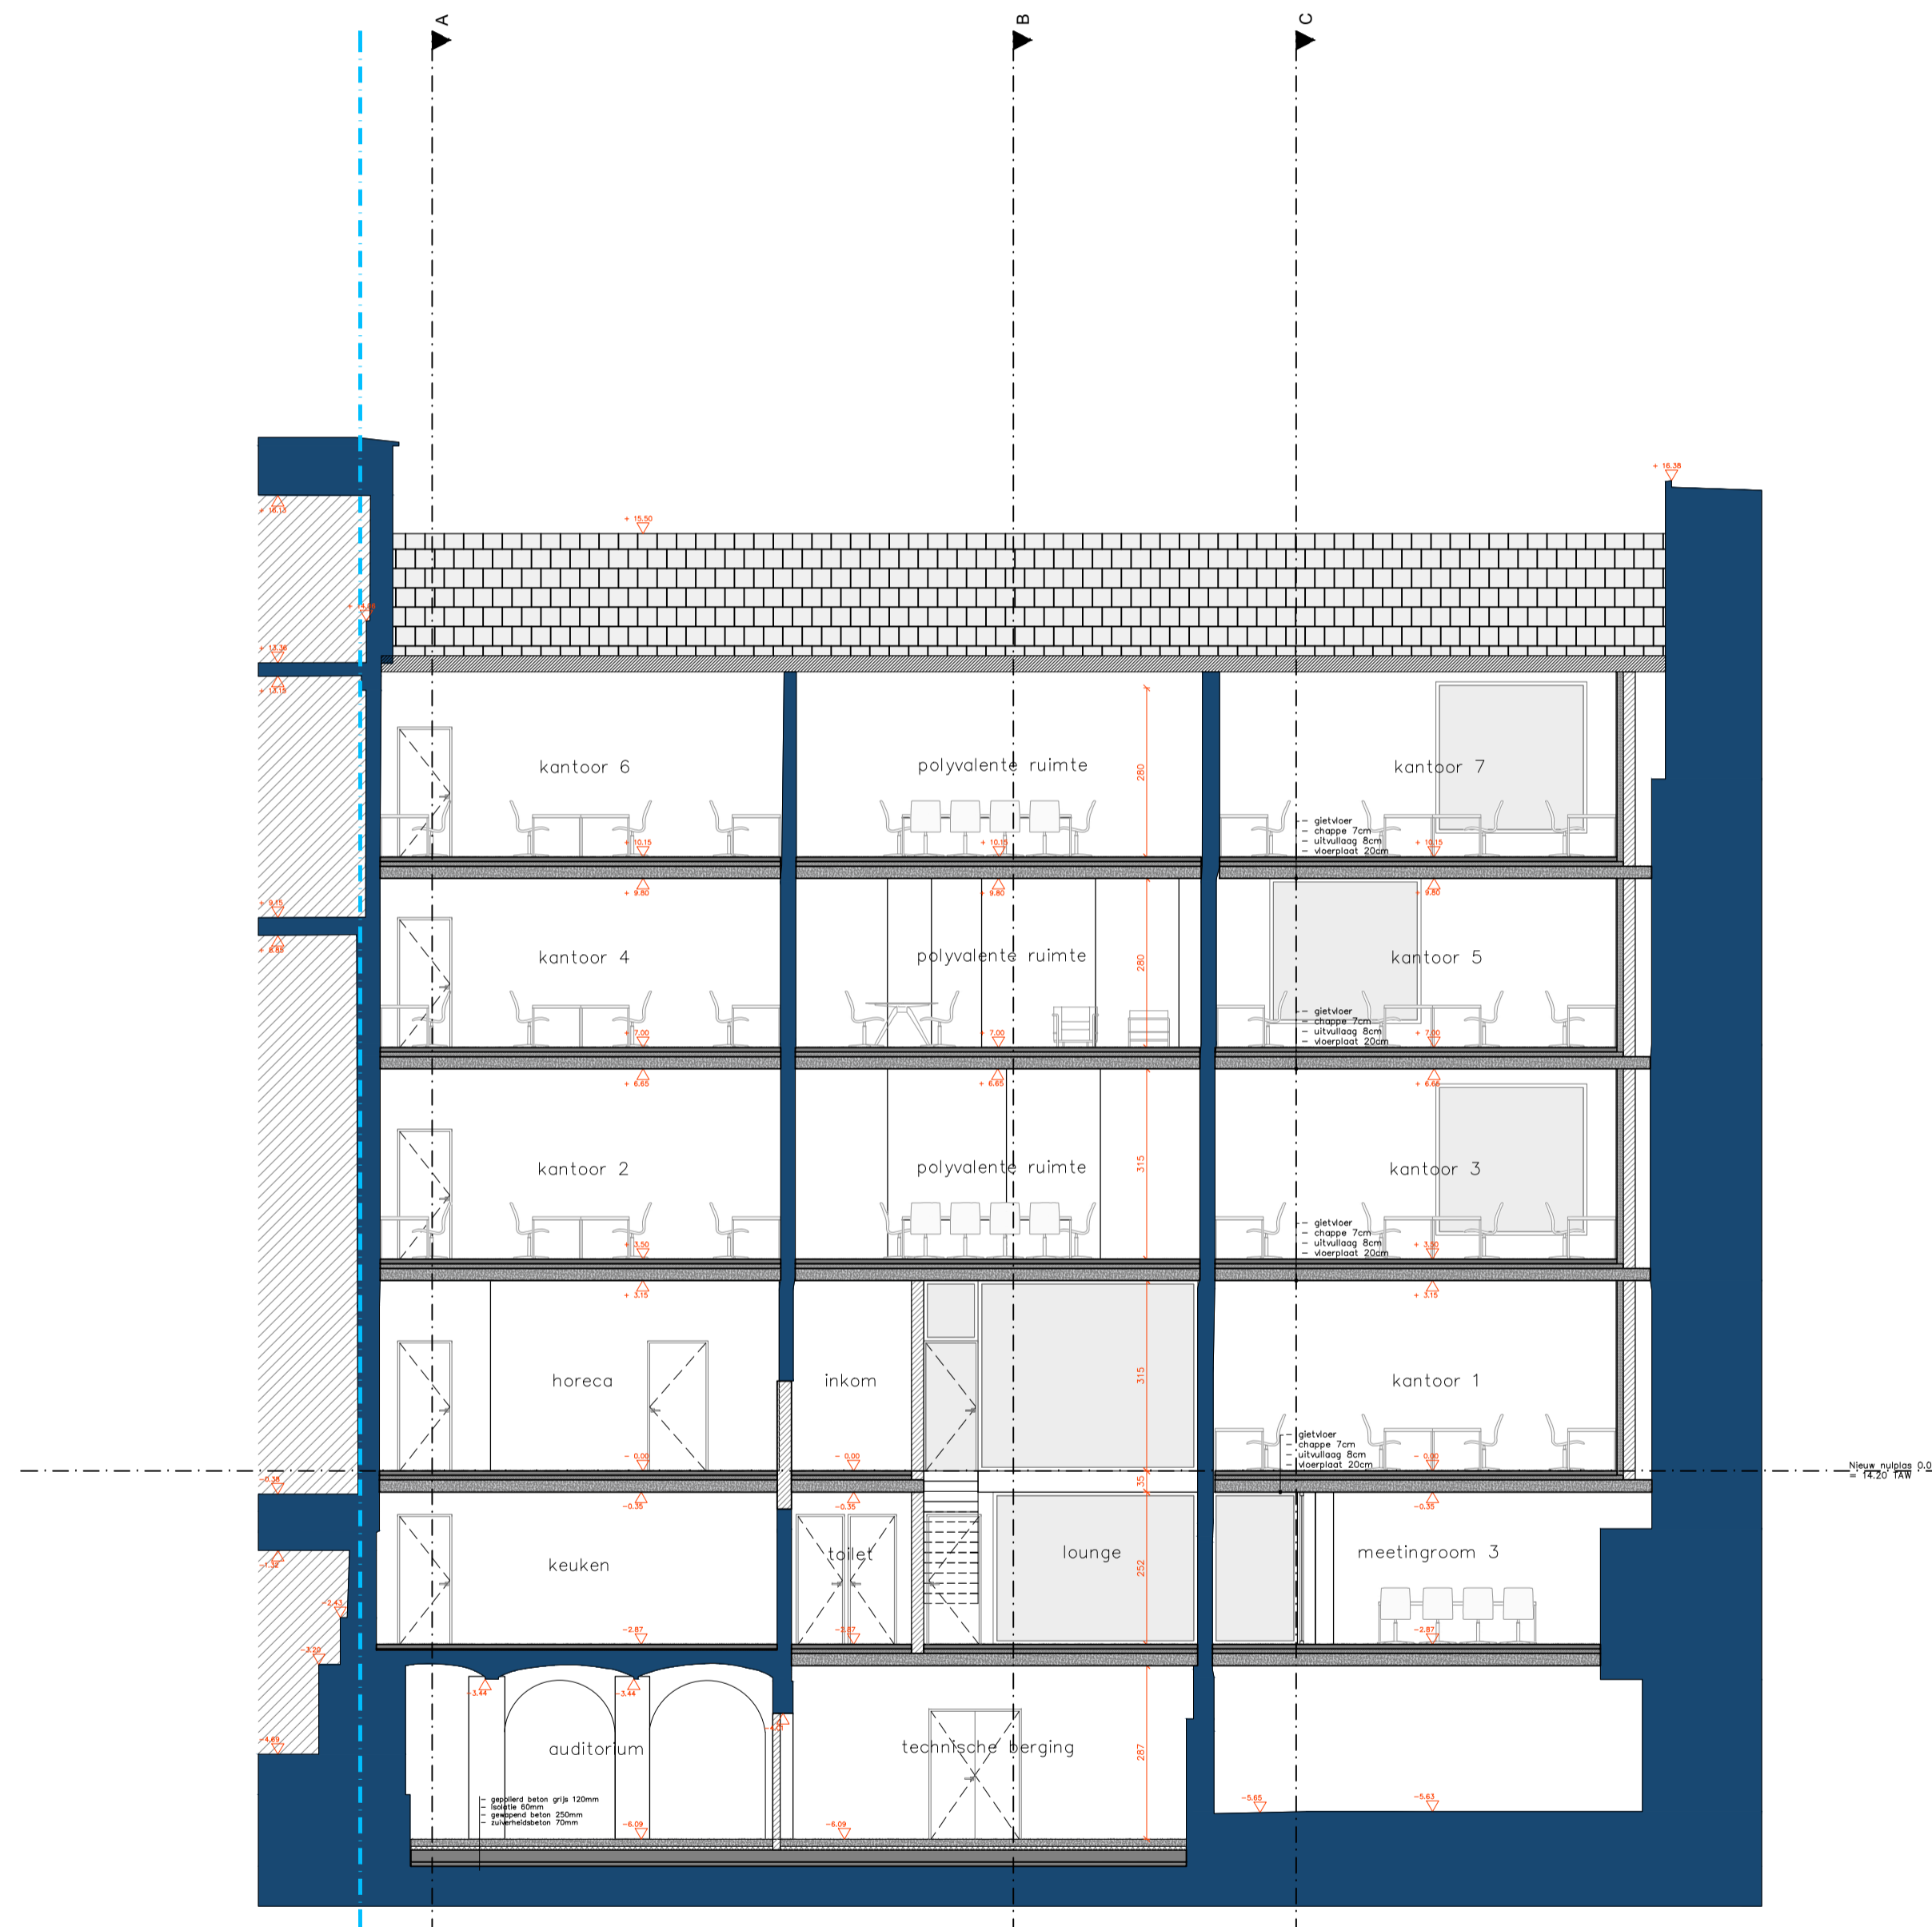

Lengte- en breedtematen zijn in centimeter uitgedrukt en hoogtepeilen zijn in meter uitgedrukt.

doorsnede EE

**ZIE BIJZONDERE
VOORWAARDE(N)**

OYO

OYO ARCHITECTS bvba
Tolhuiskaai 7
9000 Gent
België
+32 (0) 93 356 209
info@oyo.eu
www.oyo.eu

project: Verbouwen van 3 woningen tot uitbreiding wintercircus met kantoren en horeca
bouwheer: TENT bv

inhoud:	BA_SH 1_S_N_5_snede EE	
datum:	03.02.2026	dossier nr / plan nr / index:
schaal:	1/100	