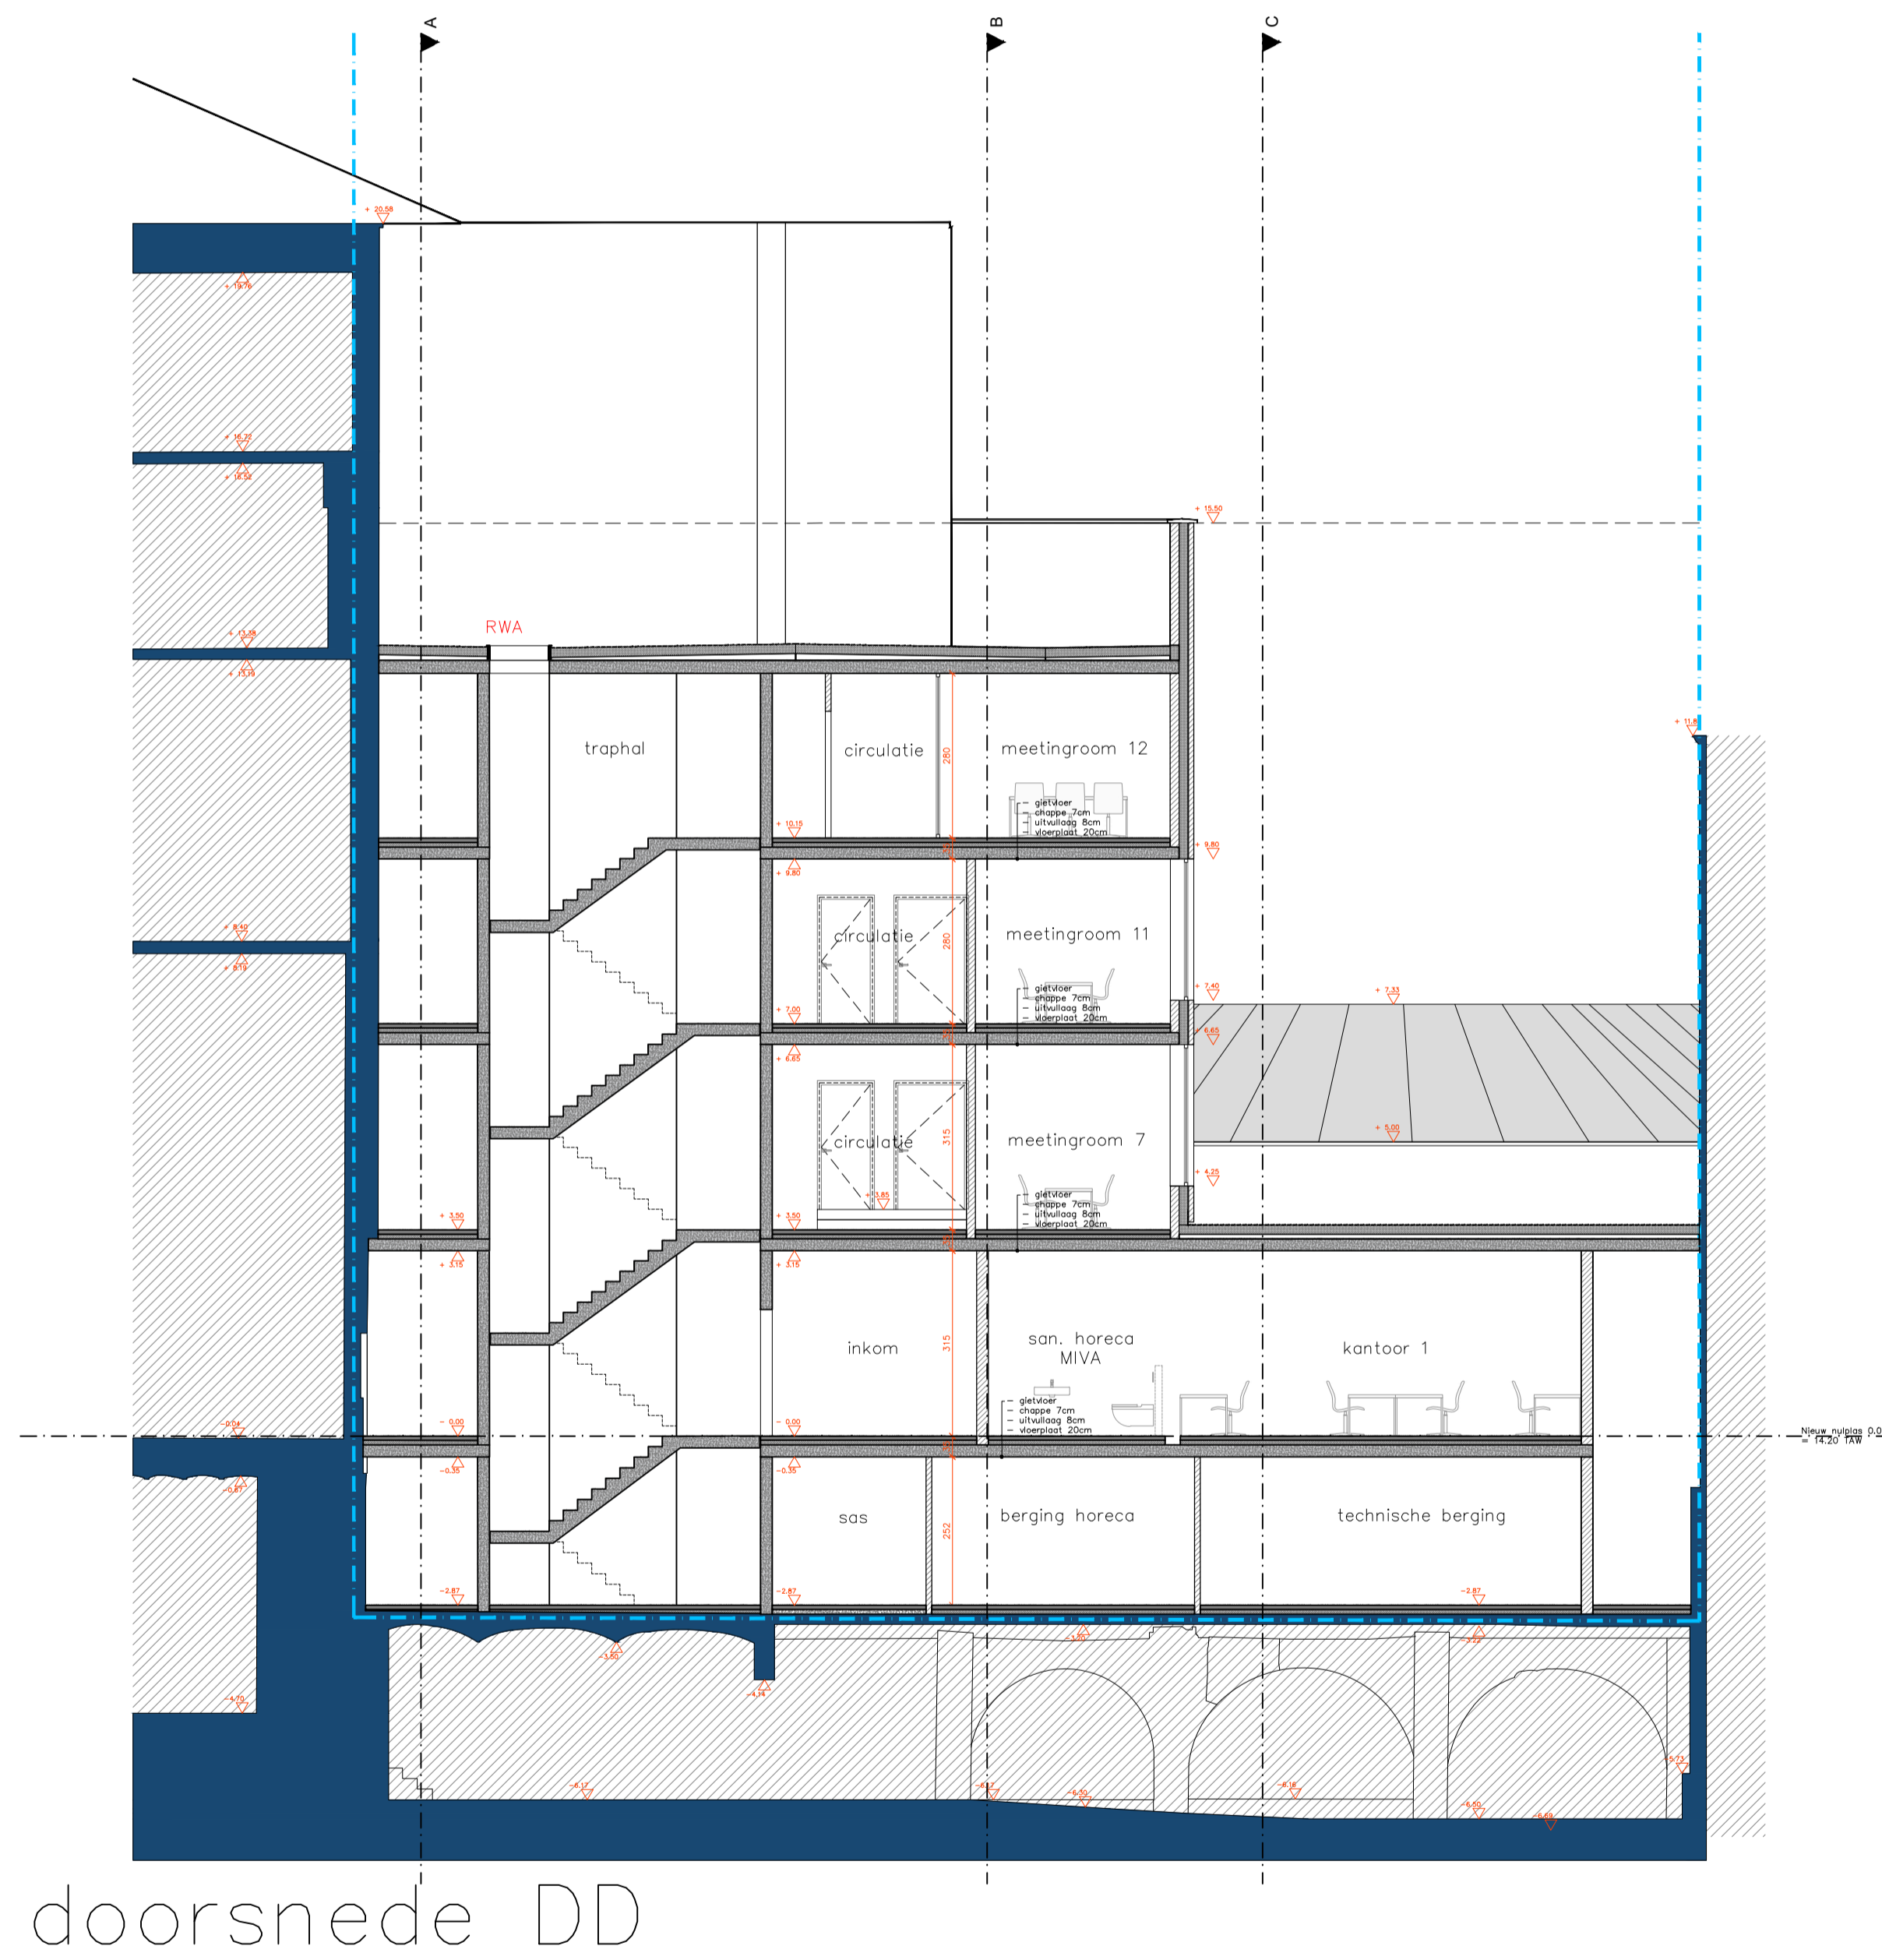

Lengte- en breedtematen zijn in centimeter uitgedrukt en hoogtepeilen zijn in meter uitgedrukt.

**ZIE BIJZONDERE
VOORWAARDE(N)**

OYO

OYO ARCHITECTS bvba
Tolhuiskaai 7
9000 Gent
België
+32 (0) 93 356 209
info@oyo.eu
www.oyo.eu

project: Verbouwen van 3 woningen tot uitbreiding wintercircus met kantoren en horeca
bouwheer: TENT bv

inhoud:		BA_SH 1_S_N_4_snede DD	
datum:	03.02.2026	schaal:	1/100
		dossier nr / plan nr / index:	