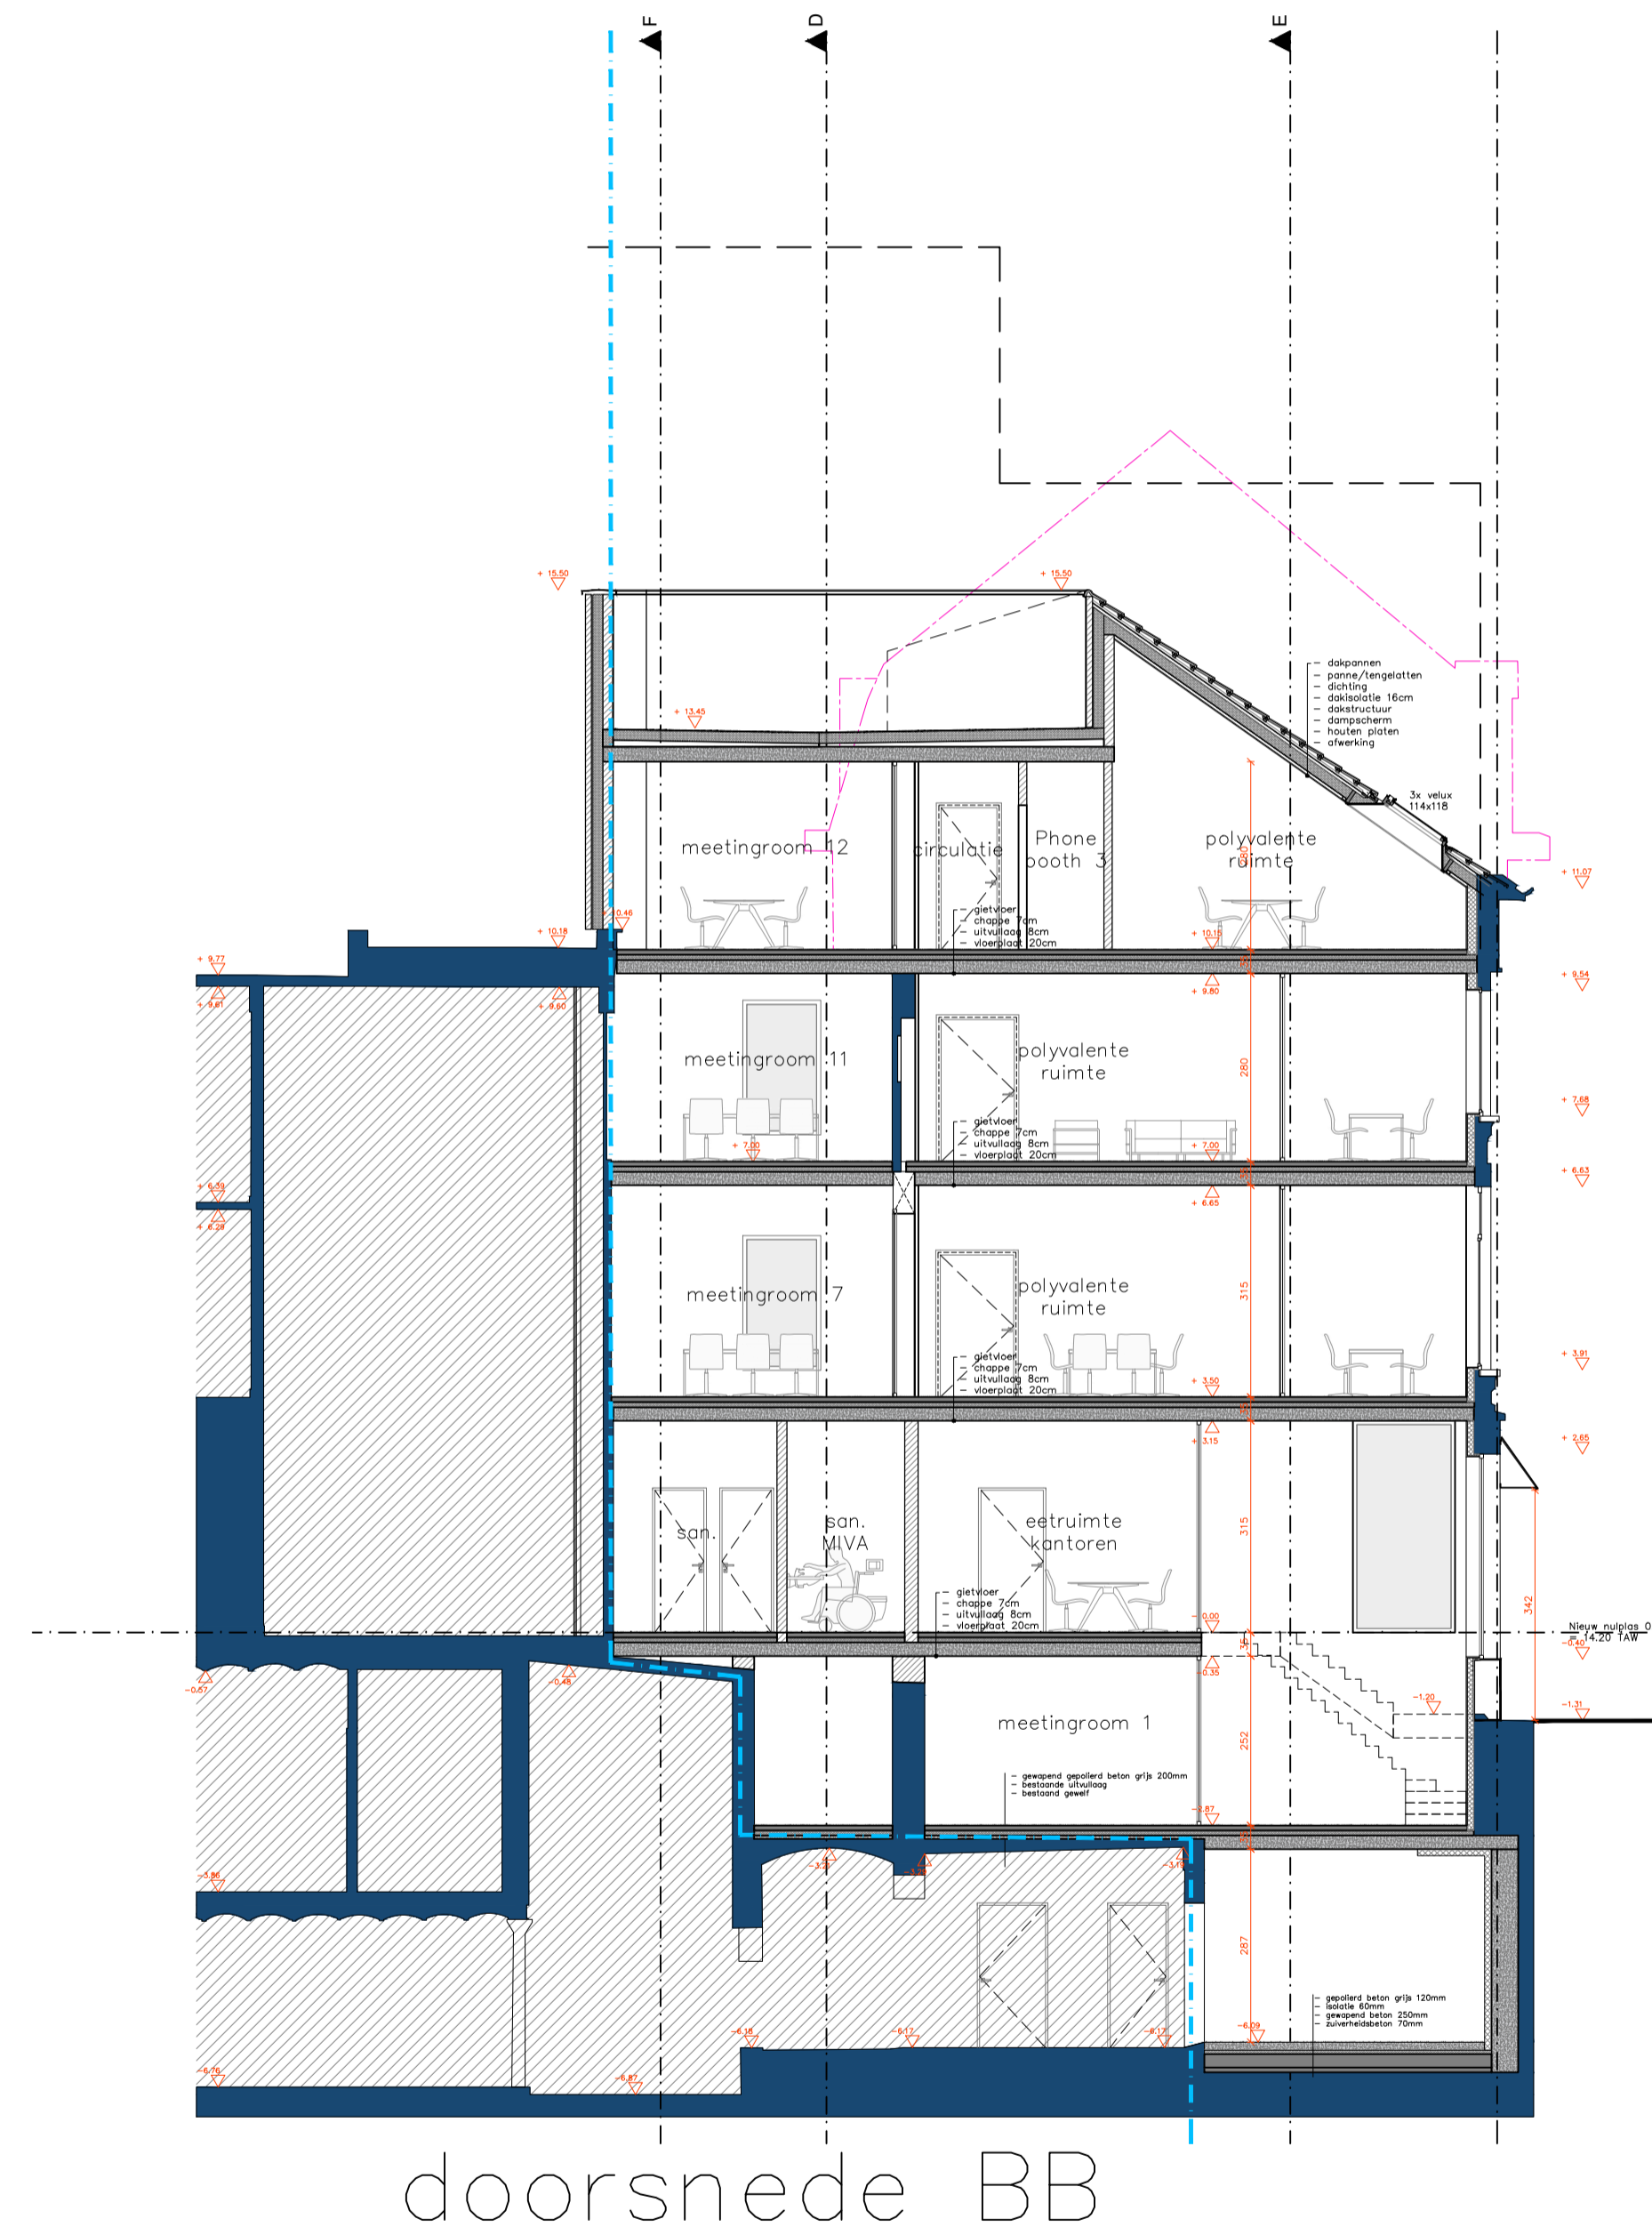

Lengte- en breedtematen zijn in centimeter uitgedrukt en hoogtepeilen zijn in meter uitgedrukt.

**ZIE BIJZONDERE  
VOORWAARDE(N)**

**OYO**

OYO ARCHITECTS bvba  
Tolhuiskaai 7  
9000 Gent  
België  
+32 (0) 93 356 209  
info@oyo.eu  
www.oyo.eu

project: Verbouwen van 3 woningen tot uitbreiding wintercircus met kantoren en horeca  
bouwheer: TENT bv

inhoud:	BA_SH 1_S_N_2_snode BB	
datum:	03.02.2026	dossier nr / plan nr / index:
schaal:	1/100	