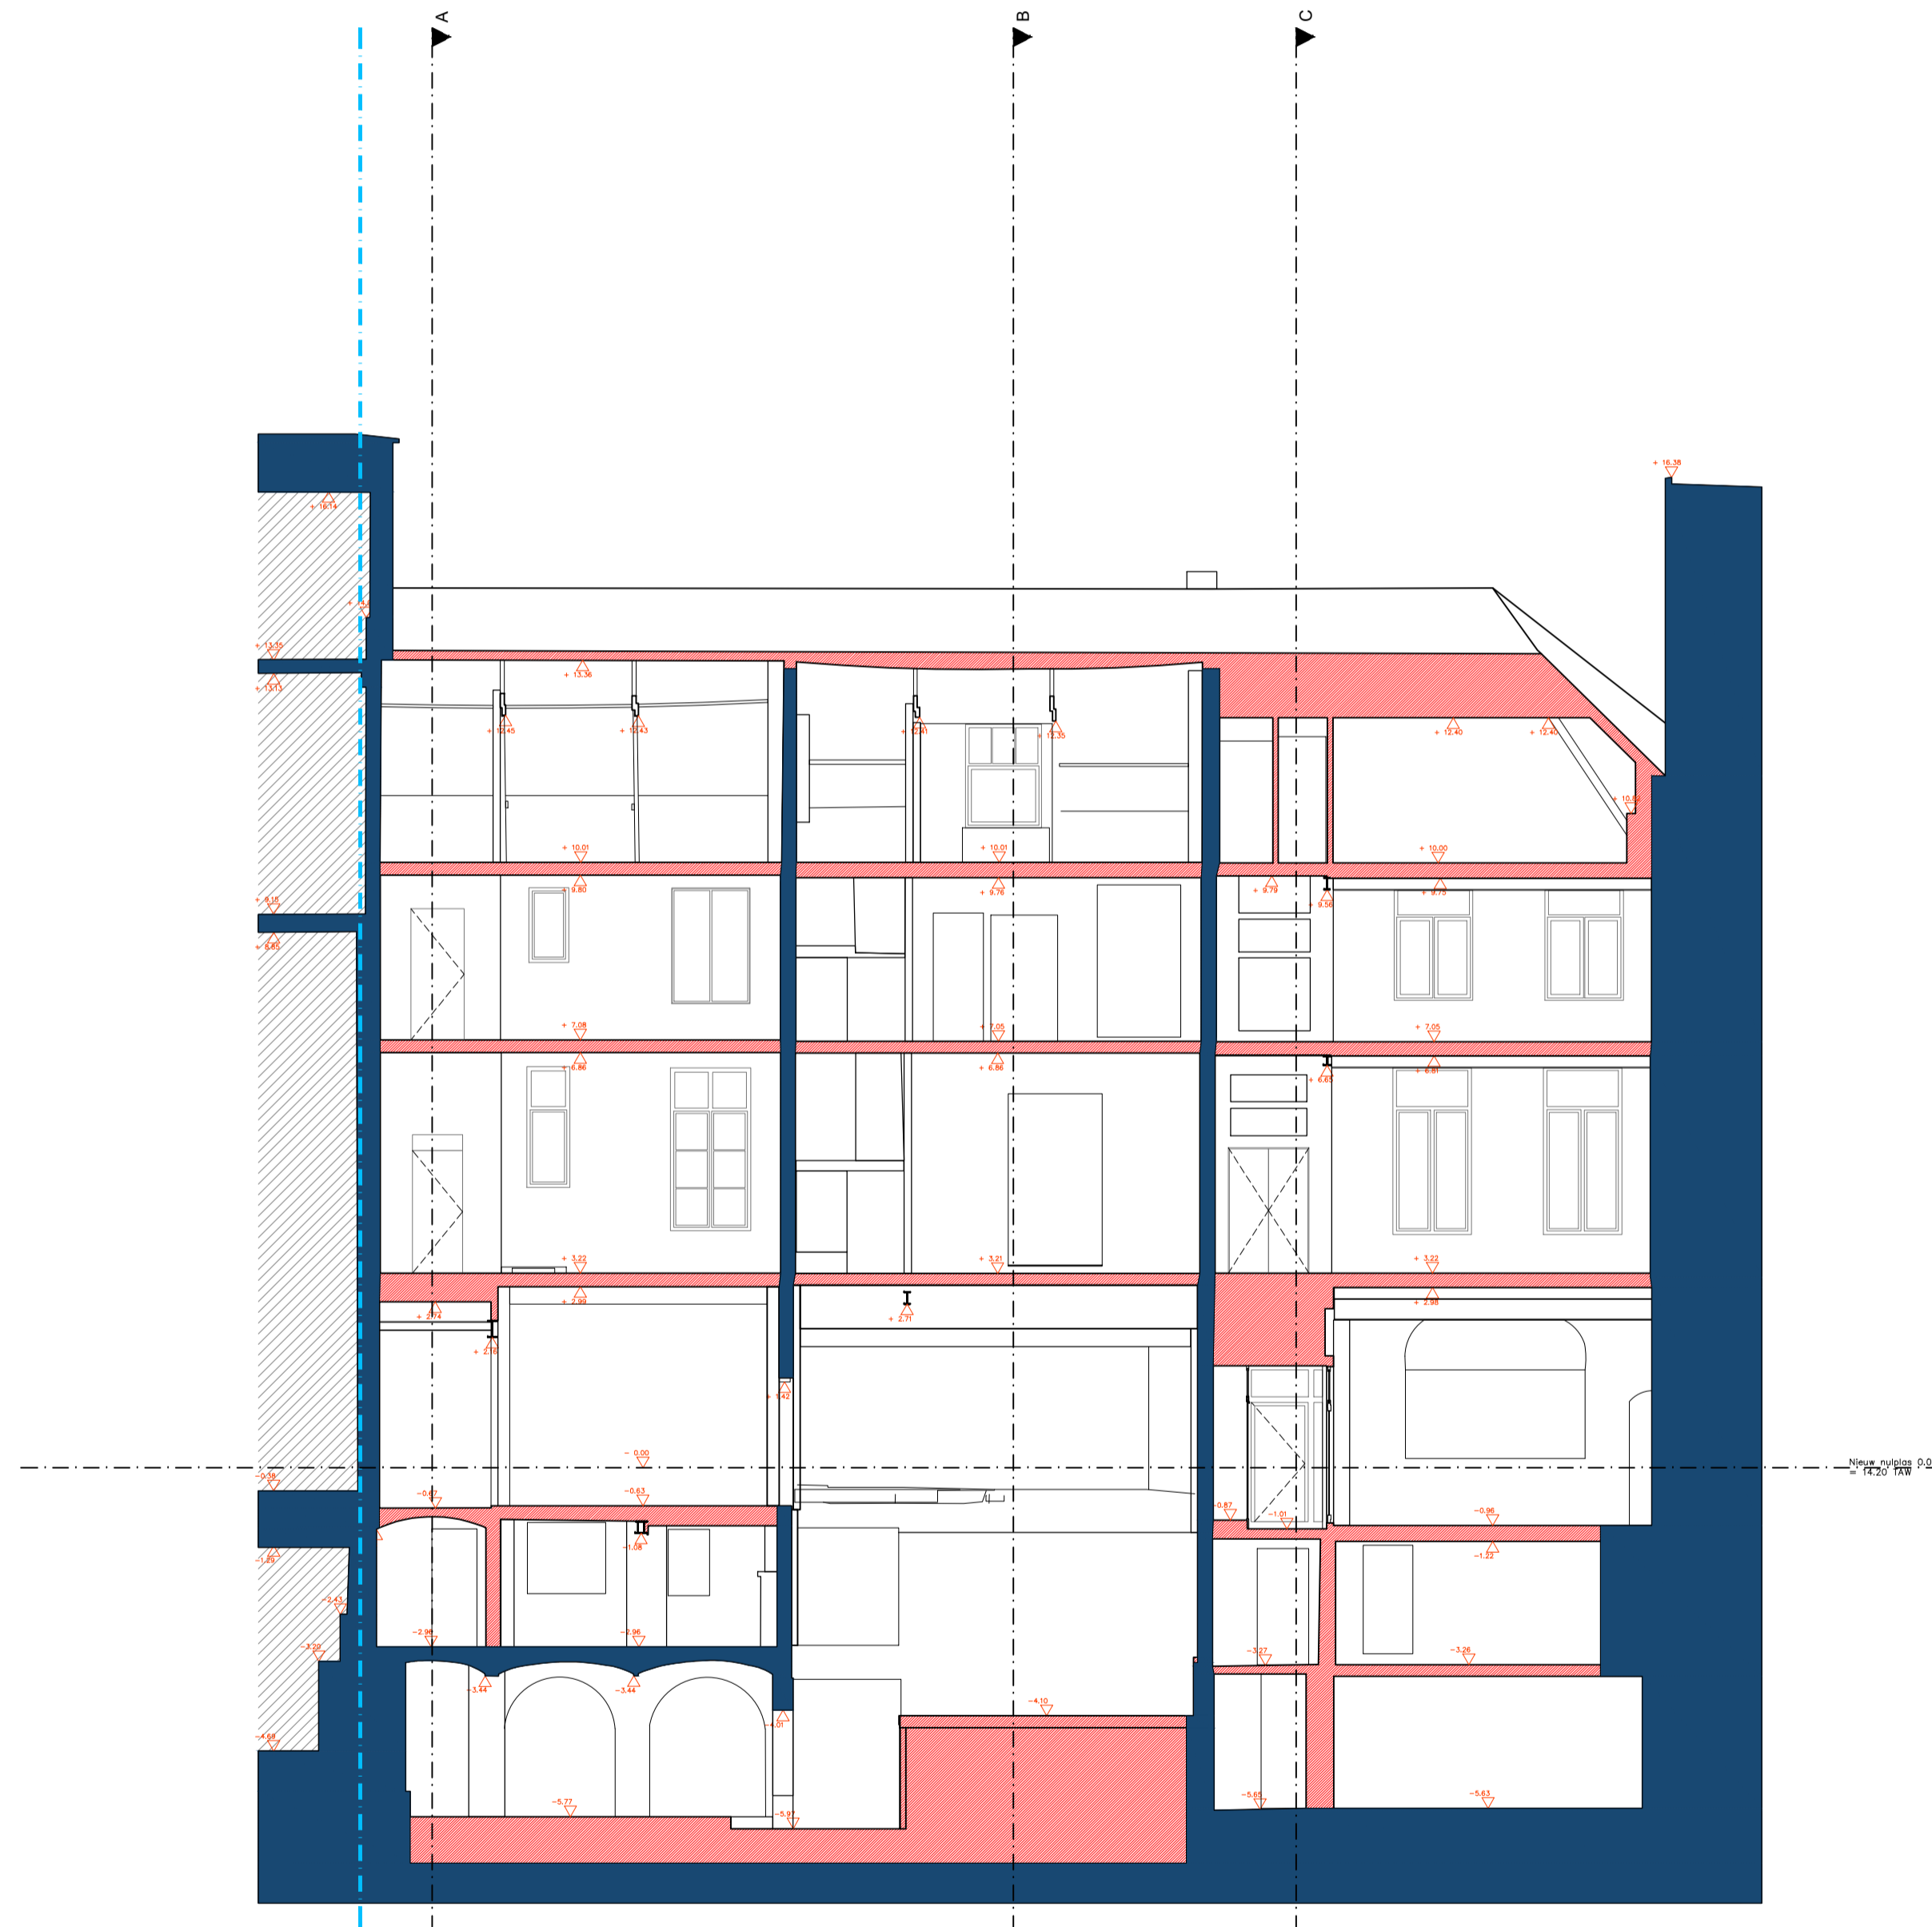

Lengte- en breedtematen zijn in centimeter uitgedrukt en hoogtepeilen zijn in meter uitgedrukt.

doorsnede EE

**OYO**

OYO ARCHITECTS bvba

Tolhuiskaai 7  
9000 Gent  
België

+32 (0) 93 356 209  
info@oyo.eu  
www.oyo.eu

project: Verbouwen van 3 woningen tot uitbreiding wintercircus met kantoren en horeca

bouwheer: TENT bv

inhoud:

BA\_SH 1\_S\_B\_5\_snede EE

datum:

03.02.2026

schaal:

1/100

dossier nr / plan nr / index: